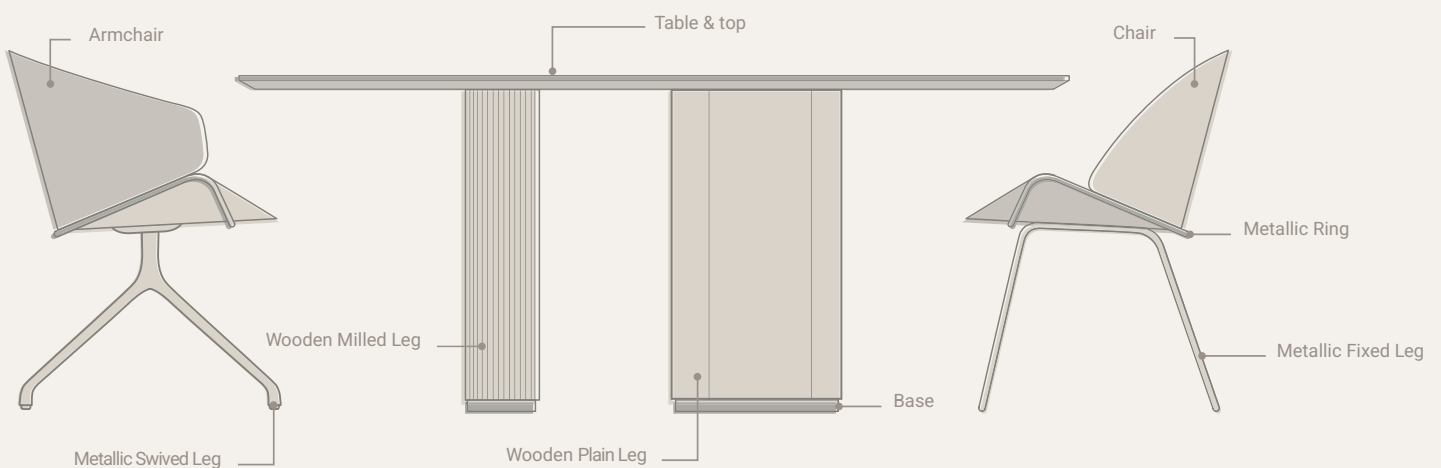

### ABOUT DANIA

---

Dania are fully configurable chairs and tables. In the chairs, the curved design creates a wave between back and seat. Their finish ranges from oak or walnut, upholstered or milled panel. The tables are composed of natural wood with a curved edge.

Dania's design represents the soul and character of the tides: a serene appearance that hides the strength inside. It's the ideal solution for warm and welcoming environments. Dania shows an honest design that exudes calmness.

### SOBRE DANIA

Dania son sillas y mesas totalmente configurables. En las sillas el diseño curvo crea una onda entre respaldo y asiento. Su acabado navega entre la madera natural de roble o nogal, tapizado o panel fresado. Las mesas se componen de madera natural con borde curvo.

El diseño de Dania representa el alma y el carácter de las mareas: apariencia serena que esconde la fuerza en su interior. Por ello es la solución ideal para entornos cálidos y acogedores. Dania muestra un diseño honesto que transmite calma.