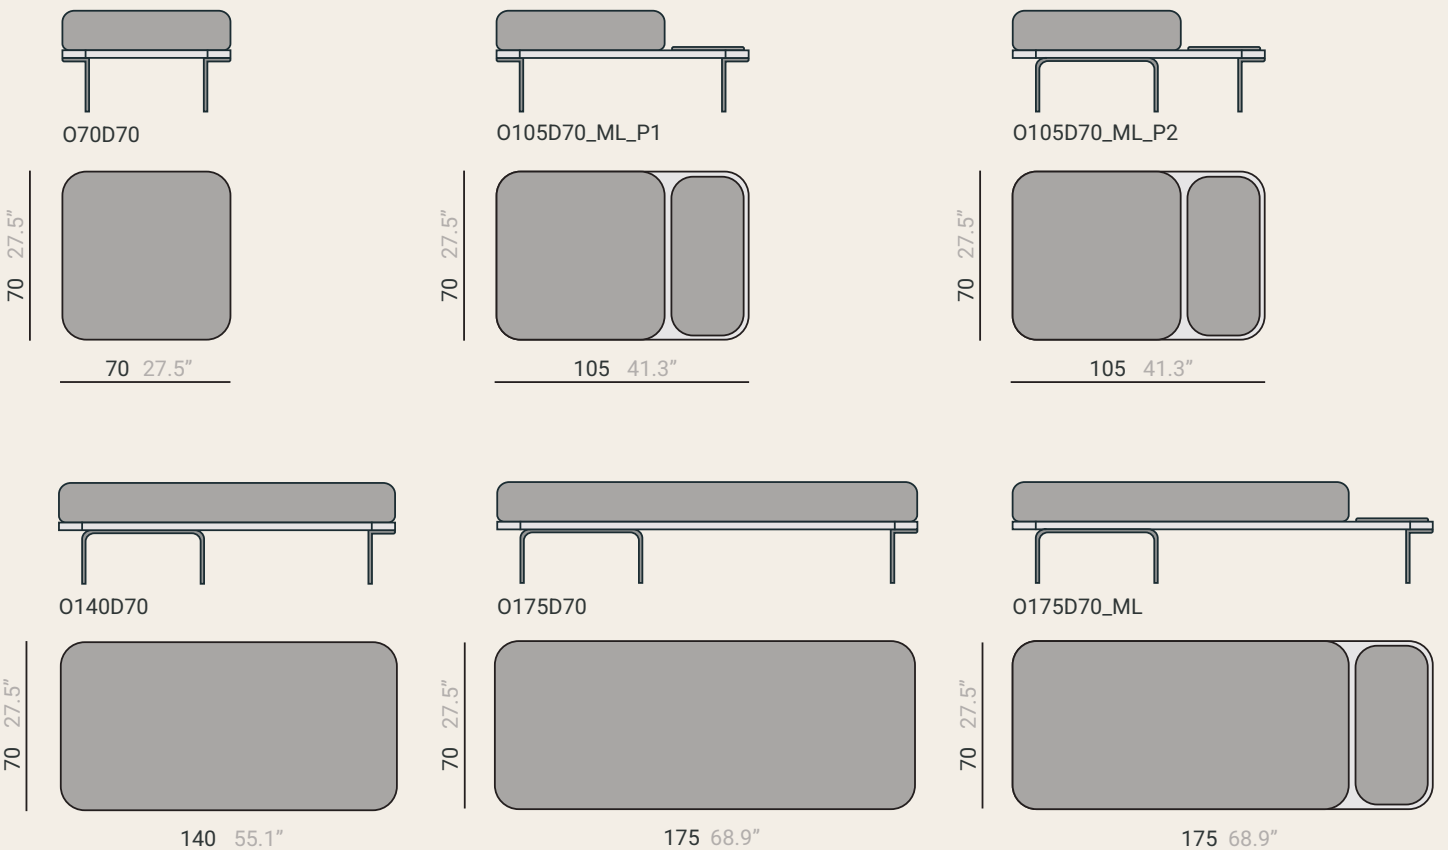

DEPTH 45

cm inches

PROFUNDIDAD 45

DEPTH 70

cm inches

PROFUNDIDAD 70

**BACKREST · R70**

cm inches

RESPALDO · R70

R70

70 27.5"

O70D70\_R70

O105D70\_ML\_P1\_R70

O105D70\_ML\_P2\_R70

O140D70\_R70

O175D70\_R70