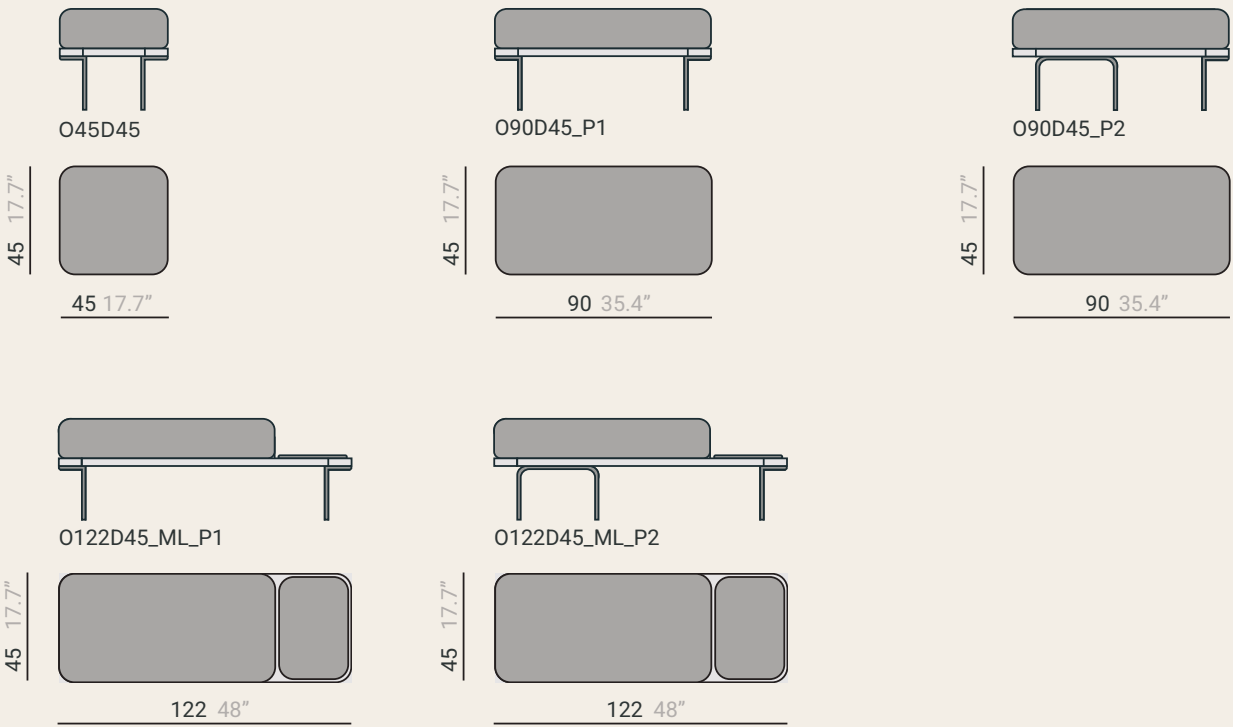

DEPTH 45

cm inches

PROFUNDIDAD 45

DEPTH 70

cm inches

PROFUNDIDAD 70

**BACKREST · R70**

cm inches