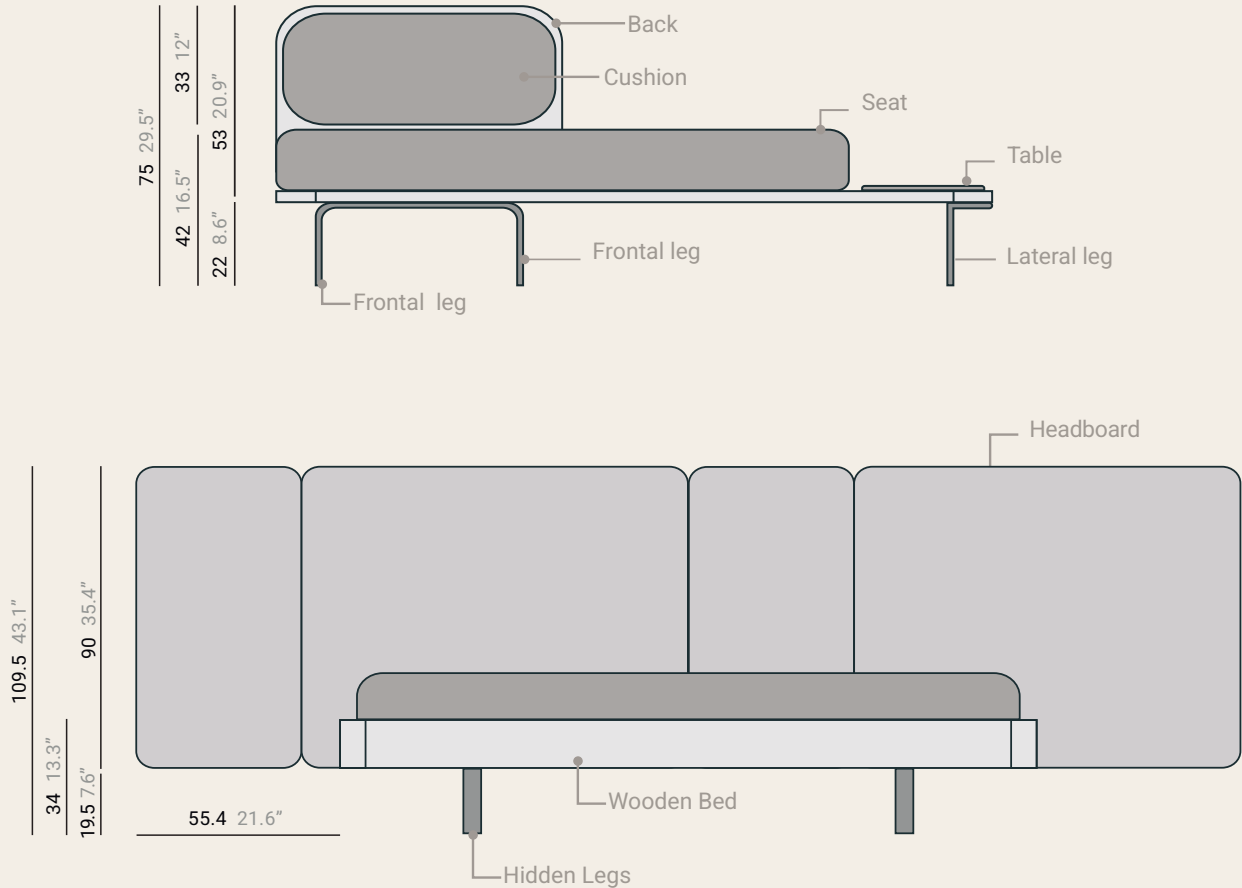

## ABOUT OLGA

Olga is a collection of elegant, fully configurable, side seats, beds, and headboards with a contemporary design. Inspired by sensuality, the curve is Olga's main feature, being the common element in every one of its components.

## SOBRE OLGA

Olga es una colección de elegantes asientos auxiliares, camas y cabeceros completamente configurables de diseño contemporáneo. Inspirada en la sensualidad, la curva es elemento protagonista de Olga, siendo la característica común en cada uno de sus componentes.

Como en todas las piezas Momocca, el encuentro de materiales de Olga se cuida desde su concepción. Madera y metal forman un tándem perfecto, integrándose conjuntamente en su estructura y cediendo el protagonismo al textil y a sus costuras sin pliegues, detalles que acentúan la elegancia desprendida por esta colección.

DEPTH 45

cm inches

PROFUNDIDAD 45

DEPTH 70

cm inches

PROFUNDIDAD 70

**BACKREST · R70**

cm inches