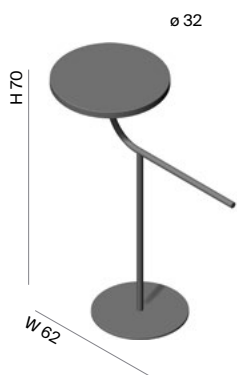

ES Toallero auto-portante con bandeja en Laca Texturizada acabado a elegir o Mármol. Acabado de la estructura en Laca Texturizada Negro 221T.

IT Portasciugamani autoportante con ripiano di supporto in Lacca testurizzata colore finitura a scelta o Marmo. Finitura della struttura in Lacca Negro 221T testurizzata.

EN Free standing towel rack with tray in textured Lacquer colour to be chosen or Marble. The structure is finished in textured Lacquer Negro 221T.

GE Freistehender Handtuchhalter mit Ablage Strukturlack Ihrer Wahl oder Marmor. Oberflächenausführung in lack Negro 221T, texturierten.

FR Porte-serviettes autoportant avec plateau finition à choisir entre laque texturée couleur au choix ou marbre. Finition de la structure en laqué noir texturé 221T.

RU Полотенцесушитель в текстурированном лаке цвета на ваш выбор. Также доступен в мраморе. Структура с текстурной отделкой «черный матовый лак 221Т».

Cod. LT MN MC / MP
BV264 221T

BIVIO design D. Debiassi + F. Sandri