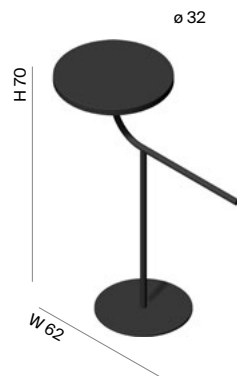

ES Toallero auto-portante con bandeja en Laca Texturizada acabado a elegir o Mármol. Acabado de la estructura en Laca Texturizada Blanco 200T.

IT Portasciugamani autoportante con ripiano di supporto in Lacca testurizzata colore finitura a scelta o Marmo. Finitura della struttura in Lacca Bianco 200T testurizzata.

EN Free standing towel rack with tray in textured Lacquer colour to be chosen or Marble. The structure is finished in Textured Lacquer Blanco 200T.

GE Freistehender Handtuchhalter mit Ablage Strukturlack Ihrer Wahl oder Marmor. Oberflächenausführung in lack Blanco 200T, texturierten.

FR Porte-serviettes autoportant avec plateau finition à choisir entre laque texturée couleur au choix ou marbre. Finition de la structure en laqué blanc texturé 200T.

RU Полотенцесушитель в текстурированном лаке цвета на ваш выбор. Также доступен в мраморе. Структура с текстурной отделкой «белый матовый лак 200Т».

Cod. LT MN MC / MP
BV264 200T

BIVIO design D. Debiassi + F. Sandri