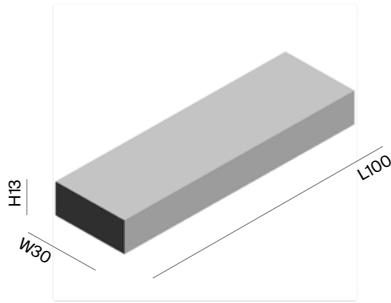

EASE design Note Design

ES Step autoportante para bañera.

IT Scalino autoportante

EN Freestanding step.

GE Selbsttragende Badewannentreppe

FR Marche autoportant

RU самонесущая ступенька для ванны

Cod.	S1	S3/S4	MDi	MN	MC/MP
EA011					

EASE design Note Design

ES Banco autoportante.

IT Panca autoportante

EN Freestanding bench.

GE Freistehende Bank

FR Banc autoportant

RU Отдельстоящая скамья

Cod.	L	S1	S3/S4	MDi	MN	MC/MP
EA014	60					
EA015	100					