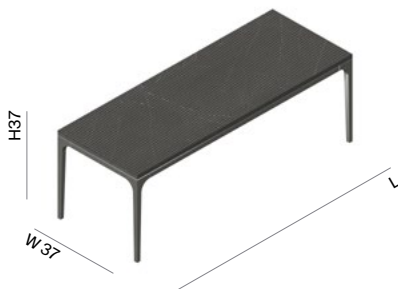

GRATE design Norm Architects

- ES** Banco autoportante con asiento en madera Roble S3 ranurado. Estructura de cuatro patas al suelo, fabricada en aluminio acabado Grafito Cepillado.
- IT** Panca autoportante con seduta in Rovere S3 scanalato. Struttura con quattro piedi a terra, fabbricata in alluminio con finitura in Grafite piallata.
- EN** Freestanding bench with fluted seat in Oak wood S3. Four-legged structure in Brushed Graphite aluminum.
- GE** Freistehende Bank mit Sitz aus Holz S3 Eiche, Rillennmuster. Struktur selbsttragend, vier FüÙe auf Boden. Material Aluminium, Oberflächenoptik Graphit gebürstet.
- FR** Banc autoportant en Bois Chêne S3 rainuré. Structure quatre pieds au sol, fabriqués en aluminium finition Graphite Brossé.
- RU** Отдельностоящая скамья с сиденьем из дерева Дуб S3 с прорезями. Конструкция самонесущая напольная с четырьмя ножками. Изготовлена из алюминия в цвете «шлифованный графит».

Cod.	L	S3
GT351	50	
GT352	75	
GT353	100	
GT354	125	
GT355	150	

GRATE design Norm Architects

- ES** Banco autoportante con asiento en mármol Pietra Grey ranurado. Estructura de cuatro patas al suelo, fabricada en aluminio acabado Grafito Cepillado.
- IT** Panca autoportante con seduta in marmo Pietra Grey/ Carrara scanalata. Struttura con quattro piedi a terra, fabbricata in alluminio con finitura in Grafite piallata.
- EN** Freestanding bench with fluted seat in Pietra Grey marble. Four-legged structure in Brushed Graphite aluminum.
- GE** Freistehende Bank mit Sitz aus Marmor Pietra Grey/ Carrara, Rillennmuster. Struktur selbsttragend, vier FüÙe auf Boden. Material Aluminium, Oberflächenoptik Graphit gebürstet.
- FR** Banc autoportant en Marbre Pietra Grey rainuré. Structure quatre pieds au sol, fabriqués en aluminium finition Graphite Brossé.
- RU** Отдельностоящая скамья с рифленным сиденьем из мрамора Pietra Grey / Carrara. Конструкция самонесущая напольная с четырьмя ножками. Изготовлена из алюминия в цвете «шлифованный графит».