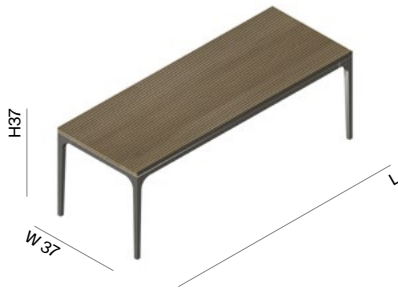

GRATE design Norm Architects

- ES** Banco autoportante con asiento en madera Roble S3 ranurado. Estructura de cuatro patas al suelo, fabricada en aluminio acabado Grafito Cepillado.
- IT** Panca autoportante con seduta in Rovere S3 scanalato. Struttura con quattro piedi a terra, fabbricata in alluminio con finitura in Grafite piallata.
- EN** Freestanding bench with fluted seat in Oak wood S3. Four-legged structure in Brushed Graphite aluminum.
- GE** Freistehende Bank mit Sitz aus Holz S3 Eiche, Rillennmuster. Struktur selbsttragend, vier FüÙe auf Boden. Material Aluminium, Oberflächenoptik Graphit gebürstet.
- FR** Banc autoportant en Bois Chêne S3 rainuré. Structure quatre pieds au sol, fabriqués en aluminium finition Graphite Brossé.
- RU** Отдельностоящая скамья с сиденьем из дерева Дуб S3 с прорезями. Конструкция самонесущая напольная с четырьмя ножками. Изготовлена из алюминия в цвете «шлифованный графит».

Cod.	L	S3
GT351	50	
GT352	75	
GT353	100	
GT354	125	
GT355	150	

GRATE design Norm Architects

- ES** Banco autoportante con asiento en mármol Pietra Grey ranurado. Estructura de cuatro patas al suelo, fabricada en aluminio acabado Grafito Cepillado.
- IT** Panca autoportante con seduta in marmo Pietra Grey/ Carrara scanalata. Struttura con quattro piedi a terra, fabbricata in alluminio con finitura in Grafite piallata.
- EN** Freestanding bench with fluted seat in Pietra Grey marble. Four-legged structure in Brushed Graphite aluminum.
- GE** Freistehende Bank mit Sitz aus Marmor Pietra Grey/ Carrara, Rillennmuster. Struktur selbsttragend, vier FüÙe auf Boden. Material Aluminium, Oberflächenoptik Graphit gebürstet.
- FR** Banc autoportant en Marbre Pietra Grey rainuré. Structure quatre pieds au sol, fabriqués en aluminium finition Graphite Brossé.
- RU** Отдельностоящая скамья с рифленным сиденьем из мрамора Pietra Grey / Carrara. Конструкция самонесущая напольная с четырьмя ножками. Изготовлена из алюминия в цвете «шлифованный графит».