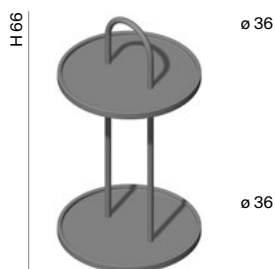

NORM TABLE design Norm Architects

- | | | | |
|-----------|--|-----------|--|
| ES | Mesa circular auto-portante. Estructura y bandejas en Laca Texturizada, color a elegir. | IT | Tavolino circolare autoportante. Struttura e piani in Laccato Testurizzato, colore a scelta. |
| EN | Self-supporting circular table. Structure and trays in textured lacquer, colour to be choosen. | GE | Selbsttragender Tisch rund. Gestell/Struktur und Tischplatte in Lack strukturiert, Farbe auf Wunsch. |
| FR | Table circulaire autoportante. Structure et plateaux en laque texturée, couleur à choisir. | RU | Столик круглый самонесущий. Структура и подносы с отделкой «текстурный лак», цвет на выбор. |

Cod. LT

PR202

NORM TABLE design Norm Architects

- | | | | |
|-----------|--|-----------|--|
| ES | Mesa circular auto-portante con estructura en Laca Texturizada, color a elegir. Bandejas en madera S3, acabado a elegir. | IT | Tavolino circolare autoportante con struttura in Laccato Testurizzato, colore a scelta. Piani in legno S3, finitura a scelta. |
| EN | Self-supporting circular table with structure in textured lacquer, colour to be choosen. Trays in S3 wood, finish to be choosen. | GE | Selbsttragender Tisch rund. Gestell/Struktur in Lack strukturiert, Farbe auf Wunsch. Tischplatte aus Holz S3, Ausführung auf Wunsch. |
| FR | Table circulaire autoportante avec structure en laque texturée, couleur a choisir. Plateaux en bois S3, finition au choisir. | RU | Столик круглый самонесущий, структура с отделкой «текстурный лак», цвет на выбор. Подносы из дерева S3 с отделкой на выбор. |