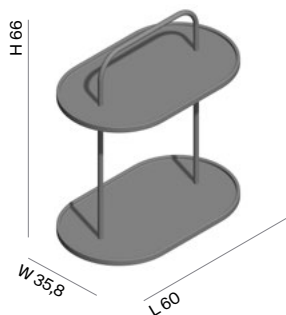

NORM TABLE design Norm Architects

ES	Mesa ovalada auto-portante. Estructura y bandejas en Laca Texturizada, color a elegir.	IT	Tavolino ovale autoportante. Struttura e piani in Laccato Testurizzato, colore a scelta.
EN	Self-supporting oval table. Structure and trays in textured lacquer, colour to be choosen.	GE	Selbsttragender Tisch oval. Gestell/Struktur und Tischplatte in Lack strukturiert, Farbe auf Wunsch.
FR	Table ovale autoportante. Structure et plateaux en laque texturée, couleur au choisir.	RU	Столик овальный самонесущий. Структура и подносы с отделкой «текстурный лак», цвет на выбор.

Cod. LT
PR203