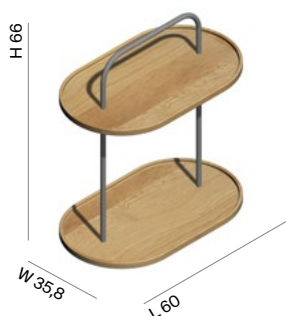

NORM TABLE design Norm Architects

ES	Mesa ovalada auto-portante con estructura en Laca Texturizada, color a elegir. Bandejas en madera S3, acabado a elegir.	IT	Tavolino ovale autoportante con struttura in Laccato Testurizzato, colore a scelta. Piani in legno S3, finitura a scelta.
EN	Self-supporting oval table with structure in textured lacquer, colour to be choosen. Trays in S3 wood, finish to be choosen.	GE	Selbsttragender Tisch oval. Gestell/Struktur in Lack strukturiert, Farbe auf Wunsch. Tischplatte aus Holz S3, Ausführung auf Wunsch.
FR	Table ovale autoportante avec structure en laque texturée, couleur a choisir. Plateaux en bois S3, finition au choisir.	RU	Столик овальный самонесущий, структура с отделкой «текстурный лак», цвет на выбор. Подносы из дерева S3 с отделкой на выбор.

Cod. S3
PR203

LT Laca Texturizada / Textured Lacquer / Laqué Texturé / Laccato Testurizzato / Strukturlack / Текстурный лак
S3 Roble salvaje / Wild oak / Chêne sauvage / Rovere selvaggio / Natureiche / Дикая дуб