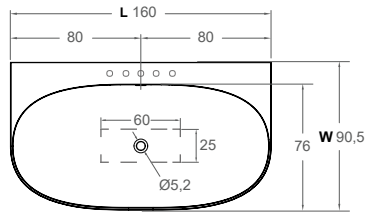

ARC 160 design by Norm Architects

**ES** Bañera a pared en Topsolid mate. Con rebosadero. Posibilidad de instalación de grifería de superficie, a pared o al suelo. Válvula en Topsolid (M) mate y sifón en PVC incluidos.