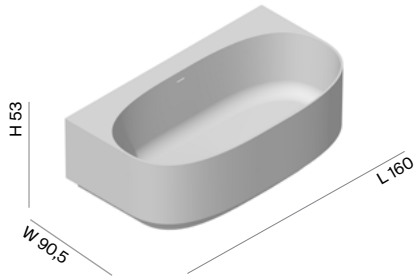

ARC 160 design by Norm Architects

**ES** Bañera a pared en Topsolid mate. Con rebosadero. Posibilidad de instalación de grifería de superficie, a pared o al suelo. Válvula en Topsolid (M) mate y sifón en PVC incluidos.

**EN** Matt wall-mounted bathtub in Topsolid. Includes overflow. Possibility of installing surface, wall or floor taps. Matt Topsolid (M) valve and PVC syphon included.

**FR** Baignoire murale en Topsolid mat. Avec trop-plein. Possibilité d'installer des robinets de surface, muraux ou au sol. Vanne Topsolid (M) mat et siphon en PVC inclus.

**IT** Vasca da bagno a parete in Topsolid opaco. Con sfioratore. Possibilità di installazione di rubinetteria a bordo vasca, a parete o a pavimento. Valvola in Topsolid (M) opaco e sifone in PVC inclusi.

**GE** Vorwand-Badewanne, halb freistehend, aus Material Topsolid matt. Installationsmöglichkeiten der Wasserarmaturen optional auf Oberfläche, Boden oder Wand Aufputz. Ablaufgarnitur bestehend aus Siphon PVC und Ablaufventil aus Topsolid (M) inbegriffen.