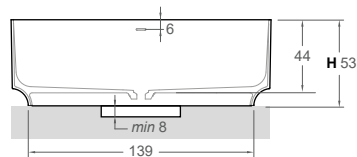

ARC 160 design by Norm Architects

**ES** Bañera a pared en Topsolid mate. Con rebosadero. Posibilidad de instalación de grifería de superficie, a pared o al suelo. Válvula en Topsolid (M) mate y sifón en PVC incluidos.

**EN** Matt wall-mounted bathtub in Topsolid. Includes overflow. Possibility of installing surface, wall or floor taps. Matt Topsolid (M) valve and PVC syphon included.

**FR** Baignoire murale en Topsolid mat. Avec trop-plein. Possibilité d'installer des robinets de surface, muraux ou au sol. Vanne Topsolid (M) mat et siphon en PVC inclus.

Cod. Topsolid M UHS

AR160

Capacity	340l.
Net weight	177kg
Gross weight	195kg
Packing dimensions	180x110x85cm
Packing volume	1,683m³

Lacado UHS color a elegir / UHS colour coating. Colour to be chosen / Laqué UHS à choisir / Laccato UHS, colore a scelta / Oberflächenbeschichtung Lack Ultra-High-Solid- (UHS)System. Farbe nach Wahl / Цветное покрытие UHS. Цвет на выбор.