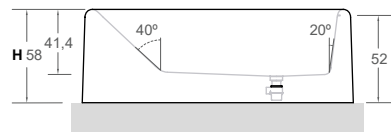

EASE design Note Design

- | | | | |
|-----------|--|-----------|---|
| ES | Bañera exenta en Solidsurface mate. Con rebosadero. Válvula en Solidsurface mate y sifón en PVC incluidos. | IT | Vasca da bagno freestanding in Solidsurface opaco. Con troppopieno. Valvola in Solidsurface opaco e sifone in PVC inclusi. |
| EN | Matt Solidsurface freestanding bathtub. With overflow. Matt Solidsurface waste and PVC siphon included. | GE | Freistehende Badewanne mit matter Solid-Surface-Oberfläche und mit Überlauf. Ventil in Solidsurface matt und Siphon (PVC) im Lieferumfang enthalten. |
| FR | Baignoire îlot en Solidsurface mat. Avec déversoir. Bonde en Solidsurface mat et siphon en PVC inclus. | RU | Отдельностоящая матовая ванна из Solidsurface. С отверстием перелива воды. Донный клапан из материала Solidsurface с матовой отделкой и сифон из ПВХ в комплекте. |

Cod. Solidsurface UHS

EA010

Capacity	255l.
Net weight	155,2kg
Gross weight	192kg
Packing dimensions	195x100x78cm
Packing volume	1,521m³

EA010 no requiere de foso en el suelo para la instalación / EA010 does not requires a ground pit for installation / EA010 ne nécessite pas de fosse au sol pour l'installation / EA010 non richiede una fossa a pavimento per l'installazione / EA010 erfordert keine Baugrube für die Installation / Для установки EA010 не требуется углубление в полу.