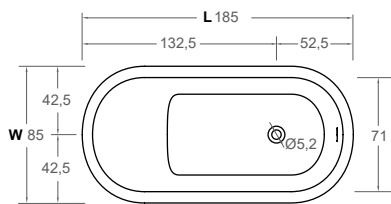

EASE design Note Design

- | | | | |
|-----------|--|-----------|---|
| ES | Bañera exenta en Solidsurface mate. Con rebosadero. Válvula en Solidsurface mate y sifón en PVC incluidos. | IT | Vasca da bagno freestanding in Solidsurface opaco. Con troppopieno. Valvola in Solidsurface opaco e sifone in PVC inclusi. |
| EN | Matt Solidsurface freestanding bathtub. With overflow. Matt Solidsurface waste and PVC siphon included. | GE | Freistehende Badewanne mit matter Solid-Surface-Oberfläche und mit Überlauf. Ventil in Solidsurface matt und Siphon (PVC) im Lieferumfang enthalten. |
| FR | Baignoire îlot en Solidsurface mat. Avec déversoir. Bonde en Solidsurface mat et siphon en PVC inclus. | RU | Отдельностоящая матовая ванна из Solidsurface. С отверстием перелива воды. Донный клапан из материала Solidsurface с матовой отделкой и сифон из ПВХ в комплекте. |

Cod. Solidsurface UHS

EA010

Capacity	255l.
Net weight	155,2kg
Gross weight	192kg
Packing dimensions	195x100x78cm
Packing volume	1,521m³

EA010 no requiere de foso en el suelo para la instalación / EA010 does not requires a ground pit for installation / EA010 ne nécessite pas de fosse au sol pour l'installation / EA010 non richiede una fossa a pavimento per l'installazione / EA010 erfordert keine Baugrube für die Installation / Для установки EA010 не требуется углубление в полу.