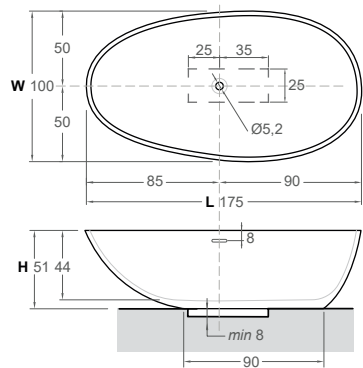

GOUT

ES Bañera exenta en Solidsurface mate. Con rebosadero. Posibilidad de instalación de grifería a pared o al suelo. Válvula en Solidsurface mate y sifón en PVC incluidos.

EN Matt Solidsurface freestanding bathtub. With overflow. The tap can be installed on the wall or the floor. Matt Solidsurface waste and PVC siphon included.

FR Baignoire îlot en Solidsurface mat. Avec déversoir. Possibilité d'installation robinetterie murale ou au sol. Bonde en Solidsurface mat et siphon en PVC inclus.

IT Vasca da bagno freestanding in Solidsurface opaco. Con troppopieno. Possibilità d'installazione di rubinetteria in parete o pavimento. Valvola in Solidsurface opaco e sifone in PVC inclusi.

GE Freistehende Badewanne mit matter Solid-Surface-Oberfläche und mit Überlauf. Installation des Hahns an der Wand oder auf dem Boden möglich. Ventil in Solidsurface matt und Siphon (PVC) im Lieferumfang enthalten.

RU Отдельностоящая матовая ванна из Solidsurface. С отверстием перелива воды. Возможность установки смесителей на стену или в пол. Донный клапан из материала Solidsurface с матовой отделкой и сифон из ПВХ в комплекте.