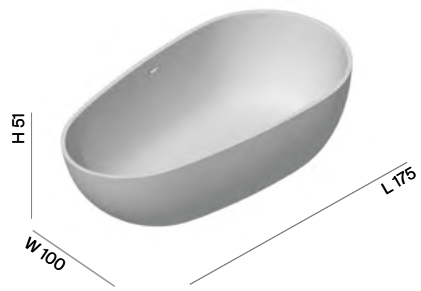

GOUT

ES Bañera exenta en Solidsurface mate. Con rebosadero. Posibilidad de instalación de grifería a pared o al suelo. Válvula en Solidsurface mate y sifón en PVC incluidos.

EN Matt Solidsurface freestanding bathtub. With overflow. The tap can be installed on the wall or the floor. Matt Solidsurface waste and PVC siphon included.

FR Baignoire îlot en Solidsurface mat. Avec déversoir. Possibilité d'installation robinetterie murale ou au sol. Bonde en Solidsurface mat et siphon en PVC inclus.

IT Vasca da bagno freestanding in Solidsurface opaco. Con troppopieno. Possibilità d'installazione di rubinetteria in parete o pavimento. Valvola in Solidsurface opaco e sifone in PVC inclusi.

GE Freistehende Badewanne mit matter Solid-Surface-Oberfläche und mit Überlauf. Installation des Hahns an der Wand oder auf dem Boden möglich. Ventil in Solidsurface matt und Siphon (PVC) im Lieferumfang enthalten.

RU Отдельностоящая матовая ванна из Solidsurface. С отверстием перелива воды. Возможность установки смесителей на стену или в пол. Донный клапан из материала Solidsurface с матовой отделкой и сифон из ПВХ в комплекте.