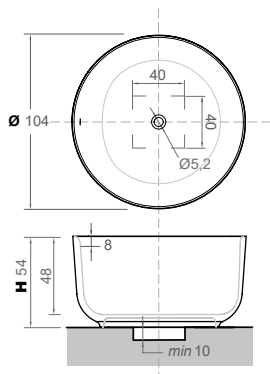

ORIGIN design by Seung Yong-Song

- |           |  |           |   |
|-----------|--|-----------|---|
| <b>ES</b> | Bañera exenta en Solidsurface mate. Con rebosadero. Válvula en Solidsurface mate y sifón en PVC incluidos. | <b>IT</b> | Vasca da bagno freestanding in Solidsurface opaco. Con troppopieno. Valvola in Solidsurface opaco e sifone in PVC inclusi.                                      |
| <b>EN</b> | Matt Solidsurface freestanding bathtub. With overflow. Matt Solidsurface waste and PVC siphon included.    | <b>GE</b> | Freistehende Badewanne mit matter Solid-Surface-Oberfläche und mit Überlauf. Ventil in Solidsurface matt und Siphon (PVC) im Lieferumfang enthalten.            |
| <b>FR</b> | Baignoire îlot en Solidsurface mat. Avec déversoir. Bonde en Solidsurface mat et siphon en PVC inclus.     | <b>RU</b> | Отдельстоящая матовая ванна из Solidsurface. С отверстием перелива воды. Донный клапан из материала Solidsurface с матовой отделкой и сифон из ПВХ в комплекте. |

Cod. Solidsurface UHS

**OG011**

Capacity 290l.  
 Net weight 101kg  
 Gross weight 129kg  
 Packing dimensions 118x118x77cm  
 Packing volume 1,072m³

- |           |  |           |  |
|-----------|--|-----------|--|
| <b>ES</b> | Complemento bandeja de apoyo sobre bañera en madera Roble Salvaje (S3) acabado a elegir. | <b>IT</b> | Complemento di supporto d'appoggio in rovere selvaggio (S3) finitura a scelta per la vasca da bagno. |
| <b>EN</b> | Possibility of adding a tray in Wild Oak (S3) finish to choose.                          | <b>GE</b> | Zubehörteil Badewannenablage aus Holz Eiche Natur (S3) möglich Oberflächenausführung nach Wunsch.    |
| <b>FR</b> | Tablette en bois Chêne Sauvage (S3) pour baignoire. Finition à choisir.                  | <b>RU</b> | Аксессуар деревянный поднос-подставка для ванны Дикая Дуб (S3) отделка на выбор заказчика.           |