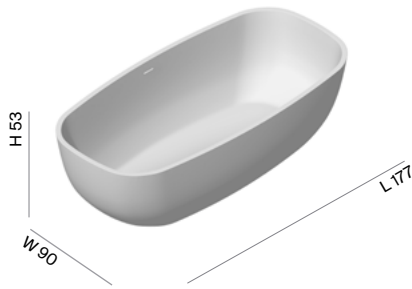

TEMPLE

**ES** Bañera exenta en Solidsurface mate. Con rebosadero. Válvula en Solidsurface mate y sifón en PVC incluidos.

**IT** Vasca da bagno freestanding in Solidsurface opaco. Con troppopieno. Valvola in Solidsurface opaco e sifone in PVC inclusi.

**EN** Matt Solidsurface freestanding bathtub. With overflow. Matt Solidsurface waste and PVC siphon included.

**GE** Freistehende Badewanne mit matter Solid-Surface-Oberfläche und mit Überlauf. Ventil in Solidsurface matt und Siphon (PVC) im Lieferumfang enthalten.

**FR** Baignoire îlot en Solidsurface mat. Avec déversoir. Bonde en Solidsurface mat et siphon en PVC inclus.

**RU** Отдельностоящая матовая ванна из Solidsurface. С отверстием перелива воды. Донный клапан из материала Solidsurface с матовой отделкой и сифон из ПВХ в комплекте.

Cod. Solidsurface UHS

BA002

Capacity	320l.
Net weight	114g
Gross weight	151kg
Packing dimensions	191x103x74cm
Packing volume	1,456m³

 Laccato UHS color a elegir / UHS colour coating. Colour to be chosen / Laqué UHS à choisir / Laccato UHS, colore a scelta / Oberflächenbeschichtung Lack Ultra-High-Solid- (UHS)System. Farbe nach Wahl / Цветное покрытие UHS. Цвет на выбор.