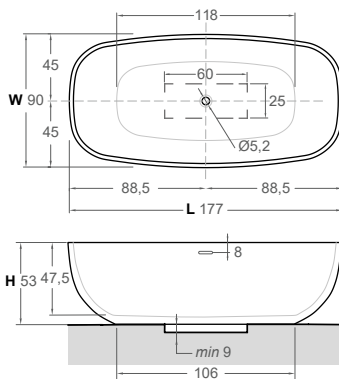

**FR** Baignoire îlot en Solidsurface mat. Avec déversoir. Bonde en Solidsurface mat et siphon en PVC inclus.

**RU** Отдельностоящая матовая ванна из Solidsurface. С отверстием перелива воды. Донный клапан из материала Solidsurface с матовой отделкой и сифон из ПВХ в комплекте.

Cod. Solidsurface UHS

BA002

Capacity	320l.
Net weight	114g
Gross weight	151kg
Packing dimensions	191x103x74cm
Packing volume	1,456m³

 Laccato UHS color a elegir / UHS colour coating. Colour to be chosen / Laqué UHS à choisir / Laccato UHS, colore a scelta / Oberflächenbeschichtung Lack Ultra-High-Solid- (UHS)System. Farbe nach Wahl / Цветное покрытие UHS. Цвет на выбор.