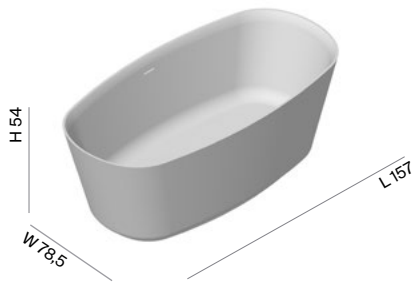

VESTA

**ES** Bañera exenta en Solidsurface mate. Con rebosadero. Válvula en Solidsurface mate y sifón en PVC incluidos.

**IT** Vasca da bagno freestanding in Solidsurface opaco. Con troppopieno. Valvola in Solidsurface opaco e sifone in PVC inclusi.

**EN** Matt Solidsurface freestanding bathtub. With overflow. Matt Solidsurface waste and PVC siphon included.

**GE** Freistehende Badewanne mit matter Solid-Surface-Oberfläche und mit Überlauf. Ventil in Solidsurface matt und Siphon (PVC) im Lieferumfang enthalten.

**FR** Baignoire îlot en Solidsurface mat. Avec déversoir. Bonde en Solidsurface mat et siphon en PVC inclus.

**RU** Отдельностоящая матовая ванна из Solidsurface. С отверстием перелива воды. Донный клапан из материала Solidsurface с матовой отделкой и сифон из ПВХ в комплекте.

Cod. Solidsurface UHS

BA005

Capacity	286l.
Net weight	130kg
Gross weight	163kg
Packing dimensions	173x93x74cm
Packing volume	1,191m³