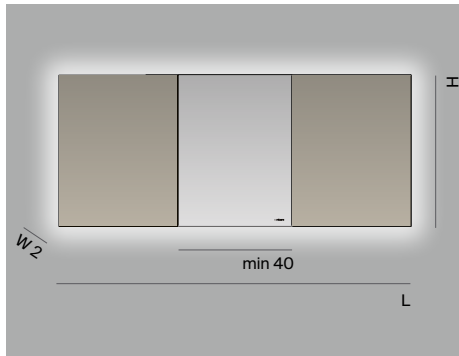

DECO13 - design Norm Architects

LED 3000 / 4000 °K ☐ Dimmable

CF001 CF003 CF004

AV001

1. **ES** Espejo compuesto por diferentes tramos de luna espejo. 1 luna espejo incoloro central y 2 lunas espejo color Gris o Bronce. Sobre estructura de aluminio y difusor opal. Iluminación LED perimetral mural.
2. **EN** Mirror formed by different mirror sections. 1 untinted central mirror section and 2 mirror sections tinted in Grey or Bronze. With aluminum structure and opal diffuser, perimeter wall LED lighting.
3. **FR** Miroir avec différentes bandes miroir. Miroir avec une bande normal et deux bandes couleur bronze ou grise. Sur structure d'aluminium et diffuseur opale. Éclairage LED périmétral mural.
4. **IT** Specchio composto da diverse sezioni di vetro a specchio. 1 vetro a specchio incoloro centrale e 2 vetri a specchio Grigio o Bronzo. Su telaio in alluminio e schermo opale. Illuminazione LED perimetrale a parete.
5. **GE** Spiegel zusammengesetzt aus verschiedenen Kristallspiegelsegmenten. 1 Kristallspiegelsegment zentral farblos und 2 Kristallspiegelsegmente getönt grau oder bronzefarben. Struktur Basis auf Aluminium. Lichtstreuender Diffusor. LED-Beleuchtung umlaufend.
6. **RU** Зеркало из нескольких фрагментов зеркального стекла. 1 бесцветное зеркальное стекло в центре и 2 зеркальных стекла в цвете «серый» или «бронза». На алюминиевой структуре со светорассеивателем типа «опал», система фоновой LED-подсветки по периметру.

Cod.		L	H 80	H 100
ES339	DC13	60		
ES362	DC13	80		
ES363	DC13	100		
ES364	DC13	120		
ES376	DC13	140		
ES377	DC13	160		
ES378	DC13	180		
ES379	DC13	200		
ES450	DC13	220		
ES451	DC13	240		
ES452	DC13	260		
ES453	DC13	280		
ES454	DC13	300