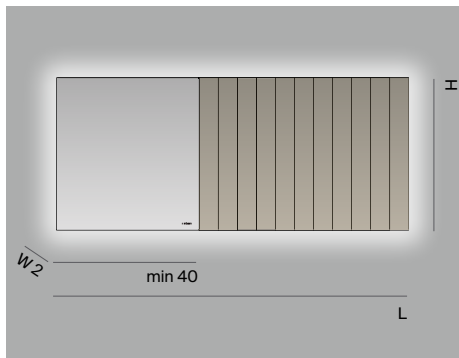

DECO21 - design Norm Architects

ES Espejo compuesto por diferentes tramos de luna espejo. 1 luna espejo incoloro y tramos de 10 cm luna espejo color Gris o Bronce. Sobre estructura de aluminio y difusor opal. Iluminacion LED perimetral mural.

EN Mirror formed by different mirror sections. 1 untinted mirror section and different mirror sections in 10cm tinted in Grey or Bronze. With aluminum structure and opal diffuser, perimeter wall LED lighting.

FR Miroir avec différentes bandes miroir. Miroir normal et bandes de 10cm de couleur bronze ou grise. Sur structure d'aluminium et diffuseur opale. Éclairage LED périmétral mural.

IT Specchio composto da diverse sezioni di vetro a specchio. 1 vetro a specchio incoloro e sezioni da 10 cm di vetro a specchio Grigio o Bronzo. Su telaio in alluminio e schermo opale. Illuminazione LED perimetrale a parete.

GE Spiegel zusammengesetzt aus verschiedenen Kristallspiegelsegmenten. 1 Kristallspiegelsegment farblos und Kristallspiegelsegmente 10 cm getönt grau oder bronzefarben. Struktur Basis auf Aluminium. Lichtstreuender Diffusor. LED-Beleuchtung umlaufend.

RU Зеркало из нескольких фрагментов зеркального стекла. 1 бесцветное зеркальное стекло и фрагменты зеркального стекла в цвете «серый» или «бронза» размером 10 см. На алюминиевой структуре со светорассеивателем типа «опал», система фоновой LED-подсветки по периметру.

REVERSIBLE

LED 3000 / 4000 °K Dimmable

CF001 CF003 CF004

AV001

Cod.		L	H 80	H 100
ES339	DC21	60		
ES362	DC21	80		
ES363	DC21	100		
ES364	DC21	120		
ES376	DC21	140		
ES377	DC21	160		
ES378	DC21	180		
ES379	DC21	200		
ES450	DC21	220		
ES451	DC21	240		
ES452	DC21	260		
ES453	DC21	280		
ES454	DC21	300