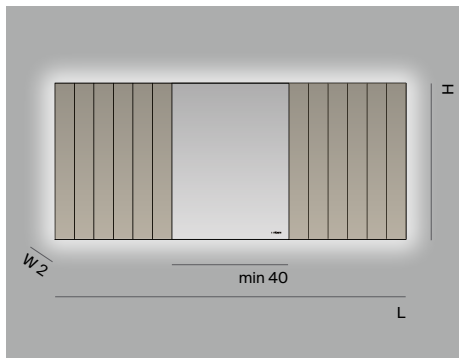

DECO23 - design Norm Architects

LED 3000 / 4000 °K ☐ Dimmable

CF001 CF003 CF004

AV001

1. **ES** Espejo compuesto por diferentes tramos de luna espejo. 1 luna espejo incoloro central y tramos de 10 cm luna espejo color Gris o Bronce. Sobre estructura de aluminio y difusor opal. Iluminacion LED perimetral mural.
2. **IT** Specchio composto da diverse sezioni di vetro a specchio. 1 vetro a specchio incoloro centrale e sezioni da 10 cm di vetro a specchio Grigio o Bronzo. Su telaio in alluminio e schermo opale. Illuminazione LED perimetrale a parete.
3. **EN** Mirror formed by different mirror sections. 1 untinted central mirror section and different mirror sections in 10cm tinted in Grey or Bronze. With aluminum structure and opal diffuser, perimeter wall LED lighting.
4. **GE** Spiegel zusammengesetzt aus verschiedenen Kristallspiegelsegmenten. 1 Kristallspiegelsegment zentral farblos und Kristallspiegelsegmente 10 cm getönt grau oder bronzefarben. Struktur Basis auf Aluminium. Lichtstreuender Diffusor. LED-Beleuchtung umlaufend.
5. **FR** Miroir avec différentes bandes miroir. Miroir central normal et bandes de 10cm de couleur bronze ou grise. Sur structure d'aluminium et diffuseur opale. Éclairage LED périmétral mural.
6. **RU** Зеркало из нескольких фрагментов зеркального стекла. 1 бесцветное зеркальное стекло в центре и фрагменты зеркального стекла в цвете «серый» или «бронза» размером 10 см. На алюминиевой структуре со светорассеивателем типа «опал», система фоновой LED-подсветки по периметру.

Cod.		L	H 80	H 100
ES339	DC23	60		
ES362	DC23	80		
ES363	DC23	100		
ES364	DC23	120		
ES376	DC23	140		
ES377	DC23	160		
ES378	DC23	180		
ES379	DC23	200		
ES450	DC23	220		
ES451	DC23	240		
ES452	DC23	260		
ES453	DC23	280		
ES454	DC23	300