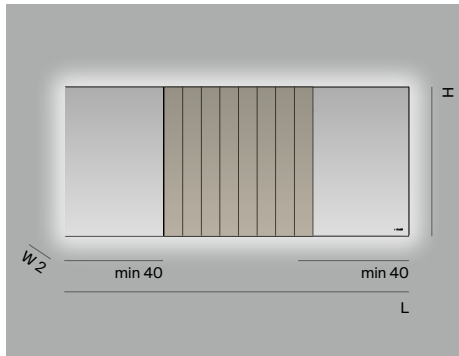

DECO22 - design Norm Architects

LED 3000 / 4000 °K ☐ Dimmable

CF001 CF003 CF004

AV001

1. **ES** Espejo compuesto por diferentes tramos de luna espejo. 2 lunas espejo incoloro y tramos de 10 cm luna espejo color Gris o Bronce. Sobre estructura de aluminio y difusor opal. Iluminación LED perimetral mural.
2. **IT** Specchio composto da diverse sezioni di vetro a specchio. 2 vetri a specchio incoloro e sezioni da 10 cm di vetro a specchio Grigio o Bronzo. Su telaio in alluminio e schermo opale. Illuminazione LED perimetrale a parete.
3. **EN** Mirror formed by different mirror sections. 2 untinted mirror section and different mirror sections in 10cm tinted in Grey or Bronze. With aluminum structure and opal diffuser, perimeter wall LED lighting.
4. **GE** Spiegel zusammengesetzt aus verschiedenen Kristallspiegelsegmenten. 2 Kristallspiegelsegmente farblos und Kristallspiegelsegmente 10 cm getönt grau oder bronzefarben. Struktur Basis auf Aluminium. Lichtstreuender Diffusor. LED-Beleuchtung umlaufend.
5. **FR** Miroir avec différentes bandes miroir. Miroir deux bandes normals et bandes de 10cm de couleur bronze ou grise. Sur structure d'aluminium et diffuseur opale. Éclairage LED périmétral mural.
6. **RU** Зеркало из нескольких фрагментов зеркального стекла. 2 бесцветных зеркальных стекла и фрагменты зеркального стекла в цвете «серый» или «бронза» размером 10 см. На алюминиевой структуре со светорассеивателем типа «опал», система фоновой LED-подсветки по периметру.

Cod.		L	H 80	H 100
ES363	DC22	100		
ES364	DC22	120		
ES376	DC22	140		
ES377	DC22	160		
ES378	DC22	180		
ES379	DC22	200		
ES450	DC22	220		
ES451	DC22	240		
ES452	DC22	260		
ES453	DC22	280		
ES454	DC22	300