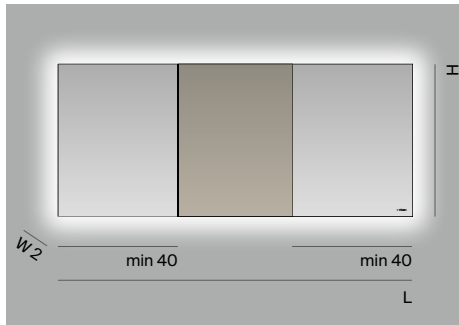

DECO12 - design Norm Architects

LED 3000 / 4000 °K ☐ Dimmable

CF001 CF003 CF004

AV001

1. **ES** Espejo compuesto por diferentes tramos de luna espejo. 2 lunas espejo incoloro y 1 luna espejo color Gris o Bronce. Sobre estructura de aluminio y difusor opal. Iluminación LED perimetral mural.
2. **IT** Specchio composto da diverse sezioni di vetro a specchio. 2 vetri a specchio incoloro e 1 vetro a specchio Grigio o Bronzo. Su telaio in alluminio e schermo opale. Illuminazione LED perimetrale a parete.
3. **EN** Mirror formed by different mirror sections. 2 untinted mirror sections and 1 mirror section tinted in Grey or Bronze. With aluminum structure and opal diffuser, perimeter wall LED lighting.
4. **GE** Spiegel zusammengesetzt aus verschiedenen Kristallspiegelsegmenten. 2 Kristallspiegelsegmente farblos und 1 Kristallspiegelement getönt grau oder bronzefarben. Struktur Basis auf Aluminium. Lichtstreuender Diffusor. LED-Beleuchtung umlaufend.
5. **FR** Miroir avec différentes bandes miroir. Miroir avec deux bandes normales et une bande couleur bronze ou grise. Sur structure d'aluminium et diffuseur opale. Éclairage LED périmétral mural.
6. **RU** Зеркало из нескольких фрагментов зеркального стекла. 2 бесцветных зеркальных стекла и 1 зеркальное стекло в цвете «серый» или «бронза». На алюминиевой структуре со светорассеивателем типа «опал», система фоновой LED-подсветки по периметру.

Cod.		L	H 80	H 100
ES363	DC12	100		
ES364	DC12	120		
ES376	DC12	140		
ES377	DC12	160		
ES378	DC12	180		
ES379	DC12	200		
ES450	DC12	220		
ES451	DC12	240		
ES452	DC12	260		
ES453	DC12	280		
ES454	DC12	300