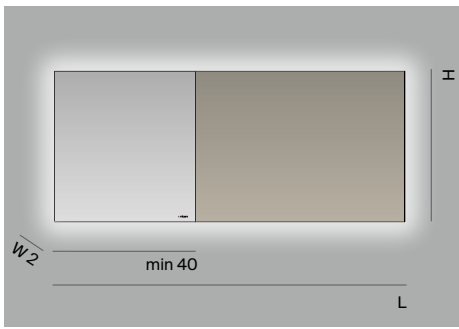

DECO11 - design Norm Architects

REVERSIBLE

LED 3000 / 4000 °K Dimmable

CF001 CF003 CF004

AV001

- ES** Espejo compuesto por diferentes tramos de luna espejo. 1 luna espejo incoloro y 1 luna espejo color Gris o Bronce. Sobre estructura de aluminio y difusor opal. Iluminación LED perimetral mural.
- IT** Specchio composto da diverse sezioni di vetro a specchio. 1 vetro a specchio incoloro e 1 vetro a specchio Grigio o Bronzo. Su telaio in alluminio e schermo opale. Illuminazione LED perimetrale a parete.
- EN** Mirror formed by different mirror sections. 1 untinted mirror section and 1 mirror section tinted in Grey or Bronze. With aluminum structure and opal diffuser, perimeter wall LED lighting.
- GE** Spiegel zusammengesetzt aus verschiedenen Kristallspiegelsegmenten. 1 Kristallspiegelsegment farblos und 1 Kristallspiegelsegment getönt grau oder bronzefarben. Struktur Basis auf Aluminium. Lichtstreuender Diffusor. LED-Beleuchtung umlaufend.
- FR** Miroir avec différentes bandes miroir. Miroir avec une bande normal et une bande couleur bronze ou grise. Sur structure d'aluminium et diffuseur opale. Éclairage LED périmétral mural.
- RU** Зеркало из нескольких фрагментов зеркального стекла. 1 бесцветное зеркальное стекло и 1 зеркальное стекло в цвете «серый» или «бронза». На алюминиевой структуре со светорассеивателем типа «опал», система фоновой LED-подсветки по периметру.