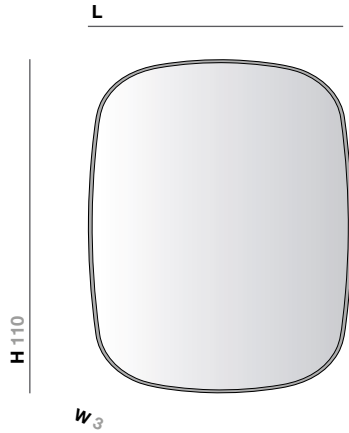

FORMA - Horizontal Simple

HORIZONTAL/VERTICAL

- | | | | |
|----|----------------------------|----|---------------------------------------|
| ES | Espejo simple con bisel. | IT | Specchio semplice con smusso. |
| EN | Beveled mirror. | GE | Spiegel einfach mit Fase. |
| FR | Miroir simple avec biseau. | RU | Зеркало обычное со скошенной кромкой. |

FORMA - Horizontal LED

LED 3000 / 4000 °K Dimmable

- CF001 CF003 CF004
- AV001

HORIZONTAL/VERTICAL

- | | | | |
|----|-------------------------------------|----|--|
| ES | Espejo con bisel e iluminación LED. | IT | Specchio con smusso ed illuminazione LED. |
| EN | Beveled mirror with Led Lighting. | GE | Spiegel einfach mit Fase und Beleuchtung LED. |
| FR | Miroir biseauté avec éclairage LED. | RU | Зеркало обычное со скошенной кромкой и светодиодной. |

FORMA - Vertical Simple

ES Espejo simple con bisel.
 EN Beveled mirror.
 FR Miroir simple avec biseau.

IT Specchio semplice con smusso.
 GE Spiegel einfach mit Fase.
 RU Зеркало обычное со скошенной кромкой.