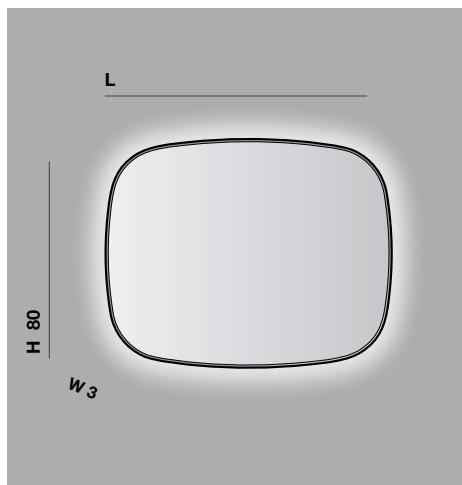

FORMA - Horizontal Simple

HORIZONTAL/VERTICAL

- | | | | |
|----|----------------------------|----|---------------------------------------|
| ES | Espejo simple con bisel. | IT | Specchio semplice con smusso. |
| EN | Beveled mirror. | GE | Spiegel einfach mit Fase. |
| FR | Miroir simple avec biseau. | RU | Зеркало обычное со скошенной кромкой. |

FORMA - Horizontal LED

LED 3000 / 4000 °K Dimmable

- CF001 CF003 CF004
- AV001

HORIZONTAL/VERTICAL

- | | | | |
|----|-------------------------------------|----|--|
| ES | Espejo con bisel e iluminación LED. | IT | Specchio con smusso ed illuminazione LED. |
| EN | Beveled mirror with Led Lighting. | GE | Spiegel einfach mit Fase und Beleuchtung LED. |
| FR | Miroir biseauté avec éclairage LED. | RU | Зеркало обычное со скошенной кромкой и светодиодной. |

FORMA - Vertical Simple

ES Espejo simple con bisel.
 EN Beveled mirror.
 FR Miroir simple avec biseau.

IT Specchio semplice con smusso.
 GE Spiegel einfach mit Fase.
 RU Зеркало обычное со скошенной кромкой.