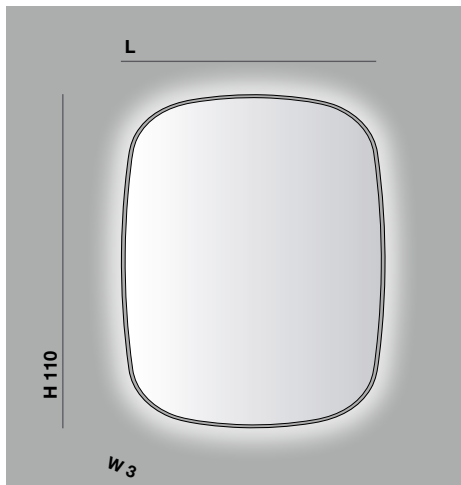

FORMA - Vertical LED

ES Espejo con bisel e iluminación LED.
EN Beveled mirror with Led Lighting.
FR Miroir biseauté avec éclairage LED.

IT Specchio con smusso ed illuminazione LED.
GE Spiegel einfach mit Fase und Beleuchtung LED.
RU Зеркало обычное со скошенной кромкой и светодиодной.

Cod.	L
FM704BL	70
FM705BL	100

Espejo Gris o Bronce
Grey or bronze tinted mirror

Incremento de precio / Increase in Price / Augmentation de Prix
Aumento dei prezzi / Preisauflschlag / Доплата

LED 3000 / 4000 °K Dimmable

CF001 CF003 CF004

AV001