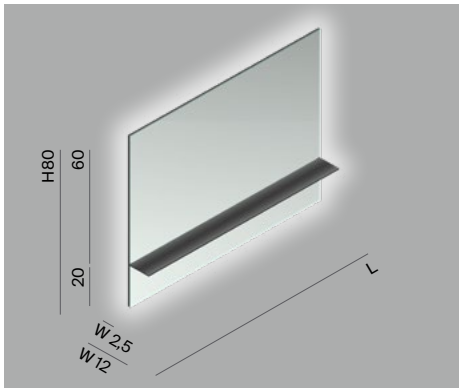

GRATE - H80

LED 3000 / 4000 °K Dimmable

CF001 CF003 CF004

AV001

- |    |   |    |  |
|----|---|----|--|
| ES | Espejo con marco y estante en aluminio acabado Grafito Cepillado. Iluminación LED perimetral. | IT | Specchio con cornice e mensola in alluminio con finitura in Grafite piallata. Illuminazione perimetrale a LED.               |
| EN | Framed mirror with aluminum shelf in brushed Graphite. Perimeter wall LED lighting.           | GE | LED- Lichtspiegel mit Rahmen und Ablage aus Aluminium, Oberflächenoptik Graphit gebürstet. Beleuchtung umlaufend in Spiegel. |
| FR | Miroir éclairage LED périmétral avec étagère en aluminium finition Graphite Brossé.           | RU | Зеркало с рамой и полочкой из алюминия в цвете «шлифованный графит». Периметральная LED-подсветка.                           |

Cod.	L
GT401	50
GT402	75
GT403	100
GT404	125
GT405	150
GT406	175
GT407	200

<p>Espejo Gris o Bronce Grey or bronze tinted mirror</p>	<div style="background-color: black; width: 20px; height: 20px; margin: 0 auto;"></div>	<p>Incremento de precio / Increase in Price / Augmentation de Prix Aumento dei prezzi / Preisaufschlag / Доплата</p>
--	---	--