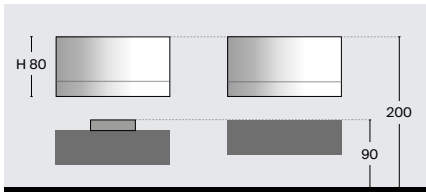

GRATE - H80

LED 3000 / 4000 °K Dimmable

CF001 CF003 CF004

AV001

- |    |   |    |  |
|----|---|----|--|
| ES | Espejo con marco y estante en aluminio acabado Grafito Cepillado. Iluminación LED perimetral. | IT | Specchio con cornice e mensola in alluminio con finitura in Grafite piallata. Illuminazione perimetrale a LED.               |
| EN | Framed mirror with aluminum shelf in brushed Graphite. Perimeter wall LED lighting.           | GE | LED- Lichtspiegel mit Rahmen und Ablage aus Aluminium, Oberflächenoptik Graphit gebürstet. Beleuchtung umlaufend in Spiegel. |
| FR | Miroir éclairage LED périmétral avec étagère en aluminium finition Graphite Brossé.           | RU | Зеркало с рамой и полочкой из алюминия в цвете «шлифованный графит». Периметральная LED-подсветка.                           |

Cod.	L
GT401	50
GT402	75
GT403	100
GT404	125
GT405	150
GT406	175
GT407	200

<p>Espejo Gris o Bronce Grey or bronze tinted mirror</p>	<div style="background-color: black; width: 20px; height: 20px; margin: 0 auto;"></div>	<p>Incremento de precio / Increase in Price / Augmentation de Prix Aumento dei prezzi / Preisaufschlag / Доплата</p>
--	---	--