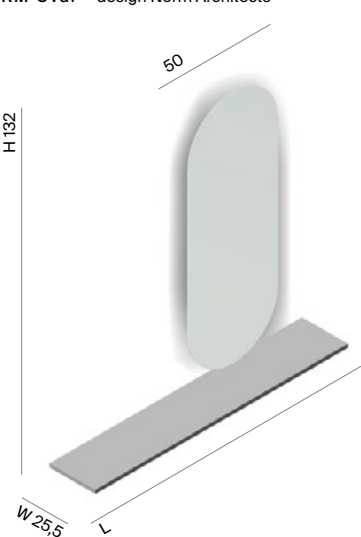

NORM Oval - design Norm Architects

13

ES Espejo ovalado 50x130cm con estante a pared de diferente largo (L). Espejo con posibilidad de iluminación LED perimetral. Acabado del estante a elegir.

IT Specchio ovale 50 x 130 cm con mensola a muro di diversa lunghezza (L). Specchio con possibilità di illuminazione perimetrale a LED. Finitura della mensola a scelta.

EN 50x130cm Oval wall mounted mirror with shelves of different lengths (L). LED perimeter lighting possible. Various finishes available for the shelf.

GE Spiegel oval, 50cmx130cm, mit Wandregal, in unterschiedlicher Länge (L). Spiegel mit Option umlaufende LED-Beleuchtung. Oberflächenausführung Wandregal nach Wahl.

FR Miroir oval 50x130cm avec étagère au mur de différentes longueurs (L). Miroir avec possibilité d'éclairage LED périmétral. Finition de l'étagère à choisir.

RU Зеркало овальное 50x130 см с настенной полкой разной длины (L). Можно установить систему периметральной LED-подсветки. Отделка полки на выбор.

Cod.	L	LM/LT	LB	S1	S3/S4
PR081	100				
PR082	120				
PR083	140				

LED 3000 / 4000 °K Dimmable

Mirror with LED lighting / Espejo con iluminación led / Miroir avec éclairage led / Specchio con illuminazione led / Spiegel mit LED-Beleuchtung Зеркало с LED-подсветкой

CF001 CF003 CF004 AV001

Cod.	L	LM/LT	LB	S1	S3/S4
PR081L	100				
PR082L	120				
PR083L	140				

Espejo Gris o Bronce / Grey or bronze tinted mirror [ ] Incremento de precio / Increase in Price / Augmentation de Prix / Aumento dei prezzi / Preisauflschlag / Доплата