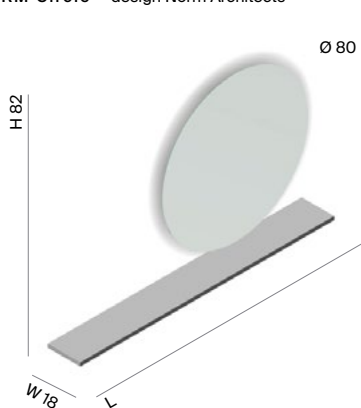

NORM Circle - design Norm Architects

12

ES Espejo circular Ø80cm con estante a pared de diferente largo (L). Espejo con posibilidad de iluminación LED perimetral. Acabado del estante a elegir.

IT Specchio circolare Ø80cm con mensola a muro di diversa lunghezza (L). Specchio con possibilità di illuminazione perimetrale a LED. Finitura della mensola a scelta.

EN Ø80cm circular mirror with shelves of different lengths (L). LED perimeter lighting possible. Various finishes available for the shelf.

GE Spiegel rund, 80 cm, mit Wandregal, unterschiedliche Länge (L). Spiegel mit Option umlaufende LED-Beleuchtung. Oberflächenausführung Wandregal nach Wahl.

FR Miroir rond Ø80cm avec étagère au mur de différentes longueurs (L). Miroir avec possibilité d'éclairage LED périmétral. Finition de l'étagère à choisir.

RU Зеркало круглое Ø 80 см с настенной полкой разной длины (L). Можно установить систему периметральной LED-подсветки. Отделка полки на выбор.

EN 50x130cm Oval wall mounted mirror with shelves of different lengths (L). LED perimeter lighting possible. Various finishes available for the shelf.

GE Spiegel oval, 50cmx130cm, mit Wandregal, in unterschiedlicher Länge (L). Spiegel mit Option umlaufende LED-Beleuchtung. Oberflächenausführung Wandregal nach Wahl.