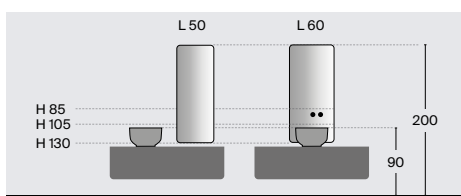

LED 3000 / 4000 °K Dimmable

CF001 CF003 CF004

AV001

- ES Espejo con bisel e iluminación led.
- EN Beveled mirror with Led Lighting.
- FR Miroir biseauté avec éclairage LED.
- IT Specchio con smusso ed illuminazione LED.
- GE Spiegel einfach mit Fase und Beleuchtung LED .
- RU Зеркало обычное со скошенной кромкой и светодиодной.

Cod.	L	H
OG100L	50	85
OG101L	60	85
OG102L	50	130
OG103L	60	130
OG106L	50	150
OG107L	60	150
OG110L	50	190
OG111L	60	190

Espejo Gris o Bronce / Grey or bronze tinted mirror [ ] Incremento de precio / Increase in Price / Augmentation de Prix / Aumento dei prezzi / Preisaufschlag / Доплата