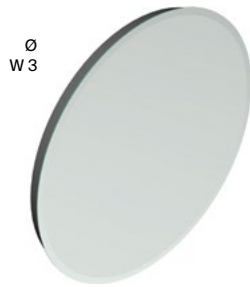

ORIGIN - Circle Simple

ES Espejo simple con bisel.

IT Specchio semplice con smusso.

EN Beveled mirror

GE Spiegel einfach mit Fase.

FR Miroir simple avec biseau

RU Зеркало обычное со скошенной кромкой.

Cod.	Ø
OG114	80
OG155	100
OG116	120
OG154	140

Espejo Gris o Bronze
Grey or bronze tinted mirror

Incremento de precio / Increase in Price / Augmentation de Prix
Aumento dei prezzi / Preisauflschlag / Доплата