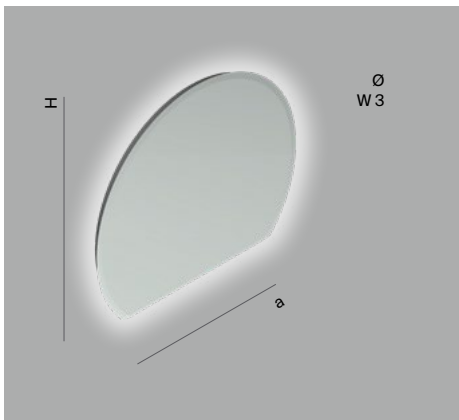

ORIGIN - Semicircle LED

ES	Espejo con bisel e iluminación led.	IT	Specchio con smusso ed illuminazione LED.
EN	Beveled mirror with Led Lighting.	GE	Spiegel einfach mit Fase und Beleuchtung LED .
FR	Miroir biseauté avec éclairage LED.	RU	Зеркало обычное со скошенной кромкой и светодиодной.

Cod.	Ø	a	H
OG156L	120	81,6	104
OG157L	140	90,3	123,5

Espejo Gris o Bronze / Grey or bronze tinted mirror [REDACTED] Incremento de precio / Increase in Price / Augmentation de Prix / Aumento dei prezzi / Preisaufschlag / Доплата

LED 3000 / 4000 °K Dimmable

- CF001 CF003 CF004
- AV001