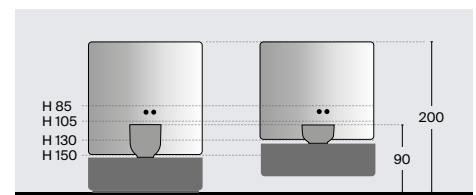

ES	Espejo simple con bisel.	IT	Specchio semplice con smusso.
EN	Beveled mirror	GE	Spiegel einfach mit Fase.
FR	Miroir simple avec biseau	RU	Зеркало обычное со скошенной кромкой.

Cod.	L	H
OG118	78	85
OG119	89	85
OG120	128	85
OG121	148	85
OG122	178	85
OG123	218	85
OG124	78	105
OG125	98	105
OG126	128	105
OG127	148	105
OG128	178	105
OG129	218	105
OG130	78	120
OG131	98	120
OG132	128	120
OG133	148	120
OG134	178	120
OG135	218	120
OG136	78	130
OG137	98	130
OG138	128	130
OG139	148	130
OG140	178	130
OG141	218	130
OG142	78	150
OG143	98	150
OG144	128	150
OG145	148	150
OG146	178	150
OG147	218	150

Espejo Gris o Bronze
Grey or bronze tinted mirror

Incremento de precio / Increase in Price / Augmentation de Prix
Aumento dei prezzi / Preisauflschlag / Доплата