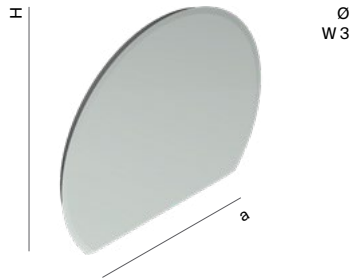

ORIGIN - Semicircle Simple

ES	Espejo simple con bisel.	IT	Specchio semplice con smusso.
EN	Beveled mirror	GE	Spiegel einfach mit Fase.
FR	Miroir simple avec biseau	RU	Зеркало обычное со скошенной кромкой.

Cod.	Ø	a	H
OG156	120	81,6	104
OG157	140	90,3	123,5

Espejo Gris o Bronze / Grey or bronze tinted mirror [REDACTED] Incremento de precio / Increase in Price / Augmentation de Prix / Aumento dei prezzi / Preisaufschlag / Доплата