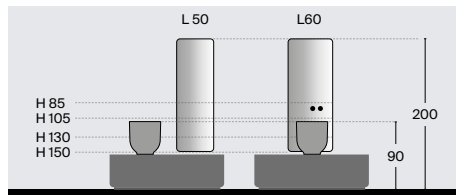

- ES Espejo simple con bisel.
- EN Beveled mirror
- FR Miroir simple avec biseau
- IT Specchio semplice con smusso.
- GE Spiegel einfach mit Fase.
- RU Зеркало обычное со скошенной кромкой.

Cod.	L	H
OG100	50	85
OG101	60	85
OG102	50	130
OG103	60	130
OG106	50	150
OG107	60	150
OG110	50	190
OG111	60	190

Espejo Gris o Bronce / Grey or bronze tinted mirror [ ] Incremento de precio / Increase in Price / Augmentation de Prix / Aumento dei prezzi / Preisaufschlag / Доплата