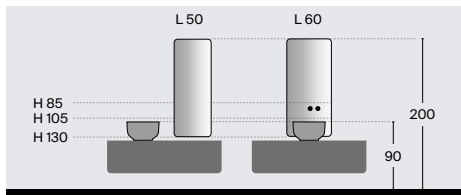

- ES Espejo simple con bisel.
- EN Beveled mirror
- FR Miroir simple avec biseau
- IT Specchio semplice con smusso.
- GE Spiegel einfach mit Fase.
- RU Зеркало обычное со скошенной кромкой.

Cod.	L	H
OG100	50	85
OG101	60	85
OG102	50	130
OG103	60	130
OG106	50	150
OG107	60	150
OG110	50	190
OG111	60	190

Espejo Gris o Bronce / Grey or bronze tinted mirror [ ] Incremento de precio / Increase in Price / Augmentation de Prix / Aumento dei prezzi / Preisaufschlag / Доплата