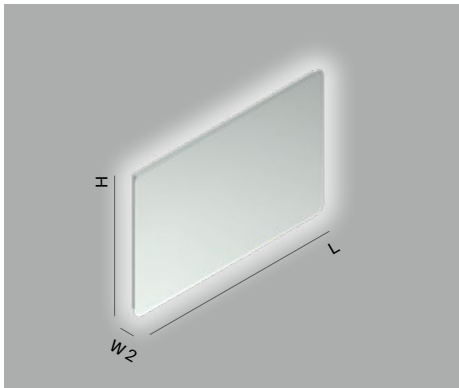

ORIGIN - Horizontal LED