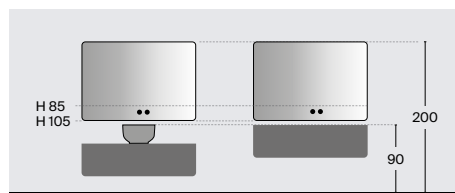

LED 3000 / 4000 °K Dimmable

CF001 CF003 CF004

AV001

ES	Espejo con bisel e iluminación led.	IT	Specchio con smusso ed illuminazione LED.
EN	Beveled mirror with Led Lighting.	GE	Spiegel einfach mit Fase und Beleuchtung LED .
FR	Miroir biseauté avec éclairage LED.	RU	Зеркало обычное со скошенной кромкой и светодиодной

Cod.	L	H
OG118L	78	85
OG119L	98	85
OG120L	128	85
OG121L	148	85
OG122L	178	85
OG123L	218	85
OG124L	78	105
OG125L	98	105
OG126L	128	105
OG127L	148	105
OG128L	178	105
OG129L	218	105
OG130L	78	120
OG131L	98	120
OG132L	128	120
OG133L	148	120
OG134L	178	120
OG135L	218	120
OG136L	78	130
OG137L	98	130
OG138L	128	130
OG139L	148	130
OG140L	178	130
OG141L	218	130
OG142L	78	150
OG143L	98	150
OG144L	128	150
OG145L	148	150
OG146L	178	150
OG147L	218	150

Espejo Gris o Bronce
Grey or bronze tinted mirror

Incremento de precio / Increase in Price / Augmentation de Prix
Aumento dei prezzi / Preisaufschlag / Доплата