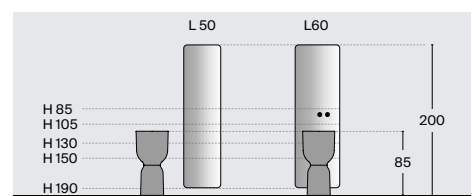

LED 3000 / 4000 °K Dimmable

CF001 CF003 CF004

AV001

- ES Espejo con bisel e iluminación led.
- EN Beveled mirror with Led Lighting.
- FR Miroir biseauté avec éclairage LED.
- IT Specchio con smusso ed illuminazione LED.
- GE Spiegel einfach mit Fase und Beleuchtung LED .
- RU Зеркало обычное со скошенной кромкой и светодиодной.

Cod.	L	H
OG100L	50	85
OG101L	60	85
OG102L	50	130
OG103L	60	130
OG106L	50	150
OG107L	60	150
OG110L	50	190
OG111L	60	190

Espejo Gris o Bronce / Grey or bronze tinted mirror [ ] Incremento de precio / Increase in Price / Augmentation de Prix / Aumento dei prezzi / Preisaufschlag / Доплата