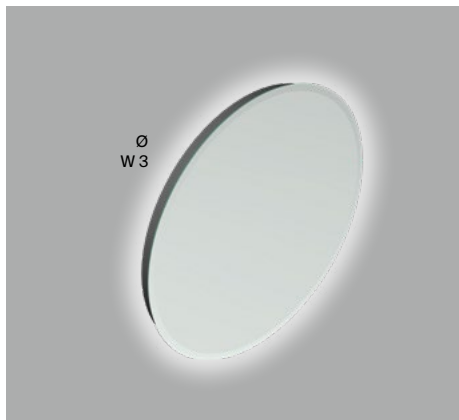

ORIGIN - Circle LED

ES Espejo con bisel e iluminación led.

IT Specchio con smusso ed illuminazione LED.

EN Beveled mirror with Led Lighting.

GE Spiegel einfach mit Fase und Beleuchtung LED .

FR Miroir biseauté avec éclairage LED.

RU Зеркало обычное со скошенной кромкой и светодиодной.

Cod.	Ø
OG114L	80
OG155L	100
OG116L	120
OG154L	140

LED 3000 / 4000 °K Dimmable

CF001 CF003 CF004

AV001

Espejo Gris o Bronze
Grey or bronze tinted mirror

Incremento de precio / Increase in Price / Augmentation de Prix
Aumento dei prezzi / Preisauflschlag / Доплата