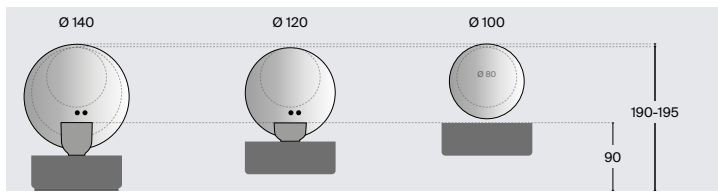

ORIGIN - Circle Simple

ES Espejo simple con bisel.

IT Specchio semplice con smusso.

EN Beveled mirror

GE Spiegel einfach mit Fase.

FR Miroir simple avec biseau

RU Зеркало обычное со скошенной кромкой.

Cod.	Ø
OG114	80
OG155	100
OG116	120
OG154	140

Espejo Gris o Bronze
Grey or bronze tinted mirror

Incremento de precio / Increase in Price / Augmentation de Prix
Aumento dei prezzi / Preisauflschlag / Доплата

ORIGIN - Circle LED

ES Espejo con bisel e iluminación led.

IT Specchio con smusso ed illuminazione LED.

EN Beveled mirror with Led Lighting.

GE Spiegel einfach mit Fase und Beleuchtung LED .

FR Miroir biseauté avec éclairage LED.

RU Зеркало обычное со скошенной кромкой и светодиодной.

Cod.	Ø
OG114L	80
OG155L	100
OG116L	120
OG154L	140

LED 3000 / 4000 °K Dimmable

CF001 CF003 CF004

AV001

Espejo Gris o Bronze
Grey or bronze tinted mirror

Incremento de precio / Increase in Price / Augmentation de Prix
Aumento dei prezzi / Preisauflschlag / Доплата