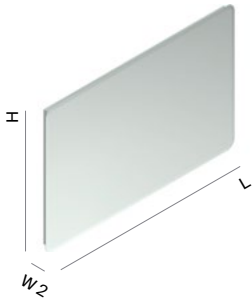

ORIGIN - Horizontal Simple

- | | | | |
|----|---------------------------|----|---------------------------------------|
| ES | Espejo simple con bisel. | IT | Specchio semplice con smusso. |
| EN | Beveled mirror | GE | Spiegel einfach mit Fase. |
| FR | Miroir simple avec biseau | RU | Зеркало обычное со скошенной кромкой. |

Cod.	L	H
OG118	78	85
OG119	89	85
OG120	128	85
OG121	148	85
OG122	178	85
OG123	218	85
OG124	78	105
OG125	98	105
OG126	128	105
OG127	148	105
OG128	178	105
OG129	218	105
OG130	78	120
OG131	98	120
OG132	128	120
OG133	148	120
OG134	178	120
OG135	218	120
OG136	78	130
OG137	98	130
OG138	128	130
OG139	148	130
OG140	178	130
OG141	218	130
OG142	78	150
OG143	98	150
OG144	128	150
OG145	148	150
OG146	178	150
OG147	218	150