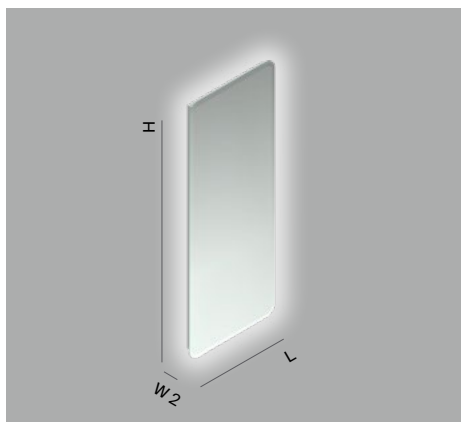

ORIGIN - Vertical LED