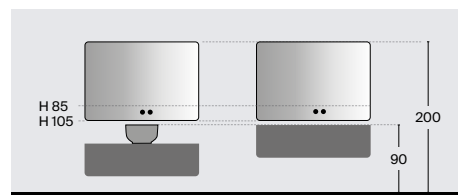

ES	Espejo simple con bisel.	IT	Specchio semplice con smusso.
EN	Beveled mirror	GE	Spiegel einfach mit Fase.
FR	Miroir simple avec biseau	RU	Зеркало обычное со скошенной кромкой.

Cod.	L	H
OG118	78	85
OG119	89	85
OG120	128	85
OG121	148	85
OG122	178	85
OG123	218	85
OG124	78	105
OG125	98	105
OG126	128	105
OG127	148	105
OG128	178	105
OG129	218	105
OG130	78	120
OG131	98	120
OG132	128	120
OG133	148	120
OG134	178	120
OG135	218	120
OG136	78	130
OG137	98	130
OG138	128	130
OG139	148	130
OG140	178	130
OG141	218	130
OG142	78	150
OG143	98	150
OG144	128	150
OG145	148	150
OG146	178	150
OG147	218	150

Espejo Gris o Bronze
Grey or bronze tinted mirror

Incremento de precio / Increase in Price / Augmentation de Prix
Aumento dei prezzi / Preisauflschlag / Доплата