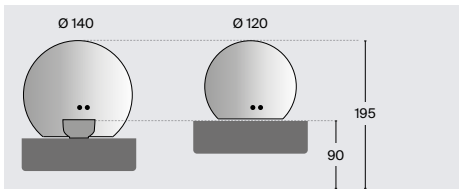

ORIGIN - Semicircle Simple

ES	Espejo simple con bisel.	IT	Specchio semplice con smusso.
EN	Beveled mirror	GE	Spiegel einfach mit Fase.
FR	Miroir simple avec biseau	RU	Зеркало обычное со скошенной кромкой.

Cod.	Ø	a	H
OG156	120	81,6	104
OG157	140	90,3	123,5

Espejo Gris o Bronze / Grey or bronze tinted mirror [REDACTED] Incremento de precio / Increase in Price / Augmentation de Prix / Aumento dei prezzi / Preisaufschlag / Доплата

ORIGIN - Semicircle LED

ES	Espejo con bisel e iluminación led.	IT	Specchio con smusso ed illuminazione LED.
EN	Beveled mirror with Led Lighting.	GE	Spiegel einfach mit Fase und Beleuchtung LED .
FR	Miroir biseauté avec éclairage LED.	RU	Зеркало обычное со скошенной кромкой и светодиодной.

Cod.	Ø	a	H
OG156L	120	81,6	104
OG157L	140	90,3	123,5

Espejo Gris o Bronze / Grey or bronze tinted mirror [REDACTED] Incremento de precio / Increase in Price / Augmentation de Prix / Aumento dei prezzi / Preisaufschlag / Доплата

LED 3000 / 4000 °K Dimmable

- CF001 CF003 CF004
- AV001