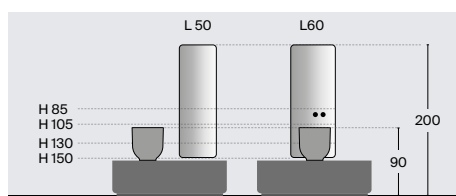

LED 3000 / 4000 °K Dimmable

CF001 CF003 CF004

AV001

- ES Espejo con bisel e iluminación led.
- EN Beveled mirror with Led Lighting.
- FR Miroir biseauté avec éclairage LED.
- IT Specchio con smusso ed illuminazione LED.
- GE Spiegel einfach mit Fase und Beleuchtung LED .
- RU Зеркало обычное со скошенной кромкой и светодиодной.

Cod.	L	H
OG100L	50	85
OG101L	60	85
OG102L	50	130
OG103L	60	130
OG106L	50	150
OG107L	60	150
OG110L	50	190
OG111L	60	190

Espejo Gris o Bronce / Grey or bronze tinted mirror [ ] Incremento de precio / Increase in Price / Augmentation de Prix / Aumento dei prezzi / Preisaufschlag / Доплата