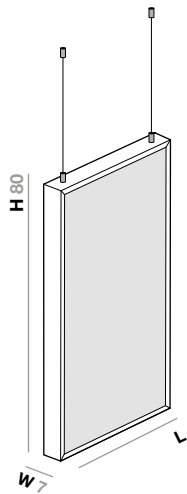

STRATO - Frame I2

ES Espejo con marco en inglete de 2x7cm.
 EN Mirror with mitered frame. Frame of 2x7cm.
 FR Miroir avec cadre en onglet de 2x7cm.

IT Specchio con cornice con taglio a 45 gradi di 2x7cm.
 GE Spiegel mit Rahmen 2x7cm und Gehrung.
 RU Зеркало в раме с угловым соединением, 7x2 см.

Espejo Gris o Bronce
 Grey or bronze tinted mirror

Incremento de precio / Increase in Price / Augmentation de Prix
 Aumento dei prezzi / Preisauflschlag / Доплата

STRATO - Frame I2

ES Espejo suspendido del techo mediante anclajes de aluminio anodizado y cable de acero. Con marco en inglete de 2x7cm. Espejo en ambas caras.

EN Hung Mirror with Anodized Aluminum anchors and steel cables. With mitered frame. Frame of 2x7cm. Two-sided mirror.

FR Miroir à suspendre du plafond par le biais d'ancrages en Aluminium Anodisé et d'un câble en acier. Avec cadre en onglet de 2x7cm. Miroir deux faces.

IT Specchio sospeso dal tetto tramite ancoraggi di Alluminio Anodizzato e cavo di acciaio. Con cornice con taglio a 45 gradi di 2x7cm. Specchio nei due lati.

GE An der Decke mit Ankern aus eloxiertem Aluminium und Stahlseil aufgehängter Hängespiegel. Mit Rahmen 2x7cm und Gehrung.