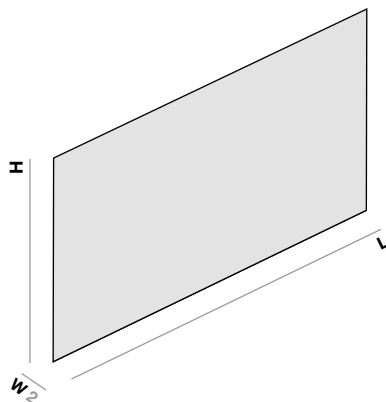

STRATO - Simple C

ES Espejo luna de 0,5 cm con cantos pulidos sin marco.

EN 0.5 cm Mirror with polished edges without frame.

FR Miroir sans cadre de 0,5 cm avec chant poli.

IT Specchio lunotto di 0,5 cm con spigoli lavorati senza cornice.

GE Rahmenloser Spiegel, 0,5 cm dick, mit polierten Kanten.

RU Зеркало 0,5 см без рамы со шлифованной кромкой.

Cod.	L	H 60	H 80
ST338C	40		
ST339C	60		
ST362C	80		
ST363C	100		
ST364C	120		
ST376C	140		
ST377C	160		
ST378C	180		
ST379C	200		
ST465C	220		
ST466C	240		
ST467C	260		
ST468C	280		
ST469C	300		

Espejo Gris o Bronce / Grey or bronze tinted mirror [REDACTED] Incremento de precio / Increase in Price / Augmentation de Prix / Aumento dei prezzi / Preisaufschlag / Доплата