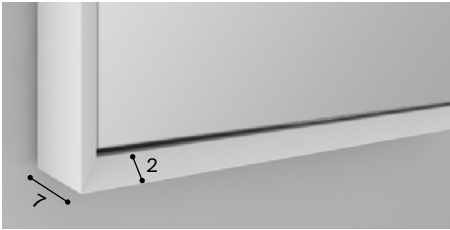

STRATO - Frame I2

ES Espejo con marco en inglete de 2x7cm.
 EN Mirror with mitered frame. Frame of 2x7cm.
 FR Miroir avec cadre en onglet de 2x7cm.

IT Specchio con cornice con taglio a 45 gradi di 2x7cm.
 GE Spiegel mit Rahmen 2x7cm und Gehrung.
 RU Зеркало в раме с угловым соединением, 7x2 см.

Espejo Gris o Bronce
 Grey or bronze tinted mirror

Incremento de precio / Increase in Price / Augmentation de Prix
 Aumento dei prezzi / Preisauflschlag / Доплата

STRATO - Frame I2

ES Espejo suspendido del techo mediante anclajes de aluminio anodizado y cable de acero. Con marco en inglete de 2x7cm. Espejo en ambas caras.

EN Hung Mirror with Anodized Aluminum anchors and steel cables. With mitered frame. Frame of 2x7cm. Two-sided mirror.

FR Miroir à suspendre du plafond par le biais d'ancrages en Aluminium Anodisé et d'un câble en acier. Avec cadre en onglet de 2x7cm. Miroir deux faces.

IT Specchio sospeso dal tetto tramite ancoraggi di Alluminio Anodizzato e cavo di acciaio. Con cornice con taglio a 45 gradi di 2x7cm. Specchio nei due lati.

GE An der Decke mit Ankern aus eloxiertem Aluminium und Stahlseil aufgehängter Hängespiegel. Mit Rahmen 2x7cm und Gehrung.