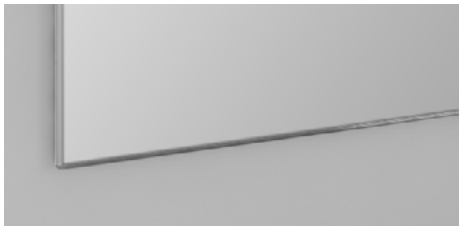

STRATO - Simple C

ES Espejo luna de 0,5 cm con cantos pulidos sin marco.

EN 0.5 cm Mirror with polished edges without frame.

FR Miroir sans cadre de 0,5 cm avec chant poli.

IT Specchio lunotto di 0,5 cm con spigoli lavorati senza cornice.

GE Rahmenloser Spiegel, 0,5 cm dick, mit polierten Kanten.

RU Зеркало 0,5 см без рамы со шлифованной кромкой.

Cod.	L	H 60	H 80
ST338C	40		
ST339C	60		
ST362C	80		
ST363C	100		
ST364C	120		
ST376C	140		
ST377C	160		
ST378C	180		
ST379C	200		
ST465C	220		
ST466C	240		
ST467C	260		
ST468C	280		
ST469C	300		

Espejo Gris o Bronce / Grey or bronze tinted mirror [REDACTED] Incremento de precio / Increase in Price / Augmentation de Prix / Aumento dei prezzi / Preisaufschlag / Доплата