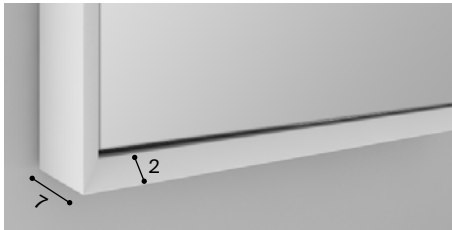

STRATO - Frame I2

ES Espejo con marco en inglete de 2x7cm.
 EN Mirror with mitered frame. Frame of 2x7cm.
 FR Miroir avec cadre en onglet de 2x7cm.

IT Specchio con cornice con taglio a 45 gradi di 2x7cm.
 GE Spiegel mit Rahmen 2x7cm und Gehrung.
 RU Зеркало в раме с угловым соединением, 7x2 см.

HORIZONTAL/VERTICAL

Cod.	L	H	LM/LT	LB	S1	S3/S4
ST338C-I2	40	60				
ST339C-I2	60	60				
ST362C-I2	80	60				
ST363C-I2	100	60				
ST364C-I2	120	60				
ST376C-I2	140	60				
ST377C-I2	160	60				
ST378C-I2	180	60				
ST379C-I2	200	60				
ST465C-I2	220	60				
ST466C-I2	240	60				
ST467C-I2	260	60				
ST468C-I2	280	60				
ST469C-I2	300	60				
ST338C-I2	40	80				
ST339C-I2	60	80				
ST362C-I2	80	80				
ST363C-I2	100	80				
ST364C-I2	120	80				
ST376C-I2	140	80				
ST377C-I2	160	80				
ST378C-I2	180	80				
ST379C-I2	200	80				
ST465C-I2	220	80				
ST466C-I2	240	80				
ST467C-I2	260	80				
ST468C-I2	280	80				
ST469C-I2	300	80				

Espejo Gris o Bronce
 Grey or bronze tinted mirror

Incremento de precio / Increase in Price / Augmentation de Prix
 Aumento dei prezzi / Preisauflschlag / Доплата

STRATO - Frame I2

ES Espejo suspendido del techo mediante anclajes de aluminio anodizado y cable de acero. Con marco en inglete de 2x7cm. Espejo en ambas caras.

IT Specchio sospeso dal tetto tramite ancoraggi di Alluminio Anodizzato e cavo di acciaio. Con cornice con taglio a 45 gradi di 2x7cm. Specchio nei due lati.

GE An der Decke mit Ankern aus eloxiertem Aluminium und Stahlseil aufgehängter Hängespiegel. Mit Rahmen 2x7cm und Gehrung.