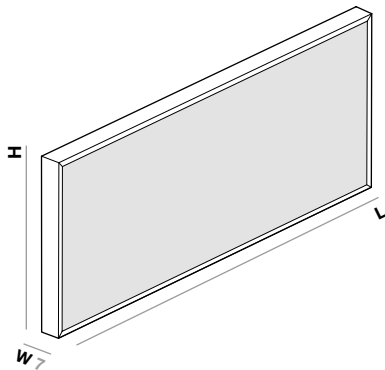

STRATO - Frame I2

ES Espejo con marco en inglete de 2x7cm.
 EN Mirror with mitered frame. Frame of 2x7cm.
 FR Miroir avec cadre en onglet de 2x7cm.

IT Specchio con cornice con taglio a 45 gradi di 2x7cm.
 GE Spiegel mit Rahmen 2x7cm und Gehrung.
 RU Зеркало в раме с угловым соединением, 7x2 см.

HORIZONTAL/VERTICAL

Cod.	L	H	LM/LT	LB	S1	S3/S4
ST338C-I2	40	60				
ST339C-I2	60	60				
ST362C-I2	80	60				
ST363C-I2	100	60				
ST364C-I2	120	60				
ST376C-I2	140	60				
ST377C-I2	160	60				
ST378C-I2	180	60				
ST379C-I2	200	60				
ST465C-I2	220	60				
ST466C-I2	240	60				
ST467C-I2	260	60				
ST468C-I2	280	60				
ST469C-I2	300	60				
ST338C-I2	40	80				
ST339C-I2	60	80				
ST362C-I2	80	80				
ST363C-I2	100	80				
ST364C-I2	120	80				
ST376C-I2	140	80				
ST377C-I2	160	80				
ST378C-I2	180	80				
ST379C-I2	200	80				
ST465C-I2	220	80				
ST466C-I2	240	80				
ST467C-I2	260	80				
ST468C-I2	280	80				
ST469C-I2	300	80				

EN Hung Mirror with Anodized Aluminum anchors and steel cables. With mitered frame. Frame of 2x7cm. Two-sided mirror.

FR Miroir à suspendre du plafond par le biais d'ancrages en Aluminium Anodisé et d'un câble en acier. Avec cadre en onglet de 2x7cm. Miroir deux faces.

IT Specchio sospeso dal tetto tramite ancoraggi di Alluminio Anodizzato e cavo di acciaio. Con cornice con taglio a 45 gradi di 2x7cm. Specchio nei due lati.

GE An der Decke mit Ankern aus eloxiertem Aluminium und Stahlseil aufgehängter Hängespiegel. Mit Rahmen 2x7cm und Gehrung.