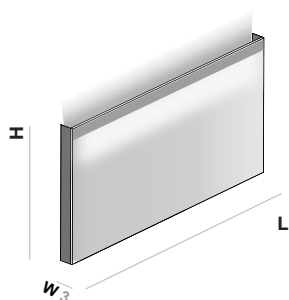

2F - STRATO

ES Espejo sobre estructura con laterales en acero inoxidable pulido. Franja arenada al extremo superior. Iluminación LED superior mural y frontal.

IT Specchio su telaio con laterali in acciaio inossidabile lucido. Fascia sabbiata nell'estremità superiore. Illuminazione LED frontale e superiore a parete.

EN Mirror with side frames in inox steel. LED stripe placed at the top end. Wall and frontal upper LED lighting.

GE Lichtspiegel auf Edelstahlstruktur Seitenteile poliert. Lichtlinie oben. LED-Beleuchtung oben Front und Hintergrund.

FR Miroir avec structure latérales en acier inoxydable poli. Bande lumineuse extrémité supérieure. Éclairage LED supérieur mural et frontal.

RU Зеркало на структуре с боковыми частями из полированной нержавеющей стали. Полоса с пескоструйной обработкой в крайней верхней части. Фоновая и фронтальная LED-подсветка вверх.

LED 3000 / 4000 °K

Cod.		L	H 60	H 80	H 100	H 110	H 125
ST339	2F	60					
ST362	2F	80					
ST363	2F	100					
ST364	2F	120					
ST376	2F	140					
ST377	2F	160					
ST378	2F	180					
ST379	2F	200					
ST450	2F	220					
ST451	2F	240					
ST452	2F	260					
ST453	2F	280					
ST454	2F	300					

Espejo Gris o Bronce
Grey or bronze tinted mirror

+15%

Incremento de precio / Increase in Price / Augmentation de Prix
Aumento dei prezzi / Preisaufschlag / Доплата