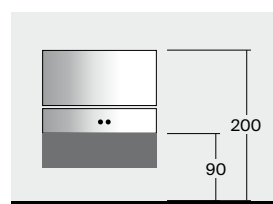

12B - STRATO

LED 3000 / 4000 °K

1. **ES** Conjunto de espejos sobre estructura de perfilera en aluminio mate con iluminación LED lateral y superior mural oculta.
2. **EN** Two mirror set with metallic profile in matt aluminum. Hidden lateral and upper wall LED lighting.
3. **FR** Ensemble miroir avec structure en aluminium mat avec éclairage LED latéral et supérieur mural non visible.
4. **IT** Set di specchi su telaio con profilo in alluminio opaco e illuminazione LED laterale e superiore nascosta a parete.
5. **GE** Lichtspiegel-Set auf Aluminiumprofil matt mit nicht sichtbarer LED-Hintergrundbeleuchtung seitlich und oben.
6. **RU** Композиция из зеркал на структуре из алюминиевых профилей с матовой отделкой, скрытая система фоновой LED-подсветки в боковой части и вверху.

Cod.		L	H 110
ST339	12B	60	
ST362	12B	80	
ST363	12B	100	
ST364	12B	120	
ST376	12B	140	
ST377	12B	160	
ST378	12B	180	
ST379	12B	200	
ST450	12B	220	
ST451	12B	240	
ST452	12B	260	
ST453	12B	280	
ST454	12B	300	

Espejo Gris o Bronce
Grey or bronze tinted mirror

+15%

Incremento de precio / Increase in Price / Augmentation de Prix
Aumento dei prezzi / Preisaufschlag / Доплата