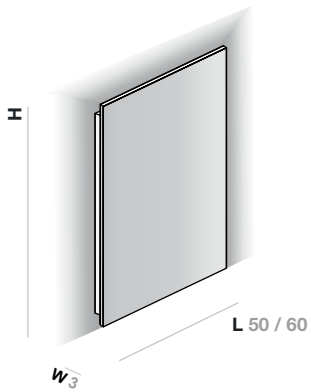

6J - STRATO

LED 3000 / 4000 °K

ES	Espejo sobre estructura de perfilera en aluminio mate con iluminación LED lateral y superior mural oculta.	IT	Specchio su telaio con profilo in alluminio opaco e illuminazione LED laterale e superiore nascosta a parete.
EN	Mirror with metallic profile in matt aluminum. Hidden lateral and upper wall LED lighting.	GE	Lichtspiegel auf Aluminiumprofil matt mit nicht sichtbarer LED-Hintergrundbeleuchtung seitlich und oben.
FR	Miroir avec structure en aluminium mat avec éclairage LED latéral et supérieur mural non visible.	RU	Зеркало на структуре из алюминиевых профилей с матовой отделкой, скрытая система фоновой LED-подсветки в боковой части и сверху.

Cod.	H	L 50	L 60
ST455	6J	50	
ST456	6J	70	
ST457	6J	90	
ST458	6J	110	
ST459	6J	130	
ST460	6J	150	
ST461	6J	170	
ST462	6J	190	
ST463	6J	210