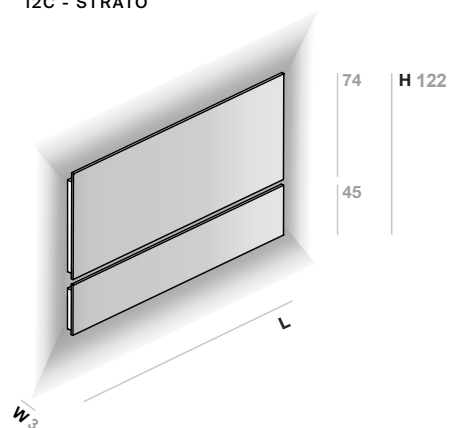

12C - STRATO

LED 3000 / 4000 °K

ES	Conjunto de espejos sobre estructura de perfilera en aluminio mate con iluminación LED perimetral mural oculta.	IT	Set di specchi su telaio con profilo in alluminio opaco e illuminazione LED perimetrale nascosta a parete.
EN	Two mirrors set with metallic profile in matt aluminum. Hidden perimeter wall LED lighting.	GE	Lichtspiegel-Set auf Aluminiumprofil matt mit umlaufender, nicht sichtbarer LED-Hintergrundbeleuchtung.
FR	Ensemble miroir avec structure en aluminium mat avec éclairage LED périmétral mural non visible.	RU	Композиция из зеркал на структуре из алюминиевых профилей с матовой отделкой, скрытая система фоновой LED-подсветки по периметру.

Cod.		L	H 122
ST339	12C	60	
ST362	12C	80	
ST363	12C	100	
ST364	12C	120	
ST376	12C	140	
ST377	12C	160	
ST378	12C	180	
ST379	12C	200	
ST450	12C	220	
ST451	12C	240	
ST452	12C	260	
ST453	12C	280	
ST454	12C	300	

Espejo Gris o Bronce
Grey or bronze tinted mirror

+15%

Incremento de precio / Increase in Price / Augmentation de Prix
Aumento dei prezzi / Preisaufschlag / Доплата