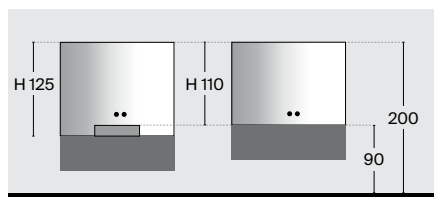

LED 3000 / 4000 °K

Cod.		L	H 110	H 125
ST339	16B	60		
ST362	16B	80		
ST363	16B	100		
ST364	16B	120		
ST376	16B	140		
ST377	16B	160		
ST378	16B	180		
ST379	16B	200		
ST450	16B	220		
ST451	16B	240		
ST452	16B	260		
ST453	16B	280		
ST454	16B	300		

Espejo Gris o Bronce
Grey or bronze tinted mirror

+15%

Incremento de precio / Increase in Price / Augmentation de Prix
Aumento dei prezzi / Preisauflschlag / Доплата