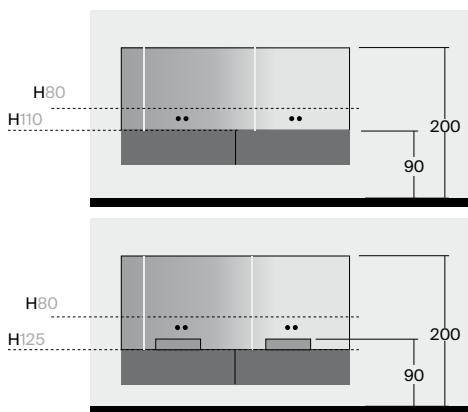

13B - STRATO

LED 3000 / 4000 °K

ES Espejo sobre estructura con laterales en acero inoxidable pulido. Dos franjas arenadas vertical. Iluminación LED frontal.

IT Specchio su telaio con laterali in acciaio inossidabile lucido. Due fasce sabbiate verticali. Illuminazione LED frontale.

EN Mirror with side frames in inox steel. Two horizontal LED stripes. Frontal LED lighting.

GE Lichtspiegel auf Edelstahlstruktur Seitenteile poliert. Zwei Lichtlinien vertikal. LED-Beleuchtung frontal.

FR Miroir avec structure latérales en acier inoxydable poli. Deux bandes lumineuses verticales. Éclairage LED frontal.

RU Зеркало на структуре с боковыми частями из полированной нержавеющей стали. Две вертикальные полосы с пескоструйной обработкой. Фронтальная LED-подсветка.

Cod.		L	H 80	H 110	H 125
ST364	13B	120			
ST376	13B	140			
ST377	13B	160			
ST378	13B	180			
ST379	13B	200			
ST450	13B	220			
ST451	13B	240			
ST452	13B	260			
ST453	13B	280			
ST454	13B	300			

Espejo Gris o Bronce
Grey or bronze tinted mirror

+15%

Incremento de precio / Increase in Price / Augmentation de Prix
Aumento dei prezzi / Preisauflschlag / Доплата