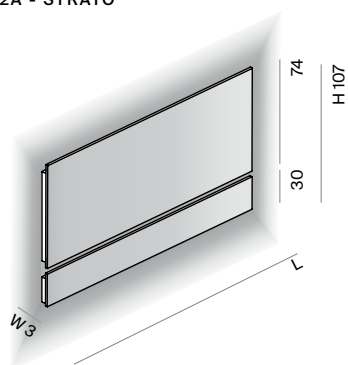

12A - STRATO

LED 3000 / 4000 °K

1. **ES** Conjunto de espejos sobre estructura de perfilera en aluminio mate con iluminación LED perimetral mural oculta.
2. **EN** Two mirrors set with metallic profile in matt aluminum. Hidden perimeter wall LED lighting.
3. **FR** Ensemble miroir avec structure en aluminium mat avec éclairage LED périmétral mural non visible.
4. **IT** Set di specchi su telaio con profilo in alluminio opaco e illuminazione LED perimetrale nascosta a parete.
5. **GE** Lichtspiegel-Set auf Aluminiumprofil matt mit umlaufender, nicht sichtbarer LED-Hintergrundbeleuchtung.
6. **RU** Композиция из зеркал на структуре из алюминиевых профилей с матовой отделкой, скрытая система фоновой LED-подсветки по периметру.

Cod.		L	H 107
ST339	12A	60	
ST362	12A	80	
ST363	12A	100	
ST364	12A	120	
ST376	12A	140	
ST377	12A	160	
ST378	12A	180	
ST379	12A	200	
ST450	12A	220	
ST451	12A	240	
ST452	12A	260	
ST453	12A	280	
ST454	12A	300	

Espejo Gris o Bronce
Grey or bronze tinted mirror

+15%

Incremento de precio / Increase in Price / Augmentation de Prix
Aumento dei prezzi / Preisaufschlag / Доплата