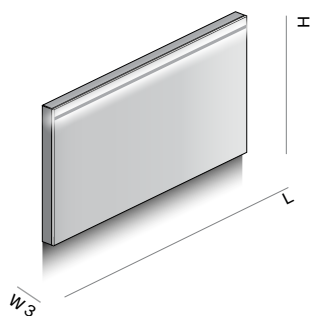

15A - STRATO

ES	Espejo sobre estructura con laterales en acero inoxidable pulido. Franja arenada horizontal. Iluminación LED inferior mural.	IT	Specchio su telaio con laterali in acciaio inossidabile lucido. Fascia sabbiata orizzontale. Illuminazione LED inferiore a parete.
EN	Mirror with side frames in inox steel. Horizontal LED stripe. Wall nether LED lighting.	GE	Lichtspiegel auf Edelstahlstruktur Seitenteile poliert. Lichtlinie horizontal. LED-Hintergrundbeleuchtung unten.
FR	Miroir avec structure latérales en acier inoxydable poli. Bande lumineuse horizontale. Éclairage LED inférieur mural.	RU	Зеркало на структуре с боковыми частями из полированной нержавеющей стали. Горизонтальная полоса с пескоструйной обработкой. Фоновая LED-подсветка внизу.

LED 3000 / 4000 °K

Cod.		L	H 60	H 80	H 100	H 110	H 125
ST339	15A	60					
ST362	15A	80					
ST363	15A	100					
ST364	15A	120					
ST376	15A	140					
ST377	15A	160					
ST378	15A	180					
ST379	15A	200					
ST450	15A	220					
ST451	15A	240					
ST452	15A	260					
ST453	15A	280					
ST454	15A	300					

Espejo Gris o Bronce
Grey or bronze tinted mirror

+15%

Incremento de precio / Increase in Price / Augmentation de Prix
Aumento dei prezzi / Preisaufschlag / Доплата