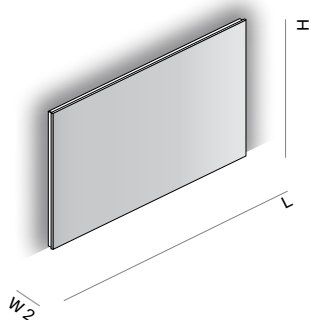

16B - STRATO

ES Espejo sobre estructura de aluminio y difusor opal visible de fondo extra reducido. Iluminación LED lateral y superior mural.

IT Specchio su telaio in alluminio e schermo opale visibile dalla profondità ridotta. Illuminazione laterale e superiore a parete.

EN Mirror with aluminum structure and extra-small back frame, visible opal diffuser. Wall lateral and upper LED lighting.

GE Lichtspiegel auf Aluminiumstruktur. LED-Hintergrundbeleuchtung seitlich und oben. Ausgeleuchtete Lichtlinie hinter grössenreduzierter opaler Abdeckung.

FR Miroir avec structure d'aluminium, fond réduit et diffuseur blanc. Éclairage LED latéral et supérieur mural.

RU Зеркало на алюминиевой структуре с внешним светорассеивателем типа «опал», композиция уменьшенной глубины. Фоновая LED-подсветка в боковой части и вверху.