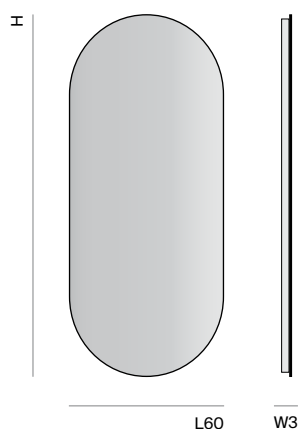

Oval Simple - STRATO

ES	Espejo sobre trasera negro mate. Posición vertical u horizontal.	IT	Specchio con cornice nera opaca. Posizione verticale o orizzontale.
EN	Mirror with visible back frame in matt black. Horizontal or Vertical positioning.	GE	Spiegel auf Hintergrundrahmen Farbe Schwarz matt. Position vertikal und horizontal.
FR	Miroir simple. Partie arrière noir mat. Position verticale ou horizontale.	RU	Зеркало на подложке матового черного цвета. Вертикальная или горизонтальная установка.