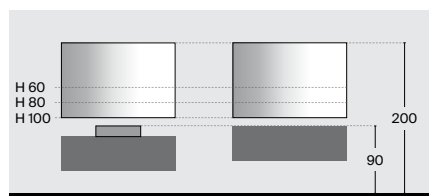

16A - STRATO

LED 3000 / 4000 °K

1. **ES** Espejo sobre estructura de aluminio y difusor opal visible de fondo extra reducido. Iluminación LED perimetral mural.
2. **EN** Mirror with aluminum structure and extra-small back frame, visible opal diffusor. Perimeter wall LED lighting.
3. **FR** Miroir avec structure d'aluminium, fond réduit et diffuseur blanc. Éclairage LED périmétral mural.
4. **IT** Specchio su telaio in alluminio e schermo opale visibile dalla profondità ridotta. Illuminazione LED perimetrale a parete.
5. **GE** Lichtspiegel auf Aluminiumstruktur. Umlaufende LED-Hintergrundbeleuchtung. Ausgeleuchtete Lichtlinie hinter grössenreduzierter opaler Abdeckung.
6. **RU** Зеркало на алюминиевой структуре с внешним светорассеивателем типа «опал», композиция уменьшенной глубины. Фоновая LED-подсветка по периметру.

Cod.		L	H 60	H 80	H 100	H 107	H 122
ST339	16A	60					
ST362	16A	80					
ST363	16A	100					
ST364	16A	120					
ST376	16A	140					
ST377	16A	160					
ST378	16A	180					
ST379	16A	200					
ST450	16A	220					
ST451	16A	240					
ST452	16A	260					
ST453	16A	280					
ST454	16A	300					

Espejo Gris o Bronce
Grey or bronze tinted mirror

+15%

Incremento de precio / Increase in Price / Augmentation de Prix
Aumento dei prezzi / Preisauflschlag / Доплата