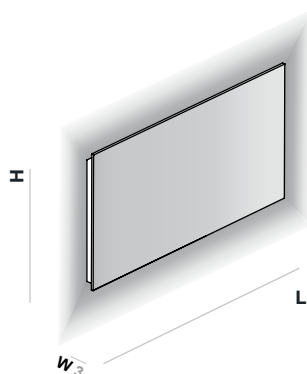

7A - STRATO

LED 3000 / 4000 °K

ES	Espejo sobre estructura de perfilera en aluminio mate con iluminación LED perimetral mural oculta.	IT	Specchio su telaio con profilo in alluminio opaco e illuminazione LED perimetrale nascosta a parete.
EN	Mirror with metallic profile in matt aluminum. Hidden perimeter wall LED lighting.	GE	Lichtspiegel auf Aluminiumprofil matt mit umlaufender, nicht sichtbarer LED-Hintergrundbeleuchtung.
FR	Miroir avec structure en aluminium mat avec éclairage LED périmétral mural non visible.	RU	Зеркало на структуре из алюминиевых профилей с матовой отделкой, скрытая система фоновой LED-подсветки по периметру.

Cod.		L	H 60	H 80	H 100	H 110	H 125
ST339	7A	60					
ST362	7A	80					
ST363	7A	100					
ST364	7A	120					
ST376	7A	140					
ST377	7A	160					
ST378	7A	180					
ST379	7A	200					
ST450	7A	220					
ST451	7A	240					
ST452	7A	260					
ST453	7A	280					
ST454	7A	300