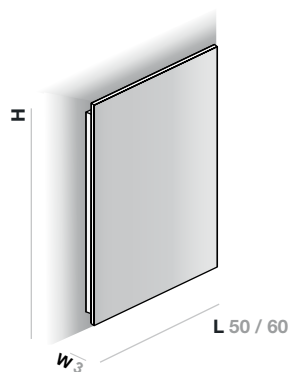

14B - STRATO

LED 3000 / 4000 °K

ES Espejo sobre estructura de perfilera en aluminio mate con iluminación LED lateral izquierda y superior mural oculta.

EN Mirror with metallic profile in matt aluminum. Hidden left and upper wall LED lighting.

FR Miroir avec structure en aluminium mat avec éclairage LED latéral gauche et supérieur mural non visible.

IT Specchio su telaio con profilo in alluminio opaco e illuminazione LED nascosta a parete sul lato sinistro e superiore.

GE Lichtspiegel auf Aluminiumprofil matt mit nicht sichtbarer LED-Hintergrundbeleuchtung linksseitig und oben.

RU Зеркало на структуре из алюминиевых профилей с матовой отделкой, скрытая система фоновой LED-подсветки в левой боковой части и сверху.

Cod.	H	L 50	L 60
ST455	14B 50		
ST456	14B 70		
ST457	14B 90		
ST458	14B 110		
ST459	14B 130		
ST460	14B 150		
ST461	14B 170		
ST462	14B 190		
ST463	14B 210