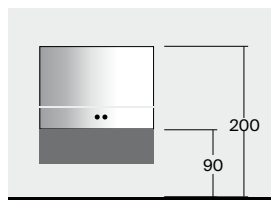

13D - STRATO

LED 3000 / 4000 °K

ES Espejo sobre estructura con laterales en acero inoxidable pulido. Franja arenada horizontal. Iluminación LED frontal.

EN Mirror with side frames in inox steel. Horizontal LED stripe. Frontal LED lighting.

FR Miroir avec structure latérales en acier inoxydable poli. Bande lumineuse horizontale. Éclairage LED frontal.

IT Specchio su telaio con laterali in acciaio inossidabile lucido. Fascia sabbiata orizzontale. Illuminazione LED frontale.

GE Lichtspiegel auf Edelstahlstruktur Seitenteile poliert. Lichtlinie horizontal. LED-Beleuchtung frontal.

RU Зеркало на структуре с боковыми частями из полированной нержавеющей стали. Горизонтальная полоса с пескоструйной обработкой. Фронтальная LED-подсветка.

Cod.		L	H 110
ST339	13D	60	
ST362	13D	80	
ST363	13D	100	
ST364	13D	120	
ST376	13D	140	
ST377	13D	160	
ST378	13D	180	
ST379	13D	200	
ST450	13D	220	
ST451	13D	240	
ST452	13D	260	
ST453	13D	280	
ST454	13D	300