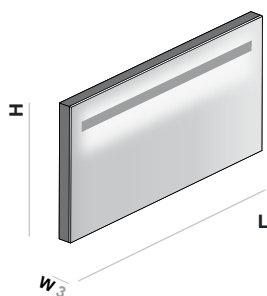

1B - STRATO

ES Espejo sobre estructura con laterales en acero inoxidable pulido. Franja arenada superior. Iluminación LED superior frontal.

IT Specchio su telaio con laterali in acciaio inossidabile lucido. Fascia sabbiata superiore. Illuminazione LED superiore frontale.

EN Mirror with side frames in inox steel. LED stripe placed at the top end. Frontal upper LED lighting.

GE Lichtspiegel auf Edelstahlstruktur Seitenteile poliert. Lichtlinie oben. LED-Beleuchtung oben frontal.

FR Miroir avec structure latérales en acier inoxydable poli. Bande lumineuse partie supérieure. Éclairage LED supérieur frontal.

RU Зеркало на структуре с боковыми частями из полированной нержавеющей стали. Полоса с пескоструйной обработкой вверху. Фронтальная LED-подсветка вверху.

LED 3000 / 4000 °K

Cod.		L	H 60	H 80	H 100	H 110	H 125
ST339	1B	60					
ST362	1B	80					
ST363	1B	100					
ST364	1B	120					
ST376	1B	140					
ST377	1B	160					
ST378	1B	180					
ST379	1B	200					
ST450	1B	220					
ST451	1B	240					
ST452	1B	260					
ST453	1B	280					
ST454	1B	300					

Espejo Gris o Bronce
Grey or bronze tinted mirror

+15%

Incremento de precio / Increase in Price / Augmentation de Prix
Aumento dei prezzi / Preisauflschlag / Доплата