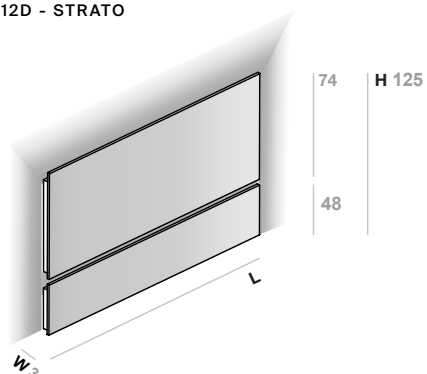

12D - STRATO

LED 3000 / 4000 °K

ES	Conjunto de espejos sobre estructura de perfilera en aluminio mate con iluminación LED lateral y superior mural oculta.	IT	Set di specchi su telaio con profilo in alluminio opaco e illuminazione LED laterale e superiore nascosta a parete.
EN	Two mirror set with metallic profile in matt aluminum. Hidden lateral and upper wall LED lighting.	GE	Lichtspiegel-Set auf Aluminiumprofil matt mit nicht sichtbarer LED-Hintergrundbeleuchtung seitlich und oben.
FR	Ensemble miroir avec structure en aluminium mat avec éclairage LED latéral et supérieur mural non visible.	RU	Композиция из зеркал на структуре из алюминиевых профилей с матовой отделкой, скрытая система фоновой LED-подсветки в боковой части и вверху.

Cod.		L	H 125
ST339	12D	60	
ST362	12D	80	
ST363	12D	100	
ST364	12D	120	
ST376	12D	140	
ST377	12D	160	
ST378	12D	180	
ST379	12D	200	
ST450	12D	220	
ST451	12D	240	
ST452	12D	260	
ST453	12D	280	
ST454	12D	300	

Espejo Gris o Bronce
Grey or bronze tinted mirror

+15%

Incremento de precio / Increase in Price / Augmentation de Prix
Aumento dei prezzi / Preiszuschlag / Доплата