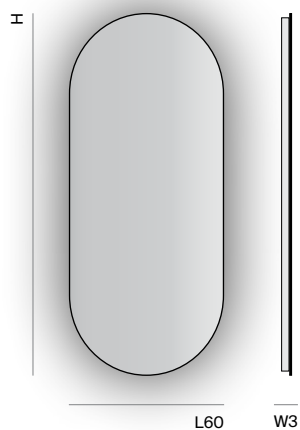

Oval LED - STRATO

ES	Espejo sobre trasera blanco mate y difusor opal visible. Iluminación LED perimetral mural. Posición vertical u horizontal.	IT	Specchio con cornice bianca opaca e schermo opale visibile. Illuminazione LED perimetrale a parete. Posizione verticale o orizzontale.
EN	Mirror with back frame in matt white and visible opal diffuser. Horizontal or Vertical positioning.	GE	Spiegel mit umlaufender indirekter LED-Beleuchtung, auf Hintergrundrahmen Farbe Weiss matt. Ausgeleuchtete Lichtlinie hinter opaler Abdeckung. Position vertikal und horizontal.
FR	Miroir éclairage LED périmétral mural. Partie arrière et diffuseur blanc. Position verticale ou horizontale.	RU	Зеркало на подложке матового белого цвета с внешним светорассеивателем типа «опал». Фоновая LED-подсветка по периметру. Вертикальная или горизонтальная установка.

Cod.		H
ST362	2V	80
ST363	2V	100
ST364	2V	120
ST376	2V	140
ST377	2V	160
ST378	2V	180

LED 3000 / 4000 °K

Espejo Gris o Bronce
Grey or bronze tinted mirror

+15%

Incremento de precio / Increase in Price / Augmentation de Prix
Aumento dei prezzi / Preisaufschlag / Доплата