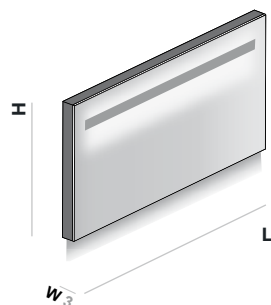

3B - STRATO

ES Espejo sobre estructura con laterales en acero inoxidable pulido. Franja arenada superior. Iluminación LED superior frontal; inferior mural.

IT Specchio su telaio con laterali in acciaio inossidabile lucido. Fascia sabbiata superiore. Illuminazione LED superiore frontale; inferiore a parete.

EN Mirror with side frames in inox steel. LED stripe placed at the top end. Frontal upper LED lighting. Wall nether lighting.

GE Lichtspiegel auf Edelstahlstruktur Seitenteile poliert. Lichtlinie oben. LED-Beleuchtung oben frontal; unten Hintergrund.

FR Miroir avec structure latérales en acier inoxydable poli. Bande lumineuse partie supérieure. Éclairage LED supérieur frontal et inférieur mural.

RU Зеркало на структуре с боковыми частями из полированной нержавеющей стали. Полоса с пескоструйной обработкой сверху. Фронтальная LED-подсветка вверх, фоновая LED-подсветка вниз.

LED 3000 / 4000 °K

Cod.		L	H 60	H 80	H 100	H 110	H 125
ST339	3B	60					
ST362	3B	80					
ST363	3B	100					
ST364	3B	120					
ST376	3B	140					
ST377	3B	160					
ST378	3B	180					
ST379	3B	200					
ST450	3B	220					
ST451	3B	240					
ST452	3B	260					
ST453	3B	280					
ST454	3B	300					

Espejo Gris o Bronce
Grey or bronze tinted mirror

+15%

Incremento de precio / Increase in Price / Augmentation de Prix
Aumento dei prezzi / Preisaufschlag / Доплата