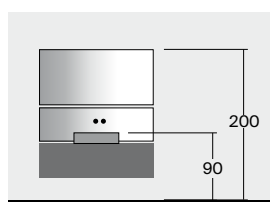

12C - STRATO

LED 3000 / 4000 °K

ES	Conjunto de espejos sobre estructura de perfilera en aluminio mate con iluminación LED perimetral mural oculta.	IT	Set di specchi su telaio con profilo in alluminio opaco e illuminazione LED perimetrale nascosta a parete.
EN	Two mirrors set with metallic profile in matt aluminum. Hidden perimeter wall LED lighting.	GE	Lichtspiegel-Set auf Aluminiumprofil matt mit umlaufender, nicht sichtbarer LED-Hintergrundbeleuchtung.
FR	Ensemble miroir avec structure en aluminium mat avec éclairage LED périmétral mural non visible.	RU	Композиция из зеркал на структуре из алюминиевых профилей с матовой отделкой, скрытая система фоновой LED-подсветки по периметру.

Cod.		L	H 122
ST339	12C	60	
ST362	12C	80	
ST363	12C	100	
ST364	12C	120	
ST376	12C	140	
ST377	12C	160	
ST378	12C	180	
ST379	12C	200	
ST450	12C	220	
ST451	12C	240	
ST452	12C	260	
ST453	12C	280	
ST454	12C	300	

Espejo Gris o Bronce
Grey or bronze tinted mirror

+15%

Incremento de precio / Increase in Price / Augmentation de Prix
Aumento dei prezzi / Preisaufschlag / Доплата