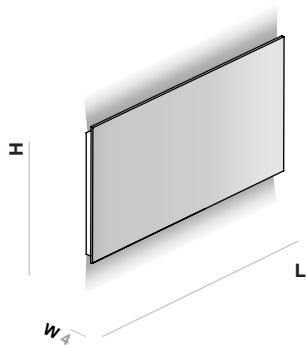

7T - STRATO

LED 3000 / 4000 °K

ES Espejo sobre estructura de perfilera en aluminio mate con iluminación LED superior e inferior mural. Necesario añadir dos embellecedores laterales acabado a elegir.

IT Specchio su telaio con profilo in alluminio opaco e illuminazione LED superiore e inferiore a parete. È necessario aggiungere due decorazioni laterali con finitura a scelta.

EN Two mirror set with metallic profile in matt aluminum. Wall upper and nether LED lighting. Two metal side embellishers required, available in different finishes to choose from.

GE Lichtspiegel auf Aluminiumprofil matt mit nicht sichtbarer LED-Hintergrundbeleuchtung unten und oben. Zusätzlich sind zwei seitliche Abdeckungen notwendig, Oberflächenausführung nach Wahl.

FR Ensemble miroir avec structure en aluminium mat avec éclairage LED supérieur et inférieur mural. Nécessaire ajouter deux côtés latéraux décoratifs, finition à choisir.

RU Зеркало на структуре из алюминиевых профилей с матовой отделкой, система фоновой LED-подсветки вверх и вниз. Необходимо добавить две боковых накладки с отделкой на выбор.

Cod.	L	H 60	H 80	H 100	H 110	H 125
ST339	7T	60				
ST362	7T	80				
ST363	7T	100				
ST364	7T	120				
ST376	7T	140				
ST377	7T	160				
ST378	7T	180				
ST379	7T	200				
ST450	7T	220				
ST451	7T	240				
ST452	7T	260				
ST453	7T	280				
ST454	7T	300