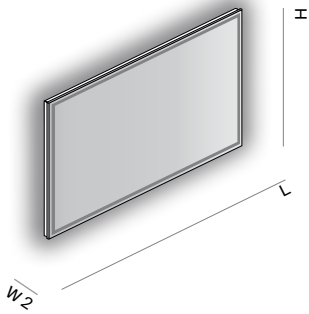

16C - STRATO

ES Espejo con franja arenada perimetral sobre estructura de aluminio y difusor opal visible de fondo extra reducido. Franja arenada perimetral. Iluminación LED perimetral frontal y mural.

IT Specchio con fascia sabbiata perimetrale su telaio in alluminio e schermo opale visibile dalla profondità ridotta. Fascia sabbiata perimetrale. Illuminazione LED perimetrale frontale e a parete.

EN Mirror with perimeter LED stripe and aluminum structure. Extra-small back frame with visible opal diffusor. Perimeter wall and frontal LED lighting.

GE Lichtspiegel mit umlaufender Lichtlinie, auf Aluminiumstruktur. Ausgeleuchtete Lichtlinie hinter grössenreduzierter opaler Abdeckung. Umlaufende Lichtlinie. Umlaufende LED-Beleuchtung Front und Hintergrund.

FR Miroir avec structure d'aluminium, fond réduit et diffuseur blanc. Bande lumineuse périmétrale. Éclairage LED périmétral frontal et mural.

RU Зеркало с периметральной полосой, обработанной пескоструйным методом, на алюминиевой структуре с внешним светорассеивателем типа «опал»; композиция уменьшенной глубины. Периметральная полоса с пескоструйной обработкой. Фронтальная и фоновая LED-подсветка по периметру.