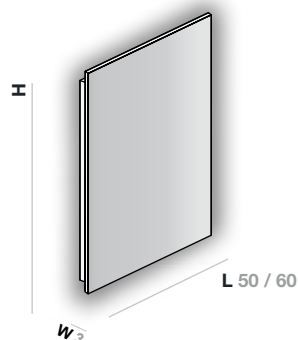

7J - STRATO

LED 3000 / 4000 °K

ES	Espejo sobre estructura de perfilera en aluminio mate con iluminación LED perimetral mural oculta.	IT	Specchio su telaio con profilo in alluminio opaco e illuminazione LED perimetrale nascosta a parete.
EN	Mirror with metallic profile in matt aluminum. Hidden perimeter wall LED lighting.	GE	Lichtspiegel auf Aluminiumprofil matt mit umlaufender, nicht sichtbarer LED-Hintergrundbeleuchtung.
FR	Miroir avec structure en aluminium mat avec éclairage LED périmétral mural non visible.	RU	Зеркало на структуре из алюминиевых профилей с матовой отделкой, скрытая система фоновой LED-подсветки по периметру.

Cod.		H	L 50	L 60
ST455	7J	50		
ST456	7J	70		
ST457	7J	90		
ST458	7J	110		
ST459	7J	130		
ST460	7J	150		
ST461	7J	170		
ST462	7J	190		
ST463	7J	210