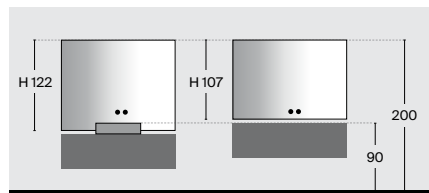

16A - STRATO

LED 3000 / 4000 °K

1. **ES** Espejo sobre estructura de aluminio y difusor opal visible de fondo extra reducido. Iluminación LED perimetral mural.
2. **EN** Mirror with aluminum structure and extra-small back frame, visible opal diffusor. Perimeter wall LED lighting.
3. **FR** Miroir avec structure d'aluminium, fond réduit et diffuseur blanc. Éclairage LED périmétral mural.
4. **IT** Specchio su telaio in alluminio e schermo opale visibile dalla profondità ridotta. Illuminazione LED perimetrale a parete.
5. **GE** Lichtspiegel auf Aluminiumstruktur. Umlaufende LED-Hintergrundbeleuchtung. Ausgeleuchtete Lichtlinie hinter grössenreduzierter opaler Abdeckung.
6. **RU** Зеркало на алюминиевой структуре с внешним светорассеивателем типа «опал», композиция уменьшенной глубины. Фоновая LED-подсветка по периметру.

Cod.		L	H 60	H 80	H 100	H 107	H 122
ST339	16A	60					
ST362	16A	80					
ST363	16A	100					
ST364	16A	120					
ST376	16A	140					
ST377	16A	160					
ST378	16A	180					
ST379	16A	200					
ST450	16A	220					
ST451	16A	240					
ST452	16A	260					
ST453	16A	280					
ST454	16A	300					

Espejo Gris o Bronce
Grey or bronze tinted mirror

+15%

Incremento de precio / Increase in Price / Augmentation de Prix
Aumento dei prezzi / Preisauflschlag / Доплата