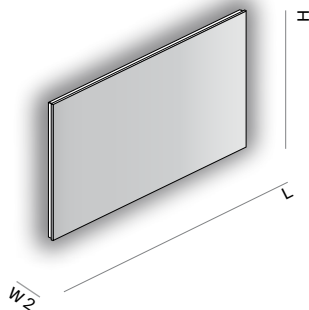

16A - STRATO

LED 3000 / 4000 °K

1. **ES** Espejo sobre estructura de aluminio y difusor opal visible de fondo extra reducido. Iluminación LED perimetral mural.
2. **EN** Mirror with aluminum structure and extra-small back frame, visible opal diffusor. Perimeter wall LED lighting.
3. **FR** Miroir avec structure d'aluminium, fond réduit et diffuseur blanc. Éclairage LED périmétral mural.
4. **IT** Specchio su telaio in alluminio e schermo opale visibile dalla profondità ridotta. Illuminazione LED perimetrale a parete.
5. **GE** Lichtspiegel auf Aluminiumstruktur. Umlaufende LED-Hintergrundbeleuchtung. Ausgeleuchtete Lichtlinie hinter grössenreduzierter opaler Abdeckung.
6. **RU** Зеркало на алюминиевой структуре с внешним светорассеивателем типа «опал», композиция уменьшенной глубины. Фоновая LED-подсветка по периметру.

Cod.		L	H 60	H 80	H 100	H 107	H 122
ST339	16A	60					
ST362	16A	80					
ST363	16A	100					
ST364	16A	120					
ST376	16A	140					
ST377	16A	160					
ST378	16A	180					
ST379	16A	200					
ST450	16A	220					
ST451	16A	240					
ST452	16A	260					
ST453	16A	280					
ST454	16A	300					

Espejo Gris o Bronce
Grey or bronze tinted mirror

+15%

Incremento de precio / Increase in Price / Augmentation de Prix
Aumento dei prezzi / Preisauflschlag / Доплата