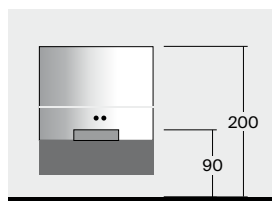

13E - STRATO

LED 3000 / 4000 °K

ES Espejo sobre estructura con laterales en acero inoxidable pulido. Franja arenada horizontal. Iluminación LED frontal.

EN Mirror with side frames in inox steel. Horizontal LED stripe. Frontal LED lighting.

FR Miroir avec structure latérales en acier inoxydable poli. Bande lumineuse horizontale. Éclairage LED frontal.

IT Specchio su telaio con laterali in acciaio inossidabile lucido. Fascia sabbiata orizzontale. Illuminazione LED frontale.

GE Lichtspiegel auf Edelstahlstruktur Seitenteile poliert. Lichtlinie horizontal. LED-Beleuchtung frontal.

RU Зеркало на структуре с боковыми частями из полированной нержавеющей стали. Горизонтальная полоса с пескоструйной обработкой. Фронтальная LED-подсветка.

Cod.		L	H 125
ST339	13E	60	
ST362	13E	80	
ST363	13E	100	
ST364	13E	120	
ST376	13E	140	
ST377	13E	160	
ST378	13E	180	
ST379	13E	200	
ST450	13E	220	
ST451	13E	240	
ST452	13E	260	
ST453	13E	280	
ST454	13E	300	

Espejo Gris o Bronce
Grey or bronze tinted mirror

+15%

Incremento de precio / Increase in Price / Augmentation de Prix
Aumento dei prezzi / Preisauflschlag / Доплата