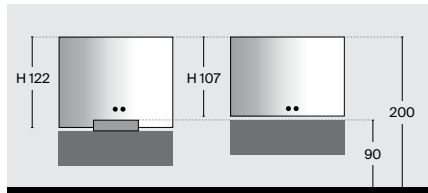

LED 3000 / 4000 °K

Cod.		L	H 60	H 80	H 100	H 107	H 122
ST339	16C	60					
ST362	16C	80					
ST363	16C	100					
ST364	16C	120					
ST376	16C	140					
ST377	16C	160					
ST378	16C	180					
ST379	16C	200					
ST450	16C	220					
ST451	16C	240					
ST452	16C	260					
ST453	16C	280					
ST454	16C	300					

Espejo Gris o Bronce
Grey or bronze tinted mirror

+15%

Incremento de precio / Increase in Price / Augmentation de Prix
Aumento dei prezzi / Preisauflschlag / Доплата