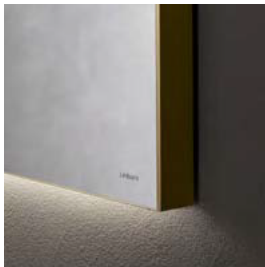

ES Embellecedor metálico para lateral de diferente alto (H). Fabricado en latón. Acabado a elegir.

IT Coperchio decorativo in metallo per fianco di diversa altezza (H). Fabbriato in ottone. Finitura a scelta.

EN Metal embellisher for sides of different heights (H). Made of brass. Finish to choose.

GE Dekorleiste/Blendleiste für Seite, in verschiedenen Höhen (H), aus Metall. Oberflächenausführung nach Wahl.

FR Cadre métallique pour latéral de différentes hauteurs (H). Fabriqué en laiton. Finition à choisir.

RU Декоративная накладка металлическая для боковой стенки разной высоты (H). Из латуни с отделкой на выбор.

Cod.	H	Cr	NM/BM	GrC/IC	OC
T060	60				
T080	80				
T100	100				
T120	120				
T125	150				

Espejo Gris o Bronce
Grey or bronze tinted mirror

+15%

Incremento de precio / Increase in Price / Augmentation de Prix
Aumento dei prezzi / Preisauflschlag / Доплата