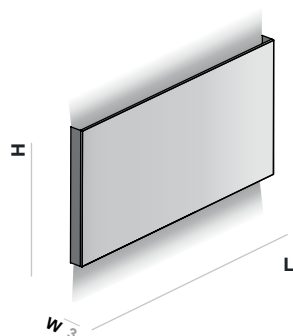

Espejo Gris o Bronce
Grey or bronze tinted mirror

+15%

Incremento de precio / Increase in Price / Augmentation de Prix
Aumento dei prezzi / Preisauflschlag / Доплата

4A - STRATO

LED 3000 / 4000 °K

ES	Espejo sobre estructura con laterales en acero inoxidable pulido. Iluminación LED superior e inferior mural.	IT	Specchio su telaio con laterali in acciaio inossidabile lucido. Illuminazione LED superiore e inferiore a parete.
EN	Mirror with side frames in inox steel. Wall upper and nether LED lighting.	GE	Lichtspiegel auf Edelstahlstruktur Seitenteile poliert. LED-Hintergrundbeleuchtung oben und unten.
FR	Miroir avec structure latérales en acier inoxydable poli. Éclairage LED supérieur et inférieur mural.	RU	Зеркало на структуре с боковыми частями из полированной нержавеющей стали. Фоновая LED-подсветка вверх и вниз.