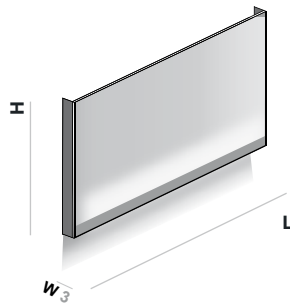

4F - STRATO

ES Espejo sobre estructura con laterales en acero inoxidable pulido. Franja arenada al extremo inferior. Iluminación LED inferior mural y frontal.

IT Specchio su telaio con laterali in acciaio inossidabile lucido. Fascia sabbiata nell'estremità inferiore. Illuminazione LED frontale e inferiore a parete.

EN Mirror with side frames in inox steel. LED stripe placed at the lower end. Wall and frontal nether LED lighting.

GE Lichtspiegel auf Edelstahlstruktur Seitenteile poliert. Lichtlinie oben. Lichtlinie unten. LED-Beleuchtung oben Front und Hintergrund.

FR Miroir avec structure latérales en acier inoxydable poli. Bande lumineuse extrémité inférieure. Éclairage LED inférieur mural et frontal.

RU Зеркало на структуре с боковыми частями из полированной нержавеющей стали. Полоса с пескоструйной обработкой в крайней нижней части. Фоновая и фронтальная LED-подсветка вверх.

LED 3000 / 4000 °K

Cod.		L	H 60	H 80	H 100	H 110	H 125
ST339	4F	60					
ST362	4F	80					
ST363	4F	100					
ST364	4F	120					
ST376	4F	140					
ST377	4F	160					
ST378	4F	180					
ST379	4F	200					
ST450	4F	220					
ST451	4F	240					
ST452	4F	260					
ST453	4F	280					
ST454	4F	300					

Espejo Gris o Bronce
Grey or bronze tinted mirror

+15%

Incremento de precio / Increase in Price / Augmentation de Prix
Aumento dei prezzi / Preisauflschlag / Доплата