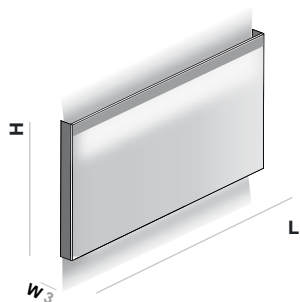

3F - STRATO

ES Espejo sobre estructura con laterales en acero inoxidable pulido. Franja arenada al extremo superior. Iluminación LED superior frontal y mural. Iluminación LED inferior mural.

IT Specchio su telaio con laterali in acciaio inossidabile lucido. Fascia sabbiata nell'estremità superiore. Illuminazione LED superiore frontale e a parete. Illuminazione LED inferiore a parete.

EN Mirror with side frames in inox steel. LED stripe placed at the top end. Wall and frontal upper LED lighting. Wall nether LED lighting.

GE Lichtspiegel auf Edelstahlstruktur Seitenteile poliert. Lichtlinie oben. LED-Beleuchtung oben Front und Hintergrund. LED-Beleuchtung unten Hintergrund.

FR Miroir avec structure latérales en acier inoxydable poli. Bande lumineuse extrémité supérieure. Éclairage LED supérieur frontal et mural et éclairage LED inférieur mural.

RU Зеркало на структуре с боковыми частями из полированной нержавеющей стали. Полоса с пескоструйной обработкой в крайней верхней части. Фронтальная и фоновая LED-подсветка вверх. Фоновая LED-подсветка вниз.

LED 3000 / 4000 °K

Cod.		L	H 60	H 80	H 100	H 110	H 125
ST339	3F	60					
ST362	3F	80					
ST363	3F	100					
ST364	3F	120					
ST376	3F	140					
ST377	3F	160					
ST378	3F	180					
ST379	3F	200					
ST450	3F	220					
ST451	3F	240					
ST452	3F	260					
ST453	3F	280					
ST454	3F	300					

Espejo Gris o Bronce
Grey or bronze tinted mirror

+15%

Incremento de precio / Increase in Price / Augmentation de Prix
Aumento dei prezzi / Preisauflschlag / Доплата