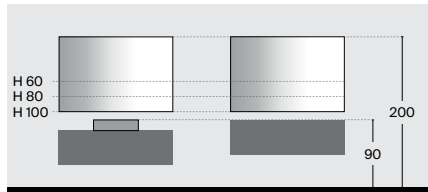

LED 3000 / 4000 °K

Cod.		L	H 60	H 80	H 100	H 107	H 122
ST339	16C	60					
ST362	16C	80					
ST363	16C	100					
ST364	16C	120					
ST376	16C	140					
ST377	16C	160					
ST378	16C	180					
ST379	16C	200					
ST450	16C	220					
ST451	16C	240					
ST452	16C	260					
ST453	16C	280					
ST454	16C	300					

Espejo Gris o Bronce
Grey or bronze tinted mirror

+15%

Incremento de precio / Increase in Price / Augmentation de Prix
Aumento dei prezzi / Preisauflschlag / Доплата