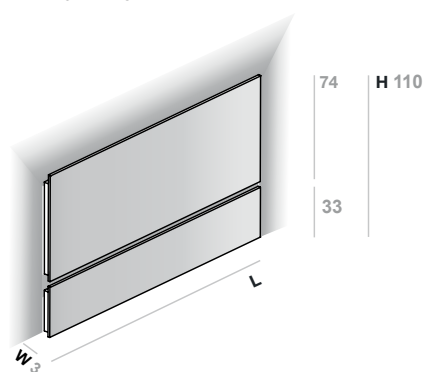

12B - STRATO

LED 3000 / 4000 °K

1. **ES** Conjunto de espejos sobre estructura de perfilera en aluminio mate con iluminación LED lateral y superior mural oculta.
2. **EN** Two mirror set with metallic profile in matt aluminum. Hidden lateral and upper wall LED lighting.
3. **FR** Ensemble miroir avec structure en aluminium mat avec éclairage LED latéral et supérieur mural non visible.
4. **IT** Set di specchi su telaio con profilo in alluminio opaco e illuminazione LED laterale e superiore nascosta a parete.
5. **GE** Lichtspiegel-Set auf Aluminiumprofil matt mit nicht sichtbarer LED-Hintergrundbeleuchtung seitlich und oben.
6. **RU** Композиция из зеркал на структуре из алюминиевых профилей с матовой отделкой, скрытая система фоновой LED-подсветки в боковой части и вверху.

Cod.		L	H 110
ST339	12B	60	
ST362	12B	80	
ST363	12B	100	
ST364	12B	120	
ST376	12B	140	
ST377	12B	160	
ST378	12B	180	
ST379	12B	200	
ST450	12B	220	
ST451	12B	240	
ST452	12B	260	
ST453	12B	280	
ST454	12B	300	

Espejo Gris o Bronce
Grey or bronze tinted mirror

+15%

Incremento de precio / Increase in Price / Augmentation de Prix
Aumento dei prezzi / Preisaufschlag / Доплата