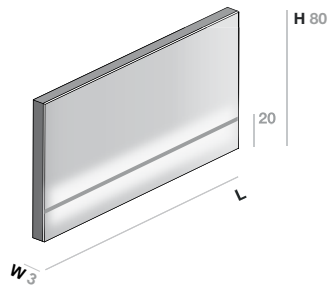

13C - STRATO

ES Espejo sobre estructura con laterales en acero inoxidable pulido. Franja arenada horizontal. Iluminación LED frontal.

IT Specchio su telaio con laterali in acciaio inossidabile lucido. Fascia sabbiata orizzontale. Illuminazione LED frontale.

EN Mirror with side frames in inox steel. Horizontal LED stripe. Frontal LED lighting.

GE Lichtspiegel auf Edelstahlstruktur Seitenteile poliert. Lichtlinie horizontal. LED-Beleuchtung frontal.

FR Miroir avec structure latérales en acier inoxydable poli. Bande lumineuse horizontale. Éclairage LED frontal.

RU Зеркало на структуре с боковыми частями из полированной нержавеющей стали. Горизонтальная полоса с пескоструйной обработкой. Фронтальная LED-подсветка.