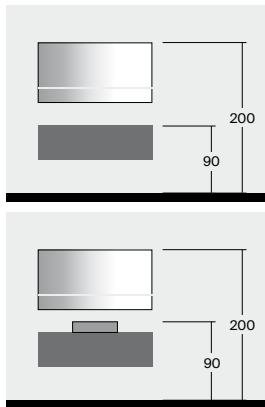

LED 3000 / 4000 °K

Cod.		L	H 80
ST339	13C	60	568
ST362	13C	80	623
ST363	13C	100	665
ST364	13C	120	752
ST376	13C	140	798
ST377	13C	160	885
ST378	13C	180	926
ST379	13C	200	968
ST450	13C	220	1054
ST451	13C	240	1096
ST452	13C	260	1178
ST453	13C	280	1219
ST454	13C	300	1261

Espejo Gris o Bronce
Grey or bronze tinted mirror

+15%

Incremento de precio / Increase in Price / Augmentation de Prix
Aumento dei prezzi / Preisaufschlag / Доплата