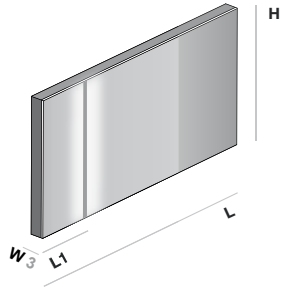

13A - STRATO

LED 3000 / 4000 °K

ES Espejo sobre estructura con laterales en acero inoxidable pulido. Franja arenada vertical. Iluminación LED frontal.

IT Specchio su telaio con laterali in acciaio inossidabile lucido. Fascia sabbiata verticale. Illuminazione LED frontale.

EN Mirror with side frames in inox steel. Vertical LED stripe. Frontal LED lighting.

GE Lichtspiegel auf Edelstahlstruktur Seitenteile poliert. Lichtlinie vertikal. LED-Beleuchtung frontal.

FR Miroir avec structure latérales en acier inoxydable poli. Bande lumineuse verticale. Éclairage LED frontal.

RU Зеркало на структуре с боковыми частями из полированной нержавеющей стали. Вертикальная полоса с пескоструйной обработкой. Фронтальная LED-подсветка.

Cod.		L	H 80	H 110	H 125
ST339	13A	60			
ST362	13A	80			
ST363	13A	100			
ST364	13A	120			
ST376	13A	140			
ST377	13A	160			
ST378	13A	180			
ST379	13A	200			
ST450	13A	220			
ST451	13A	240			
ST452	13A	260			
ST453	13A	280			
ST454	13A	300