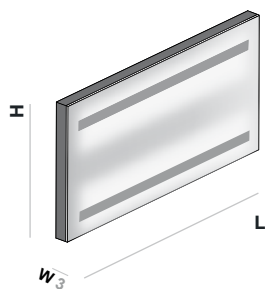

1D - STRATO

1. **ES** Espejo sobre estructura con laterales en acero inoxidable pulido. Franja arenada superior e inferior. Iluminación LED superior e inferior frontal.
2. **IT** Specchio su telaio con laterali in acciaio inossidabile lucido. Fascia sabbiata superiore e inferiore. Illuminazione LED superiore e inferiore frontale.
3. **EN** Mirror with side frames in inox steel. LED stripes placed at the top and lower end. Frontal upper and nether LED lighting.
4. **GE** Lichtspiegel auf Edelstahlstruktur Seitenteile poliert. Lichtlinie oben und unten. LED-Beleuchtung oben und unten frontal.
5. **FR** Miroir avec structure latérales en acier inoxydable poli. Bande lumineuse partie supérieure et inférieure. Éclairage LED supérieur et inférieur frontal.
6. **RU** Зеркало на структуре с боковыми частями из полированной нержавеющей стали. Полоса с пескоструйной обработкой сверху и внизу. Фронтальная LED-подсветка сверху и внизу.

LED 3000 / 4000 °K

Cod.		L	H 60	H 80	H 100	H 110	H 125
ST339	1D	60					
ST362	1D	80					
ST363	1D	100					
ST364	1D	120					
ST376	1D	140					
ST377	1D	160					
ST378	1D	180					
ST379	1D	200					
ST450	1D	220					
ST451	1D	240					
ST452	1D	260					
ST453	1D	280					
ST454	1D	300					

Espejo Gris o Bronce
Grey or bronze tinted mirror

+15%

Incremento de precio / Increase in Price / Augmentation de Prix
Aumento dei prezzi / Preisauflschlag / Доплата