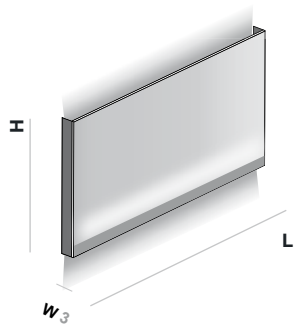

5F - STRATO

ES Espejo sobre estructura con laterales en acero inoxidable pulido. Franja arenada al extremo inferior. Iluminación LED superior mural; inferior frontal y mural.

IT Specchio su telaio con laterali in acciaio inossidabile lucido. Fascia sabbiata nell'estremità inferiore. Illuminazione LED superiore a parete; inferiore frontale e a parete.

EN Mirror with side frames in inox steel. LED stripe placed at the lower end. Wall upper LED lighting; Wall and frontal nether LED lighting.

GE Lichtspiegel auf Edelstahlstruktur Seitenteile poliert. Lichtlinie oben. Lichtlinie unten. LED-Beleuchtung oben Hintergrund; unten Front und Hintergrund.

FR Miroir avec structure latérales en acier inoxydable poli. Bande lumineuse extrémité inférieure. Éclairage LED supérieur mural et éclairage LED inférieur frontal et mural.

RU Зеркало на структуре с боковыми частями из полированной нержавеющей стали. Полоса с пескоструйной обработкой в крайней нижней части. Фоновая LED-подсветка вверх; фронтальная и фоновая LED-подсветка вниз.

LED 3000 / 4000 °K

Cod.		L	H 60	H 80	H 100	H 110	H 125
ST339	5F	60					
ST362	5F	80					
ST363	5F	100					
ST364	5F	120					
ST376	5F	140					
ST377	5F	160					
ST378	5F	180					
ST379	5F	200					
ST450	5F	220					
ST451	5F	240					
ST452	5F	260					
ST453	5F	280					
ST454	5F	300