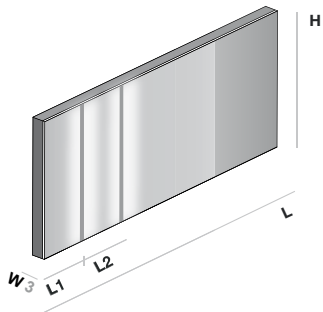

13B - STRATO

LED 3000 / 4000 °K

ES Espejo sobre estructura con laterales en acero inoxidable pulido. Dos franjas arenadas vertical. Iluminación LED frontal.

IT Specchio su telaio con laterali in acciaio inossidabile lucido. Due fasce sabbiate verticali. Illuminazione LED frontale.

EN Mirror with side frames in inox steel. Two horizontal LED stripes. Frontal LED lighting.

GE Lichtspiegel auf Edelstahlstruktur Seitenteile poliert. Zwei Lichtlinien vertikal. LED-Beleuchtung frontal.

FR Miroir avec structure latérales en acier inoxydable poli. Deux bandes lumineuses verticales. Éclairage LED frontal.

RU Зеркало на структуре с боковыми частями из полированной нержавеющей стали. Две вертикальные полосы с пескоструйной обработкой. Фронтальная LED-подсветка.

Cod.		L	H 80	H 110	H 125
ST364	13B	120			
ST376	13B	140			
ST377	13B	160			
ST378	13B	180			
ST379	13B	200			
ST450	13B	220			
ST451	13B	240			
ST452	13B	260			
ST453	13B	280			
ST454	13B	300			

Espejo Gris o Bronce
Grey or bronze tinted mirror

+15%

Incremento de precio / Increase in Price / Augmentation de Prix
Aumento dei prezzi / Preisauflschlag / Доплата