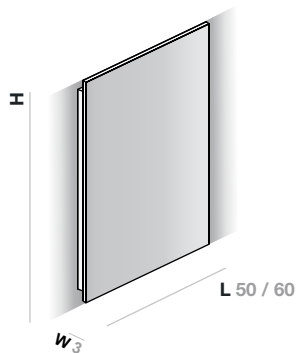

4J - STRATO

LED 3000 / 4000 °K

ES	Espejo sobre estructura de perfilera en aluminio mate con iluminación LED lateral mural oculta.	IT	Specchio su telaio con profilo in alluminio opaco e illuminazione LED laterale nascosta a parete.
EN	Mirror with metallic profile in matt aluminum. Hidden lateral wall LED lighting.	GE	Lichtspiegel auf Aluminiumprofil matt mit seitlicher, nicht sichtbarer LED-Hintergrundbeleuchtung.
FR	Miroir avec structure en aluminium mat avec éclairage LED latéral mural non visible.	RU	Зеркало на структуре из алюминиевых профилей с матовой отделкой, скрытая система фоновой LED-подсветки в боковой части.

Cod.	H	L 50	L 60
ST455	4J	50	
ST456	4J	70	
ST457	4J	90	
ST458	4J	110	
ST459	4J	130	
ST460	4J	150	
ST461	4J	170	
ST462	4J	190	
ST463	4J	210