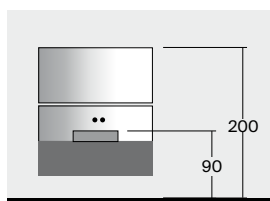

12D - STRATO

LED 3000 / 4000 °K

ES	Conjunto de espejos sobre estructura de perfilera en aluminio mate con iluminación LED lateral y superior mural oculta.	IT	Set di specchi su telaio con profilo in alluminio opaco e illuminazione LED laterale e superiore nascosta a parete.
EN	Two mirror set with metallic profile in matt aluminum. Hidden lateral and upper wall LED lighting.	GE	Lichtspiegel-Set auf Aluminiumprofil matt mit nicht sichtbarer LED-Hintergrundbeleuchtung seitlich und oben.
FR	Ensemble miroir avec structure en aluminium mat avec éclairage LED latéral et supérieur mural non visible.	RU	Композиция из зеркал на структуре из алюминиевых профилей с матовой отделкой, скрытая система фоновой LED-подсветки в боковой части и вверху.

Cod.		L	H 125
ST339	12D	60	
ST362	12D	80	
ST363	12D	100	
ST364	12D	120	
ST376	12D	140	
ST377	12D	160	
ST378	12D	180	
ST379	12D	200	
ST450	12D	220	
ST451	12D	240	
ST452	12D	260	
ST453	12D	280	
ST454	12D	300	

Espejo Gris o Bronce
Grey or bronze tinted mirror

+15%

Incremento de precio / Increase in Price / Augmentation de Prix
Aumento dei prezzi / Preiszuschlag / Доплата