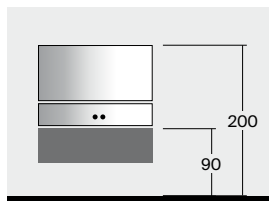

12A - STRATO

LED 3000 / 4000 °K

1. **ES** Conjunto de espejos sobre estructura de perfilera en aluminio mate con iluminación LED perimetral mural oculta.
2. **EN** Two mirrors set with metallic profile in matt aluminum. Hidden perimeter wall LED lighting.
3. **FR** Ensemble miroir avec structure en aluminium mat avec éclairage LED périmétral mural non visible.
4. **IT** Set di specchi su telaio con profilo in alluminio opaco e illuminazione LED perimetrale nascosta a parete.
5. **GE** Lichtspiegel-Set auf Aluminiumprofil matt mit umlaufender, nicht sichtbarer LED-Hintergrundbeleuchtung.
6. **RU** Композиция из зеркал на структуре из алюминиевых профилей с матовой отделкой, скрытая система фоновой LED-подсветки по периметру.

Cod.		L	H 107
ST339	12A	60	
ST362	12A	80	
ST363	12A	100	
ST364	12A	120	
ST376	12A	140	
ST377	12A	160	
ST378	12A	180	
ST379	12A	200	
ST450	12A	220	
ST451	12A	240	
ST452	12A	260	
ST453	12A	280	
ST454	12A	300	

Espejo Gris o Bronce
Grey or bronze tinted mirror

+15%

Incremento de precio / Increase in Price / Augmentation de Prix
Aumento dei prezzi / Preisaufschlag / Доплата