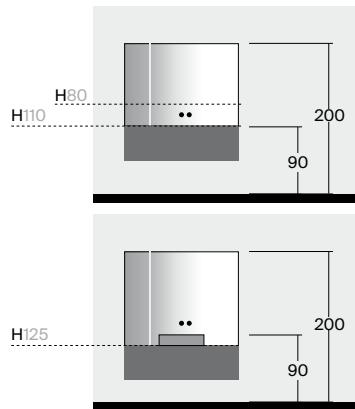

13A - STRATO

LED 3000 / 4000 °K

ES Espejo sobre estructura con laterales en acero inoxidable pulido. Franja arenada vertical. Iluminación LED frontal.

IT Specchio su telaio con laterali in acciaio inossidabile lucido. Fascia sabbiata verticale. Illuminazione LED frontale.

EN Mirror with side frames in inox steel. Vertical LED stripe. Frontal LED lighting.

GE Lichtspiegel auf Edelstahlstruktur Seitenteile poliert. Lichtlinie vertikal. LED-Beleuchtung frontal.

FR Miroir avec structure latérales en acier inoxydable poli. Bande lumineuse verticale. Éclairage LED frontal.

RU Зеркало на структуре с боковыми частями из полированной нержавеющей стали. Вертикальная полоса с пескоструйной обработкой. Фронтальная LED-подсветка.

Cod.		L	H 80	H 110	H 125
ST339	13A	60			
ST362	13A	80			
ST363	13A	100			
ST364	13A	120			
ST376	13A	140			
ST377	13A	160			
ST378	13A	180			
ST379	13A	200			
ST450	13A	220			
ST451	13A	240			
ST452	13A	260			
ST453	13A	280			
ST454	13A	300