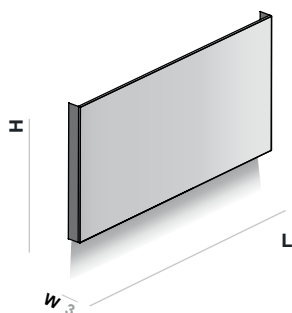

3A - STRATO

LED 3000 / 4000 °K

ES	Espejo sobre estructura con laterales en acero inoxidable pulido. Iluminación LED inferior mural.	IT	Specchio su telaio con laterali in acciaio inossidabile lucido. Illuminazione LED inferiore a parete.
EN	Mirror with side frames in inox steel. Wall upper and nether LED lighting.	GE	Lichtspiegel auf Edelstahlstruktur Seitenteile poliert. LED-Hintergrundbeleuchtung unten.
FR	Miroir avec structure latérales en acier inoxydable poli. Éclairage LED inférieur mural.	RU	Зеркало на структуре с боковыми частями из полированной нержавеющей стали. Фоновая LED-подсветка вниз.

Cod.	L	H 60	H 80	H 100	H 110	H 125
ST339	3A	60				
ST362	3A	80				
ST363	3A	100				
ST364	3A	120				
ST376	3A	140				
ST377	3A	160				
ST378	3A	180				
ST379	3A	200				
ST450	3A	220				
ST451	3A	240				
ST452	3A	260				
ST453	3A	280				
ST454	3A	300				

Espejo Gris o Bronce
Grey or bronze tinted mirror

+15%

Incremento de precio / Increase in Price / Augmentation de Prix
Aumento dei prezzi / Preisauflschlag / Доплата