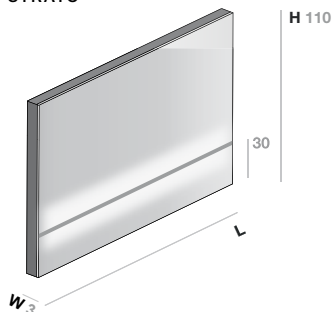

13D - STRATO

LED 3000 / 4000 °K

ES Espejo sobre estructura con laterales en acero inoxidable pulido. Franja arenada horizontal. Iluminación LED frontal.

EN Mirror with side frames in inox steel. Horizontal LED stripe. Frontal LED lighting.

FR Miroir avec structure latérales en acier inoxydable poli. Bande lumineuse horizontale. Éclairage LED frontal.

IT Specchio su telaio con laterali in acciaio inossidabile lucido. Fascia sabbiata orizzontale. Illuminazione LED frontale.

GE Lichtspiegel auf Edelstahlstruktur Seitenteile poliert. Lichtlinie horizontal. LED-Beleuchtung frontal.

RU Зеркало на структуре с боковыми частями из полированной нержавеющей стали. Горизонтальная полоса с пескоструйной обработкой. Фронтальная LED-подсветка.

Cod.		L	H 110
ST339	13D	60	
ST362	13D	80	
ST363	13D	100	
ST364	13D	120	
ST376	13D	140	
ST377	13D	160	
ST378	13D	180	
ST379	13D	200	
ST450	13D	220	
ST451	13D	240	
ST452	13D	260	
ST453	13D	280	
ST454	13D	300