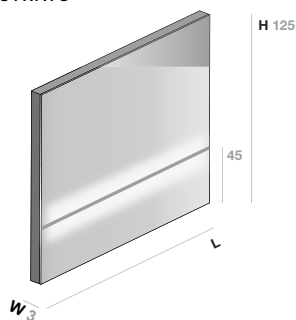

13E - STRATO

LED 3000 / 4000 °K

ES Espejo sobre estructura con laterales en acero inoxidable pulido. Franja arenada horizontal. Iluminación LED frontal.

EN Mirror with side frames in inox steel. Horizontal LED stripe. Frontal LED lighting.

FR Miroir avec structure latérales en acier inoxydable poli. Bande lumineuse horizontale. Éclairage LED frontal.

IT Specchio su telaio con laterali in acciaio inossidabile lucido. Fascia sabbiata orizzontale. Illuminazione LED frontale.

GE Lichtspiegel auf Edelstahlstruktur Seitenteile poliert. Lichtlinie horizontal. LED-Beleuchtung frontal.

RU Зеркало на структуре с боковыми частями из полированной нержавеющей стали. Горизонтальная полоса с пескоструйной обработкой. Фронтальная LED-подсветка.

Cod.		L	H 125
ST339	13E	60	
ST362	13E	80	
ST363	13E	100	
ST364	13E	120	
ST376	13E	140	
ST377	13E	160	
ST378	13E	180	
ST379	13E	200	
ST450	13E	220	
ST451	13E	240	
ST452	13E	260	
ST453	13E	280	
ST454	13E	300	

Espejo Gris o Bronce
Grey or bronze tinted mirror

+15%

Incremento de precio / Increase in Price / Augmentation de Prix
Aumento dei prezzi / Preisauflschlag / Доплата