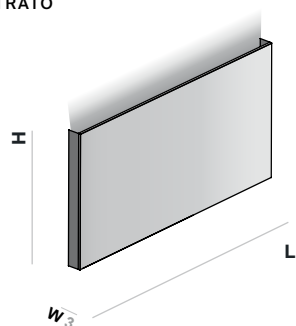

2A - STRATO

LED 3000 / 4000 °K

ES Espejo sobre estructura con laterales en acero inoxidable pulido. Iluminación LED superior mural. IT Specchio su telaio con laterali in acciaio inossidabile lucido. Illuminazione LED superiore a parete.

EN Mirror with side frames in inox steel. Wall upper LED lighting. GE Lichtspiegel auf Edelstahlstruktur Seitenteile poliert. LED-Hintergrundbeleuchtung oben.

FR Miroir avec structure latérales en acier inoxydable poli. Éclairage LED supérieur mural. RU Зеркало на структуре с боковыми частями из полированной нержавеющей стали. Фоновая LED-подсветка вверх.

Cod.		L	H 60	H 80	H 100	H 110	H 125
ST339	2A	60					
ST362	2A	80					
ST363	2A	100					
ST364	2A	120					
ST376	2A	140					
ST377	2A	160					
ST378	2A	180					
ST379	2A	200					
ST450	2A	220					
ST451	2A	240					
ST452	2A	260					
ST453	2A	280					
ST454	2A	300					

Espejo Gris o Bronce
Grey or bronze tinted mirror

+15%

Incremento de precio / Increase in Price / Augmentation de Prix
Aumento dei prezzi / Preisaufschlag / Доплата