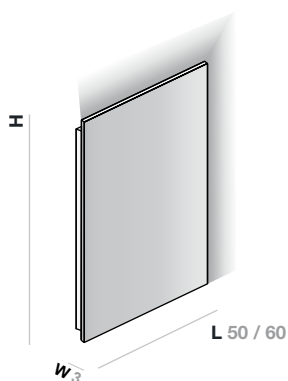

14A - STRATO

LED 3000 / 4000 °K

ES Espejo sobre estructura de perfilera en aluminio mate con iluminación LED lateral derecha y superior mural oculta.

EN Mirror with metallic profile in matt aluminum. Hidden right and upper wall LED lighting.

FR Miroir avec structure en aluminium mat avec éclairage LED latéral droit et supérieur mural non visible.

IT Specchio su telaio con profilo in alluminio opaco e illuminazione LED nascosta a parete sul lato destro e superiore.

GE Lichtspiegel auf Aluminiumprofil matt mit nicht sichtbarer LED-Hintergrundbeleuchtung rechtsseitig und oben.

RU Зеркало на структуре из алюминиевых профилей с матовой отделкой, скрытая система фоновой LED-подсветки в правой боковой части и сверху.

Cod.	H	L 50	L 60
ST455	14A 50		
ST456	14A 70		
ST457	14A 90		
ST458	14A 110		
ST459	14A 130		
ST460	14A 150		
ST461	14A 170		
ST462	14A 190		
ST463	14A 210		

Espejo Gris o Bronce
Grey or bronze tinted mirror

+15%

Incremento de precio / Increase in Price / Augmentation de Prix
Aumento dei prezzi / Preisaufschlag / Доплата