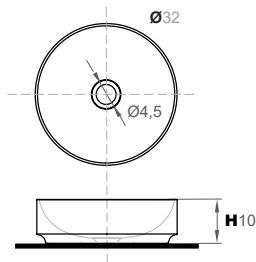

ARC32 design Norm Architects

ES Lavabo sobre encimera en Mármol. Válvula y sifón necesarios. Sin rebosadero.
EN Marble top mounted washbasin. Waste and siphon not included. Without overflow.
FR Vasque à poser en Marbre. Bonde et siphon non inclus. Sans déversoir.

IT Lavandino su piano di lavoro in marmo. Sifone e piletta necessario. Senza overflow.
GE Waschbecken auf Arbeitsplatte aus Marmor. Ablaufventil und Siphon nicht inbegriffen. Ohne Überlauf.
RU Мраморная раковина на столешницу. Требуются донный клапан и сифон. Без переливного отверстия.

Cod.

MC - Carrara
MN - Marquina MP - Pietra Grey

AR132

Net weight 9,1kg
Gross weight 12kg
Packing dimensions 38x38x24cm
Packing volume 0,035m³