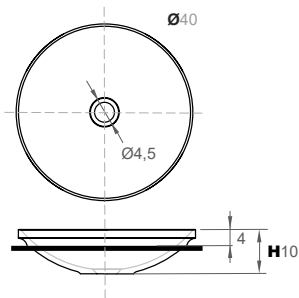

Cod.

Solidsurface

UHS

AR041

Net weight 3,1kg
Gross weight 4kg
Packing dimensions 43x43x13cm
Packing volume 0,024m³

Lacado UHS color a elegir / UHS colour coating. Colour to be chosen / Laqué UHS à choisir /
Laccato UHS, colore a scelta / Oberflächenbeschichtung Lack Ultra-High-Solid- (UHS)System.
Farbe nach Wahl / Цветное покрытие UHS. Цвет на выбор.

S3 Roble salvaje / Wild oak / Chêne sauvage / Rovere selvaggio / Natureiche / Дикая дуб