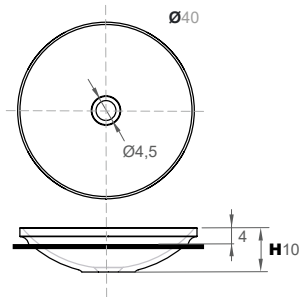

Cod.

MC - Carrara
 MN - Marquina MP - Pietra Grey

AR132

Net weight 9,1kg
 Gross weight 12kg
 Packing dimensions 38x38x24cm
 Packing volume 0,035m³

ARC40 design Norm Architects

ES Lavabo sobre encimera en Mármol. Válvula y sifón necesarios. Sin rebosadero.
EN Marble top mounted washbasin. Waste and siphon not included. Without overflow.
FR Vasque à poser en Marbre. Bonde et siphon non inclus. Sans déversoir.

Cod.

MC - Carrara
 MN - Marquina MP - Pietra Grey

AR140

Net weight 14,2kg
 Gross weight 19kg
 Packing dimensions 46x46x24cm
 Packing volume 0,051m³

ARC41 design Norm Architects

- | | | | |
|-----------|--|-----------|---|
| ES | Lavabo semi-encastado en Mármol. Válvula y sifón necesarios. Sin rebosadero. | IT | Lavabo soprapiano ad incasso in marmo. Con foratura per scarico. Senza overflow. |
| EN | Marble semi-inset washbasin. With drain hole. Without overflow. | GE | Einbauwaschbecken, Halbeinbau, in Marmor. Ablaufventil und Siphon nicht inbegriffen. Ohne Überlauf. |
| FR | Vasque semi-encastée en Marbre. Bonde et siphon non inclus. Sans déversoir. | RU | Раковина полустраиваемая из мрамор. Требуются донный клапан и сифон. Без переливного отверстия. |