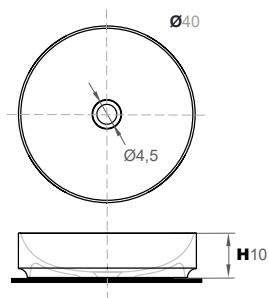

Net weight 5,7kg
Gross weight 6kg
Packing dimensions 43x43x13cm
Packing volume 0,024m3

Laccato UHS color a elegir / UHS colour coating. Colour to be chosen / Laqué UHS à choisir /
Laccato UHS, colore a scelta / Oberflächenbeschichtung Lack Ultra-High-Solid- (UHS)System.
Farbe nach Wahl / Цветное покрытие UHS. Цвет на выбор.