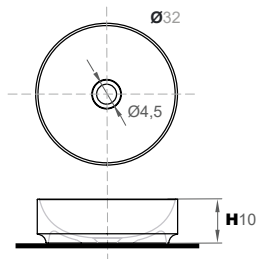

→  VA400 / VA402 / VA430

Cod. Solidsurface UHS

AR032

Net weight 4kg
 Gross weight 5kg
 Packing dimensions 35x35x13cm
 Packing volume 0,016m3

ARC40 design Norm Architects

ES Lavabo sobre encimera en Solidsurface mate. Válvula y sifón necesarios. Sin rebosadero.