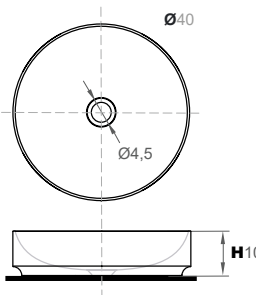

Cod.

MC - Carrara
 MN - Marquina MP - Pietra Grey

AR132

Net weight 9,1kg
 Gross weight 12kg
 Packing dimensions 38x38x24cm
 Packing volume 0,035m³

ARC40 design Norm Architects

ES Lavabo sobre encimera en Mármol. Válvula y sifón necesarios. Sin rebosadero.
EN Marble top mounted washbasin. Waste and siphon not included. Without overflow.
FR Vasque à poser en Marbre. Bonde et siphon non inclus. Sans déversoir.