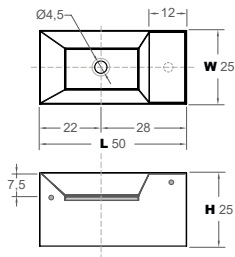

+ LA603 → VA420

ES Lavabo sobre encimera o suspendido en Solidsurface mate. Posibilidad de orificio de grifería. Incluye anclajes a pared. Válvula y sifón necesarios. Sin rebosadero.

EN Matt Solidsurface wall mounted washbasin. With wall fixations. A tap hole can be added if so desired free of charge. Waste and siphon not included. Without overflow.

FR Lave-mains à poser ou à suspendre en Solidsurface mat. Possibilité percement robinetterie. Kit de fixation inclus. Bonde et siphon non inclus. Sans déversoir.

IT Lavandino su piano di lavoro o sospeso in Solidsurface opaco. Con foratura per scarico e possibilità di foratura per rubinetteria. Include ancoraggi alla parete. Sifone e piletta necessario. Senza overflow.

GE Waschbecken auf Arbeitsplatte oder hängend aus Solidsurface. Möglichkeit eines Hahnlochs. Wandverankerungen im Lieferumfang enthalten. Ablaufventil und Siphon nicht inbegriffen. Ohne Überlauf.

RU Раковина на столешницу или подвесная из материала Solidsurface. Возможностью изготовления отверстия под смеситель. Настенные крепления в комплекте. Требуются донный клапан и сифон. Без переливного отверстия.

Cod. Solidsurface UHS

LA601

ES Tapa oculta desagüe en Solidsurface.

EN Solidsurface drain cover.

FR Cache bonde en Solidsurface mat.

IT Top con piletta nascosta in Solidsurface.

GE Blende/Abdeckung für Ablauf, in Solidsurface.

RU Скрытая крышка слива из материала Solidsurface.

Cod. Solidsurface UHS

LA603

Net weight 17,5kg
Gross weight 18kg
Packing dimensions 53x28x28cm
Packing volume 0,042m³

Laccato UHS color a elegir / UHS colour coating. Colour to be chosen / Laqué UHS à choisir /
Laccato UHS, colore a scelta / Oberflächenbeschichtung Lack Ultra-High-Solid- (UHS)System.
Farbe nach Wahl / Цветное покрытие UHS. Цвет на выбор.