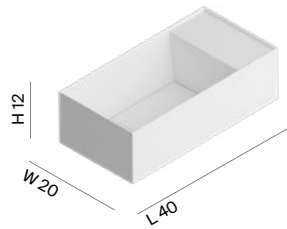

FACETT40 design Soda Designers

 REVERSIBLE

→  VA400 / VA402 / VA430

+ LA602 →  VA420

ES Lavabo sobre encimera o suspendido en Solidsurface mate. Posibilidad de orificio de grifería. Incluye anclajes a pared. Vávula y sifón necesarios. Sin rebosadero.

EN Matt Solidsurface wall mounted washbasin. With wall fixations. A tap hole can be added if so desired free of charge. Waste and siphon not included. Without overflow.

FR Lave-mains à poser ou à suspendre en Solidsurface mat. Possibilité percement robinetterie. Kit de fixation inclus. Bonde et siphon non inclus. Sans déversoir.

RU Скрытая крышка слива из материала Solidsurface.

Cod. Solidsurface UHS

LA602

Net weight 7,2kg
 Gross weight 8kg
 Packing dimensions 43x23x15cm
 Packing volume 0,015m³

Lacado UHS color a elegir / UHS colour coating. Colour to be chosen / Laqué UHS à choisir /
 Laccato UHS, colore a scelta / Oberflächenbeschichtung Lack Ultra-High-Solid- (UHS)System.
 Farbe nach Wahl / Цветное покрытие UHS. Цвет на выбор.