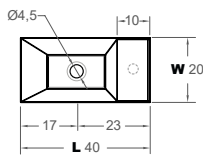

+ LA602 → VA420

ES Lavabo sobre encimera o suspendido en Solidsurface mate. Posibilidad de orificio de grifería. Incluye anclajes a pared. Vávula y sifón necesarios. Sin rebosadero.

EN Matt Solidsurface wall mounted washbasin. With wall fixations. A tap hole can be added if so desired free of charge. Waste and siphon not included. Without overflow.

FR Lave-mains à poser ou à suspendre en Solidsurface mat. Possibilité percement robinetterie. Kit de fixation inclus. Bonde et siphon non inclus. Sans déversoir.

IT Lavandino su piano di lavoro o sospeso in Solidsurface opaco. Con foratura per scarico e possibilità di foratura per rubinetteria. Include ancoraggi alla parete. Sifone e piletta necessario. Senza overflow.

GE Waschbecken auf Arbeitsplatte oder hängend aus Solidsurface. Möglichkeit eines Hahnlochs. Wandverankerungen im Lieferumfang enthalten. Ablaufventil und Siphon nicht inbegriffen. Ohne Überlauf.

RU Раковина на столешницу или подвесная из материала Solidsurface. Возможностью изготовления отверстия под смеситель. Настенные крепления в комплекте. Требуются донный клапан и сифон. Без переливного отверстия.

Cod. Solidsurface UHS

LA600

ES Tapa oculta desagüe en Solidsurface.

EN Solidsurface drain cover.

FR Cache bonde en Solidsurface mat.

IT Top con piletta nascosta in Solidsurface.

GE Blende/Abdeckung für Ablauf, in Solidsurface.

RU Скрытая крышка слива из материала Solidsurface.

Cod. Solidsurface UHS

LA602

Net weight 7,2kg
Gross weight 8kg
Packing dimensions 43x23x15cm
Packing volume 0,015m³

Lacado UHS color a elegir / UHS colour coating. Colour to be chosen / Laqué UHS à choisir /
Laccato UHS, colore a scelta / Oberflächenbeschichtung Lack Ultra-High-Solid- (UHS)System.
Farbe nach Wahl / Цветное покрытие UHS. Цвет на выбор.