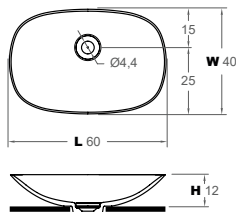

Cod. Topsolid M UHS

FM002

Net weight 6kg  
 Gross weight 7kg  
 Packing dimensions 53x46x15cm  
 Packing volume 0,036m<sup>3</sup>

Lacado UHS color a elegir / UHS colour coating. Colour to be chosen / Laqué UHS à choisir /  
 Laccato UHS, colore a scelta / Oberflächenbeschichtung Lack Ultra-High-Solid- (UHS)System.  
 Farbe nach Wahl / Цветное покрытие UHS. Цвет на выбор.

FORMA60 design Ludovica + Roberto Palomba

**ES** Lavabo sobre encimera en Topsolid (M) mate con tapa oculta desagüe incluido. Válvula y sifón necesarios. Sin rebosadero.

**EN** Matt Topsolid (M) top mounted washbasin with drain cover. Waste and siphon not included. Without overflow.