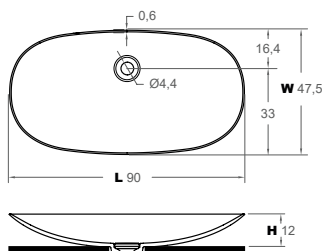

Cod. Topsolid M UHS

FM003

Net weight 6,5kg  
 Gross weight 7kg  
 Packing dimensions 63x43x15cm  
 Packing volume 0,041m<sup>3</sup>

FORMA90 design Ludovica + Roberto Palomba

**ES** Lavabo sobre encimera en Topsolid (M) mate con tapa oculta desagüe incluido. Válvula y sifón necesarios. Sin rebosadero.