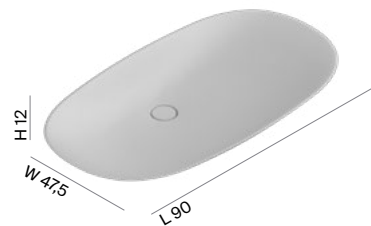

Cod. Topsolid M UHS

FM003

Net weight 6,5kg  
 Gross weight 7kg  
 Packing dimensions 63x43x15cm  
 Packing volume 0,041m<sup>3</sup>

FORMA90 design Ludovica + Roberto Palomba

**ES** Lavabo sobre encimera en Topsolid (M) mate con tapa oculta desagüe incluido. Válvula y sifón necesarios. Sin rebosadero.