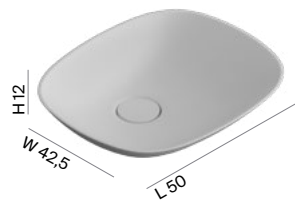

**GE** Waschbecken auf Arbeitsplatte, aus Topsolid (M) matt, mit blende/Abdeckung für Ablauf. Ablaufventil und Siphon nicht inbegriffen. Ohne Überlauf.

**RU** Овальная раковина на столешницу из материала Topsolid с матовой (M) отделкой со скрытым сливной крышка. Требуется донный клапан и сифон. Без переливного отверстия.

Cod. Topsolid M UHS

FM001

Net weight 5,4kg  
 Gross weight 6kg  
 Packing dimensions 48x48x15cm  
 Packing volume 0,035m<sup>3</sup>

FORMA50 design Ludovica + Roberto Palomba

**ES** Lavabo sobre encimera en Topsolid (M) mate con tapa oculta desagüe incluido. Válvula y sifón necesarios. Sin rebosadero.