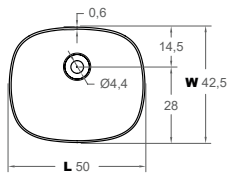

Cod. Topsolid M UHS

FM001

Net weight 5,4kg  
 Gross weight 6kg  
 Packing dimensions 48x48x15cm  
 Packing volume 0,035m<sup>3</sup>

FORMA50 design Ludovica + Roberto Palomba

**ES** Lavabo sobre encimera en Topsolid (M) mate con tapa oculta desagüe incluido. Válvula y sifón necesarios. Sin rebosadero.