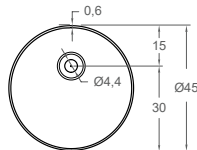

FORMA45 design Ludovica + Roberto Palomba

**ES** Lavabo sobre encimera en Topsolid (M) mate con tapa oculta desagüe incluido. Válvula y sifón necesarios. Sin rebosadero.

**EN** Matt Topsolid (M) top mounted washbasin with drain cover. Waste and siphon not included. Without overflow.