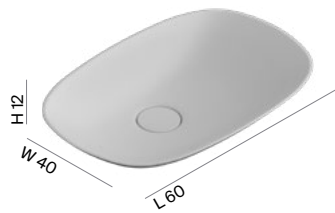

Cod. Topsolid M UHS

FM002

Net weight 6kg  
 Gross weight 7kg  
 Packing dimensions 53x46x15cm  
 Packing volume 0,036m<sup>3</sup>

Lacado UHS color a elegir / UHS colour coating. Colour to be chosen / Laqué UHS à choisir /  
 Laccato UHS, colore a scelta / Oberflächenbeschichtung Lack Ultra-High-Solid- (UHS)System.  
 Farbe nach Wahl / Цветное покрытие UHS. Цвет на выбор.

FORMA60 design Ludovica + Roberto Palomba

**ES** Lavabo sobre encimera en Topsolid (M) mate con tapa oculta desagüe incluido. Válvula y sifón necesarios. Sin rebosadero.

**EN** Matt Topsolid (M) top mounted washbasin with drain cover. Waste and siphon not included. Without overflow.