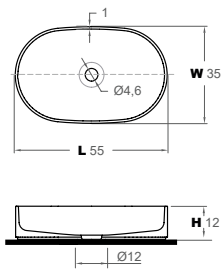

ES	Lavabo sobre encimera en mármol. Válvula y sifón necesarios. Sin rebosadero.	IT	Lavandino su o sotto piano di lavoro in Marmo. Sifone e piletta necessario. Senza troppopieno.
EN	Marble top mounted oval washbasin. With drain hole. Siphon and waste not included. Without overflow.	GE	Waschbecken oval auf Arbeitsplatte, aus Marmor. Ablaufventil und Siphon nicht inbegriffen. Ohne Überlauf.
FR	Vasque à poser en Marbre. Bonde et siphon non inclus. Sans déversoir.	RU	Овальная мраморная раковина на столешницу. Требуются донный клапан и сифон. С отверстием водослива. Без переливного отверстия.

Cod.

MC - Carrara
MN - Marquina MP - Pietra Grey

GR017

Net weight 17,2kg
Gross weight 22kg
Packing dimensions 61x41x27cm
Packing volume 0,068m³