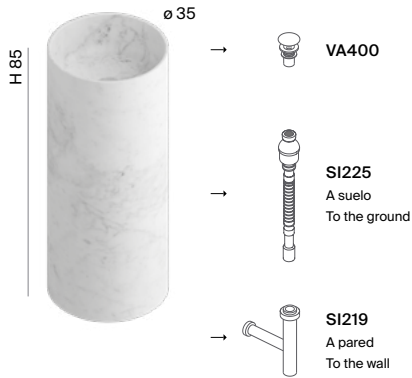

**FR** Lavabo sur pied en Marbre. Bonde et siphon non inclus. Sans déversoir. Avec porte-serviettes en laiton, finition à choisir.

**RU** Круглая отдельностоящая напольная раковина из мрамора. Требуются донный клапан и сифон. Без переливного отверстия. Раковина оснащена вешалкой для полотенец из латуни с отделкой на выбор заказчика.

GR012/GR015  
 Net weight 162,7kg  
 Gross weight 171kg  
 Packing dimensions 91x41x49cm  
 Packing volume 0,183m<sup>3</sup>

GIRO85 design Ludovia + Roberto Palomba

- |  |  |
|--|--|
| <p><b>ES</b> Lavabo freestanding a suelo en mármol. Válvula y sifón necesarios. Sin rebosadero.</p> <p><b>EN</b> Marble round freestanding washbasin. Siphon and waste not included. Without overflow.</p> <p><b>FR</b> Lavabo sur pied en Marbre. Bonde et siphon non inclus. Sans déversoir.</p> | <p><b>IT</b> Lavandino freestanding con totem al pavimento in Marmo. Valvola e sifone necessari. Senza troppopieno.</p> <p><b>GE</b> Freistehendes Waschbecken rund, Bodenmontage, aus Marmor. Ablaufventil und Siphon nicht inbegriffen. Ohne Überlauf.</p> <p><b>RU</b> Круглая отдельстоящая напольная раковина из мрамора. Требуются донный клапан и сифон. Без переливного отверстия.</p> |
|--|--|