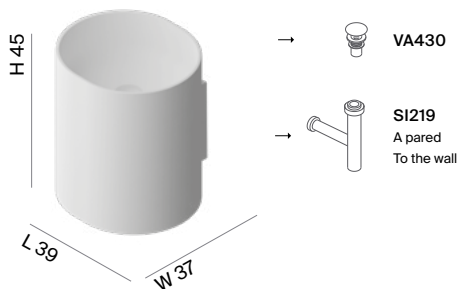

GIRO45 design Ludovica + Roberto Palomba

ES Lavabo suspendido a pared en Solidsurface mate. Incluye anclajes a pared. Válvula y sifón necesarios. Sin rebosadero.

EN Matt Solidsurface wall mounted oval washbasin. Fixing brackets are included. Siphon and waste not included. Without overflow.

FR Lavabo suspendu en Solidsurface mat. Kit de fixation inclus. Bonde et siphon non inclus. Sans déversoir.

IT Lavandino su piano di lavoro o sospeso in Solidsurface opaco. Include ancoraggi alla parete. Sifone e piletta necessario. Senza troppopieno.

GE Waschbecken oval, Wandmontage, aus Solidsurface. Mit Zubehör für Wandbefestigung. Ablaufventil und Siphon nicht inbegriffen. Ohne Überlauf.

RU Овальная подвесная раковина из материала Solidsurface. Настенные крепления в комплекте. Требуются донный клапан и сифон. Без переливного отверстия.

Cod.	Solidsurface	UHS
GR005		

Net weight	14,9kg
Gross weight	16kg
Packing dimensions	42x42x48cm
Packing volume	0,085m³

Lacado UHS color a elegir / UHS colour coating. Colour to be chosen / Laqué UHS à choisir /
Laccato UHS, colore a scelta / Oberflächenbeschichtung Lack Ultra-High-Solid- (UHS)System.
Farbe nach Wahl / Цветное покрытие UHS. Цвет на выбор.