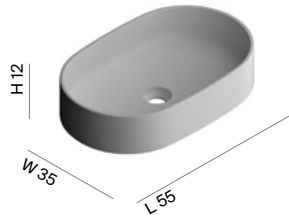

GIRO55 design Ludovica + Roberto Palomba

→ VA430