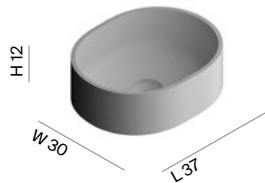

GIRO37 design Ludovica + Roberto Palomba

→ VA430