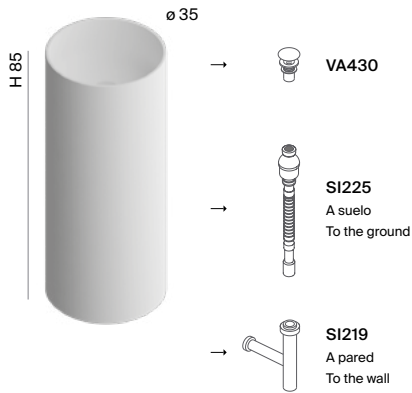

GIRO85 design Ludovia + Roberto Palomba

ES	Lavabo freestanding a suelo en Solidsurface mate. Válvula y sifón necesarios. Sin rebosadero.	IT	Lavandino freestanding in Solidsurface. Valvola e sifone verticale necessari per l'installazione. Senza troppopieno.
EN	Matt solidsurface round freestanding washbasin. Siphon and waste not included. Without Overflow.	GE	Freistehendes Waschbecken rund, Bodenmontage, aus Solidsurface matt. Ablaufventil und Siphon nicht inbegriffen. Ohne Überlauf.
FR	Lavabo sur pied Solidsurface mat. Bonde et siphon non inclus. Sans déversoir.	RU	Круглая отдельностоящая напольная раковина из материала Solidsurface с матовой отделкой. Требуются донный клапан и сифон. Без переливного отверстия.

Cod.	Solidsurface	UHS
GR001	Instalación a suelo / Drain installation to the ground	
GR008	Instalación a pared / Drain installation to the wall	
GR001/GR008		
Net weight	27,8kg	
Gross weight	30kg	
Packing dimensions	88x38x38cm	
Packing volume	0,127m³	

Lacado UHS color a elegir / UHS colour coating. Colour to be chosen / Laqué UHS à choisir /
Laccato UHS, colore a scelta / Oberflächenbeschichtung Lack Ultra-High-Solid- (UHS)System.
Farbe nach Wahl / Цветное покрытие UHS. Цвет на выбор.