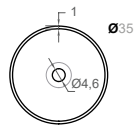

GR012/GR015  
 Net weight 162,7kg  
 Gross weight 171kg  
 Packing dimensions 91x41x49cm  
 Packing volume 0,183m<sup>3</sup>

GIRO85 design Ludovia + Roberto Palomba

- |  |  |
|--|--|
| <p><b>ES</b> Lavabo freestanding a suelo en mármol. Válvula y sifón necesarios. Sin rebosadero.</p> <p><b>EN</b> Marble round freestanding washbasin. Siphon and waste not included. Without overflow.</p> <p><b>FR</b> Lavabo sur pied en Marbre. Bonde et siphon non inclus. Sans déversoir.</p> | <p><b>IT</b> Lavandino freestanding con totem al pavimento in Marmo. Valvola e sifone necessari. Senza troppopieno.</p> <p><b>GE</b> Freistehendes Waschbecken rund, Bodenmontage, aus Marmor. Ablaufventil und Siphon nicht inbegriffen. Ohne Überlauf.</p> <p><b>RU</b> Круглая отдельстоящая напольная раковина из мрамора. Требуются донный клапан и сифон. Без переливного отверстия.</p> |
|--|--|