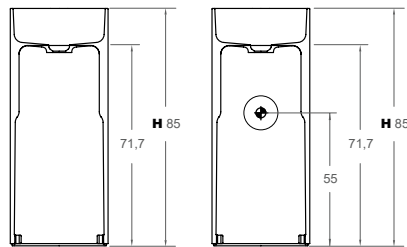

Cod.	Solidsurface	UHS
GR002	Instalación a suelo / Drain installation to the ground	
GR010	Instalación a pared / Drain installation to the wall	

Cod.	LM
GR020	Toallero / Towel holder
GR002/GR010	
Net weight	27,8kg
Gross weight	30kg
Packing dimensions	88x38x38cm
Packing volume	0,127m3

GR012/GR015  
 Net weight 162,7kg  
 Gross weight 171kg  
 Packing dimensions 91x41x49cm  
 Packing volume 0,183m<sup>3</sup>

GIRO85 design Ludovia + Roberto Palomba

- |  |  |
|--|--|
| <p><b>ES</b> Lavabo freestanding a suelo en mármol. Válvula y sifón necesarios. Sin rebosadero.</p> <p><b>EN</b> Marble round freestanding washbasin. Siphon and waste not included. Without overflow.</p> <p><b>FR</b> Lavabo sur pied en Marbre. Bonde et siphon non inclus. Sans déversoir.</p> | <p><b>IT</b> Lavandino freestanding con totem al pavimento in Marmo. Valvola e sifone necessari. Senza troppopieno.</p> <p><b>GE</b> Freistehendes Waschbecken rund, Bodenmontage, aus Marmor. Ablaufventil und Siphon nicht inbegriffen. Ohne Überlauf.</p> <p><b>RU</b> Круглая отдельстоящая напольная раковина из мрамора. Требуются донный клапан и сифон. Без переливного отверстия.</p> |
|--|--|