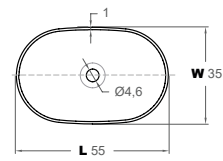

GIRO55 design Ludovica + Roberto Palomba

→ VA430

Cod. GR007

Cod. GR007B

ES Lavabo sobre o bajo encimera en Solidsurface mate. Válvula y sifón necesarios. Sin rebosadero.

IT Lavandino su o sotto piano di lavoro in Solidsurface. Sifone e piletta necessario. Senza troppopieno.

EN Top mounted or under mounted matt Solidsurface washbasin. Siphon and waste not included. Without Overflow.

GE Waschbecken auf oder unter Arbeitsplatte in Solidsurface. Mit Öffnung für den Abfluss. Ohne Überlauf.

FR Vasque à poser ou sous-plan en Solidsurface mat. Bonde et siphon non inclus. Sans déversoir.

RU Раковина на или под столешницу из материала Solidsurface. Требуется донный клапан и сифон. Без переливного отверстия.

Cod. Solidsurface UHS

GR007

GR007B B = Bajo encimera / Under mounted

Net weight 6,7kg
Gross weight 8kg
Packing dimensions 58x38x16cm
Packing volume 0,036m³

GIRO37 design Ludovica + Roberto Palomba

→ VA430

Cod. GR009

Cod. GR009B

ES Lavabo sobre o bajo encimera en Solidsurface mate. Válvula y sifón necesarios. Sin rebosadero.

IT Lavandino su o sotto piano di lavoro in Solidsurface. Sifone e piletta necessario. Senza troppopieno.

EN Top mounted or under mounted matt Solidsurface washbasin. Siphon and waste not included. Without Overflow.

GE Waschbecken auf oder unter Arbeitsplatte in Solidsurface. Mit Öffnung für den Abfluss. Ohne Überlauf.

FR Vasque à poser ou sous-plan en Solidsurface mat. Bonde et siphon non inclus. Sans déversoir.

RU Раковина на или под столешницу из материала Solidsurface. Требуется донный клапан и сифон. Без переливного отверстия.

Cod. Solidsurface UHS

GR009

GR009B B = Bajo encimera / Under mounted

Net weight 4,6kg
Gross weight 5kg
Packing dimensions 40x33x16cm
Packing volume 0,022m³