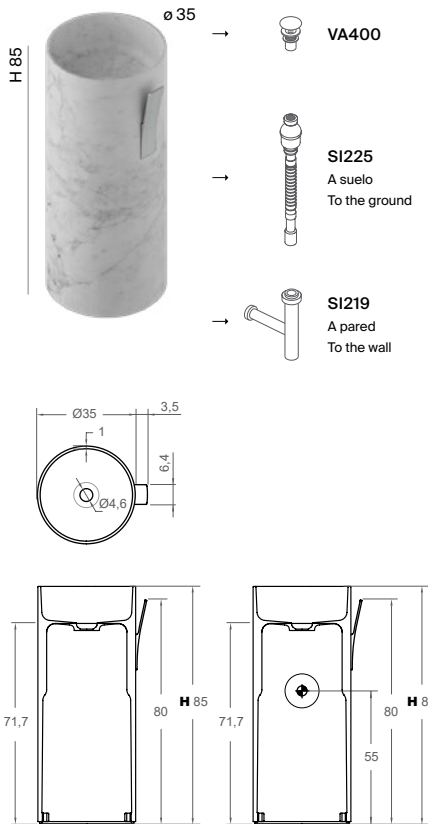

GIRO85 design Ludovia + Roberto Palomba

ES Lavabo freestanding a suelo en Mármol. Válvula y sifón necesarios. Sin rebosadero. Con complemento toallero para lavabo realizado en latón acabado a elegir.

IT Lavandino freestanding con totem al pavimento in Marmo. Valvola e sifone necessari. Senza troppopieno. Con complemento portasciugamani per lavabo in ottone con finitura a scelta.

EN Marble freestanding round washbasin. Waste and siphon not included. Without overflow. With brass towel holder with various finishes.

GE Freistehendes Waschbecken rund, Bodenmontage, aus Marmor. Ablaufventil und Siphon nicht inbegriffen. Ohne Überlauf. Mit Zubehör Handtuchhalter für Waschbecken, aus Metall, Oberflächenausführung nach Wunsch.

FR Lavabo sur pied en Marbre. Bonde et siphon non inclus. Sans déversoir. Avec porte-serviettes en laiton, finition à choisir.

RU Круглая отдельностоящая напольная раковина из мрамора. Требуются донный клапан и сифон. Без переливного отверстия. Раковина оснащена вешалкой для полотенец из латуни с отделкой на выбор заказчика.

MC - Carrara

Cod.

MN - Marquina MP - Pietra Grey

GR012 Instalación a suelo / Drain installation to the ground

GR015 Instalación a pared / Drain installation to the wall

Cod.

LM

GR020 Toallero / Towel holder

GR012/GR015
Net weight 162,7kg
Gross weight 171kg
Packing dimensions 91x41x49cm
Packing volume 0,183m³