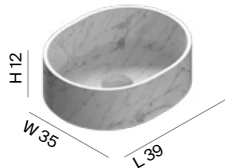

GIRO39 design Ludovica + Roberto Palomba

→ VA400