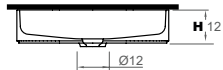

GIRO55 design Ludovica + Roberto Palomba

→ VA430

Cod. GR007

Cod. GR007B

ES Lavabo sobre o bajo encimera en Solidsurface mate. Válvula y sifón necesarios. Sin rebosadero.

IT Lavandino su o sotto piano di lavoro in Solidsurface. Sifone e piletta necessario. Senza troppopieno.