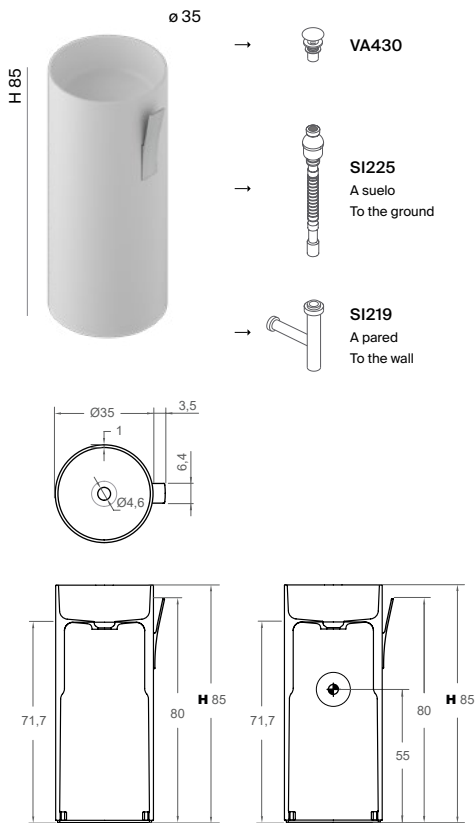

GIRO85 design Ludovia + Roberto Palomba

**ES** Lavabo freestanding a suelo en Solidsurface mate. Válvula y sifón necesarios. Sin rebosadero. Con complemento toallero para lavabo realizado en latón acabado a elegir.

**EN** Matt Solidsurface freestanding round washbasin. Siphon and waste not included. Without overflow. With brass towel holder with various finishes.

**FR** Lavabo sur pied Solidsurface mat. Bonde et siphon non inclus. Sans déversoir. Avec porte-serviettes en laiton, finition à choisir.