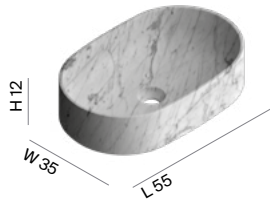

GIRO55 design Ludovica + Roberto Palomba

→ VA400