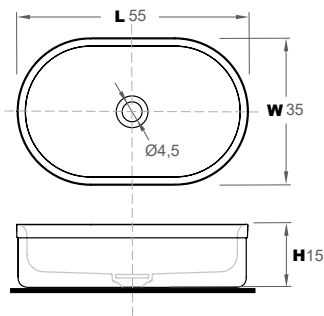

HG001 Instalación a suelo / Drain installation to the ground

HG011 Instalación a pared / Drain installation to the wall

HG001/HG011

Net weight 165kg  
 Gross weight 172kg  
 Packing dimensions 46x46x99cm  
 Packing volume 0,209m<sup>3</sup>

HERITAGE55 design Patrick Norguet

ES Lavabo sobre encimera en Mármol. Válvula y sifón necesarios. Sin rebosadero.

IT Lavandino su piano di lavoro in marmo. Sifone e piletta necessario. Senza overflow.

EN Marble top mounted washbasin. Waste and siphon not included. Without overflow.

Cod.

MC - Carrara  
 MN - Marquina MP - Pietra Grey

HG003

Net weight 24,8kg  
 Gross weight 30kg  
 Packing dimensions 61x41x29cm  
 Packing volume 0,073m<sup>3</sup>

HERITAGE38 design Patrick Norguet

ES Lavabo sobre encimera en Mármol. Válvula y sifón necesarios. Sin rebosadero.