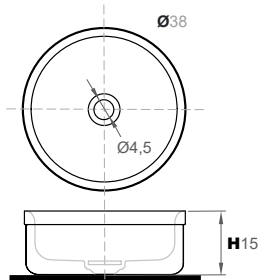

HG001 Instalación a suelo / Drain installation to the ground

HG011 Instalación a pared / Drain installation to the wall

HG001/HG011

Net weight 165kg  
 Gross weight 172kg  
 Packing dimensions 46x46x99cm  
 Packing volume 0,209m<sup>3</sup>

Cod.

MC - Carrara  
 MN - Marquina MP - Pietra Grey

HG003

Net weight 24,8kg  
 Gross weight 30kg  
 Packing dimensions 61x41x29cm  
 Packing volume 0,073m<sup>3</sup>

HERITAGE38 design Patrick Norguet

ES Lavabo sobre encimera en Mármol. Válvula y sifón necesarios. Sin rebosadero.