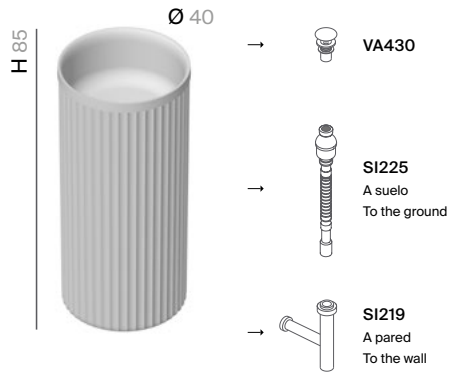

HERITAGE85 design Patrick Norguet

**ES** Lavabo freestanding a suelo en Solidsurface mate. Válvula y sifón necesarios. Sin rebosadero.  
**EN** Matt solidsurface round freestanding washbasin. Siphon and waste not included. Without Overflow.  
**FR** Lavabo sur pied Solidsurface mat. Bonde et siphon non inclus. Sans déversoir.

**IT** Lavandino freestanding in Solidsurface. Valvola e sifone verticale necessari per l'installazione. Senza troppopieno.  
**GE** Freistehendes Waschbecken rund, Bodenmontage, aus Solidsurface matt. Ablaufventil und Siphon nicht inbegriffen. Ohne Überlauf.  
**RU** Круглая отдельностоящая напольная раковина из материала Solidsurface с матовой отделкой. Требуется донный клапан и сифон. Без переливного отверстия.