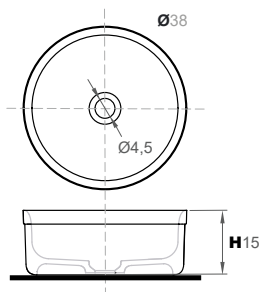

HERITAGE38 design Patrick Norguet

ES Lavabo sobre encimera en Solidsurface mate. Válvula y sifón necesarios. Sin rebosadero.

EN Matt Solidsurface top mounted washbasin. Siphon and waste not included. Without Overflow.

FR Vasque à poser en Solidsurface mat. Bonde et siphon non inclus. Sans déversoir.

IT Lavandino su piano di lavoro in Solidsurface opaco. Sifone e piletta necessario. Senza troppopieno.

GE Waschbecken auf Arbeitsplatte aus mattem Solidsurface. Ablaufventil und Siphon nicht inbegriffen. Ohne Überlauf.

RU Раковина на столешницу из материала Solid Surface с матовой отделкой. Требуются донный клапан и сифон. Без переливного отверстия.

Cod.	Solidsurface	UHS
HG002		

Net weight	6,3kg
Gross weight	7kg
Packing dimensions	41x41x18cm
Packing volume	0,030m³

Laccato UHS color a elegir / UHS colour coating. Colour to be chosen / Laqué UHS à choisir /
Laccato UHS, colore a scelta / Oberflächenbeschichtung Lack Ultra-High-Solid- (UHS)System.
Farbe nach Wahl / Цветное покрытие UHS. Цвет на выбор.