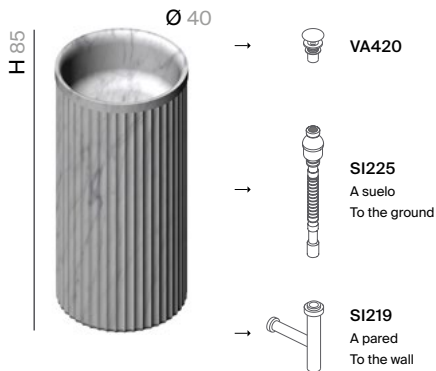

HERITAGE85 design Patrick Norguet

ES Lavabo freestanding a suelo en mármol. Válvula y sifón necesarios. Sin rebosadero.

IT Lavandino freestanding in Marmo. Valvola e sifone necessari. Senza troppopieno.

EN Marble freestanding round washbasin. Siphon and waste not included. Without Overflow.

GE Freistehendes Waschbecken rund, Bodenmontage, aus Marmor. Ablaufventil und Siphon nicht inbegriffen. Ohne Überlauf.

FR Lavabo sur pied en Marbre. Bonde et siphon non inclus. Sans déversoir.

RU Круглая отдельностоящая напольная раковина из мрамора. Требуются донный клапан и сифон. Без переливного отверстия.

Cod.

MC - Carrara
MN - Marquina MP - Pietra Grey

HG001 Instalación a suelo / Drain installation to the ground

HG011 Instalación a pared / Drain installation to the wall

HG001/HG011

Net weight 165kg
Gross weight 172kg
Packing dimensions 46x46x99cm
Packing volume 0,209m³