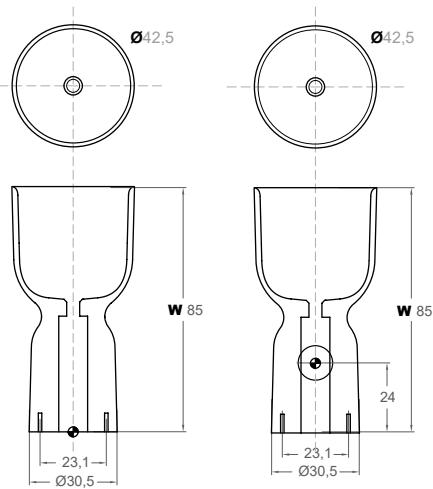

ORIGIN85 design Seung - Yong Song

ES	Lavabo freestanding con tótem a suelo en Mármol. Válvula y sifón necesarios. Sin rebosadero.	IT	Lavandino freestanding con totem al pavimento in Marmo. Valvola e sifone necessari.
EN	Marble round freestanding washbasin with column. Siphon and waste not included. Without overflow.	GE	Freistehendes Waschbecken mit Bodenständer aus Marmor. Armatur und Siphon notwendig.
FR	Lavabo sur pied en Marbre. Bonde et siphon non inclus. Sans déversoir.	RU	Отдельностоящая напольная раковина из мрамора. Требуются донный клапан и сифон.

Cod.

MC - Carrara
MN - Marquina MP - Pietra Grey

OG004	Instalación a suelo / Drain installation to the ground
OG005	Instalación a pared / Drain installation to the wall

OG004/OG005
Net weight 102,2kg
Gross weight 112kg
Packing dimensions 79x49x59cm
Packing volume 0,226m3