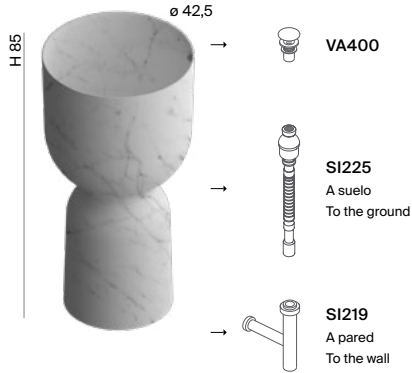

ORIGIN85 design Seung - Yong Song

ES	Lavabo freestanding con tótem a suelo en Mármol. Válvula y sifón necesarios. Sin rebosadero.	IT	Lavandino freestanding con totem al pavimento in Marmo. Valvola e sifone necessari.
EN	Marble round freestanding washbasin with column. Siphon and waste not included. Without overflow.	GE	Freistehendes Waschbecken mit Bodenständer aus Marmor. Armatur und Siphon notwendig.
FR	Lavabo sur pied en Marbre. Bonde et siphon non inclus. Sans déversoir.	RU	Отдельностоящая напольная раковина из мрамора. Требуются донный клапан и сифон.

Cod.

MC - Carrara
MN - Marquina MP - Pietra Grey

OG004	Instalación a suelo / Drain installation to the ground
OG005	Instalación a pared / Drain installation to the wall

OG004/OG005
Net weight 102,2kg
Gross weight 112kg
Packing dimensions 79x49x59cm
Packing volume 0,226m3