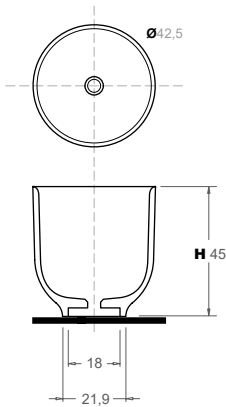

OG004/OG005
 Net weight 102,2kg
 Gross weight 112kg
 Packing dimensions 79x49x59cm
 Packing volume 0,226m3

ORIGIN45 design Seung - Yong Song

→  VA400

- | | | | |
|----|--|----|---|
| ES | Lavabo sobre encimera en Mármol. Válvula y sifón necesarios. Sin rebosadero. | IT | Lavandino su piano di lavoro in Marmo. Valvola e sifone necessari. Senza overflow. |
| EN | Marble top mounted washbasin. Siphon and waste not included. Without overflow. | GE | Waschbecken auf Arbeitsplatte aus Marmor. Ablaufventil und Siphon nicht inbegriffen. Ohne Überlauf. |
| FR | Vasque à poser en Marbre. Bonde et siphon non inclus. Sans déversoir. | RU | Мраморная раковина на столешницу. Требуются донный клапан и сифон. Без переливного отверстия. |

Cod.

MC - Carrara
 MN - Marquina MP - Pietra Grey

OG007

Net weight 35,9kg
 Gross weight 42kg
 Packing dimensions 49x49x59cm
 Packing volume 0,139m³

ORIGIN25 design Seung - Yong Song

→  VA400

- | | | | |
|----|--|----|---|
| ES | Lavabo sobre encimera en Mármol. Válvula y sifón necesarios. Sin rebosadero. | IT | Lavandino su piano di lavoro in Marmo. Valvola e sifone necessari. Senza overflow. |
| EN | Marble top mounted washbasin. Required waste and siphon. | GE | Waschbecken auf Arbeitsplatte aus Marmor. Ablaufventil und Siphon nicht inbegriffen. Ohne Überlauf. |
| FR | Vasque à poser en Marbre. Bonde et siphon non inclus. Sans déversoir. | RU | Мраморная раковина на столешницу. Требуются донный клапан и сифон. Без переливного отверстия. |