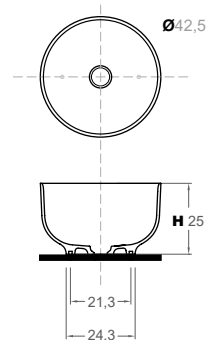

ORIGIN25 design Seung - Yong Song

ES Lavabo sobre encimera en Solidsurface mate. Válvula y sifón necesarios. Sin rebosadero.

EN Matt Solidsurface top mounted washbasin. Waste and siphon not included. Without overflow.

FR Vasque à poser en Solidsurface mat. Bonde et siphon non inclus. Sans déversoir.

IT Lavandino supiano di lavoro in Solidsurface opaco. Sifone e piletta necessario. Senza overflow.

GE Waschbecken auf Arbeitsplatte aus Solidsurface Matt. Ablaufventil und Siphon nicht inbegriffen. Ohne Überlauf.

RU Круглая раковина на столешницу из материала Solidsurface с матовой отделкой. Требуются донный клапан и сифон. Без переливного отверстия.

Cod. Solidsurface UHS

OG006

Net weight 6,5kg
Gross weight 8kg
Packing dimensions 46x46x28cm
Packing volume 0,058m3

Lacado UHS color a elegir / UHS colour coating. Colour to be chosen / Laqué UHS à choisir /
Laccato UHS, colore a scelta / Oberflächenbeschichtung Lack Ultra-High-Solid- (UHS)System.
Farbe nach Wahl / Цветное покрытие UHS. Цвет на выбор.