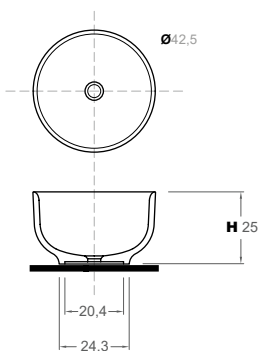

OG004/OG005
 Net weight 102,2kg
 Gross weight 112kg
 Packing dimensions 79x49x59cm
 Packing volume 0,226m3

ORIGIN45 design Seung - Yong Song

→  VA400

- | | | | |
|----|--|----|---|
| ES | Lavabo sobre encimera en Mármol. Válvula y sifón necesarios. Sin rebosadero. | IT | Lavandino su piano di lavoro in Marmo. Valvola e sifone necessari. Senza overflow. |
| EN | Marble top mounted washbasin. Siphon and waste not included. Without overflow. | GE | Waschbecken auf Arbeitsplatte aus Marmor. Ablaufventil und Siphon nicht inbegriffen. Ohne Überlauf. |
| FR | Vasque à poser en Marbre. Bonde et siphon non inclus. Sans déversoir. | RU | Мраморная раковина на столешницу. Требуются донный клапан и сифон. Без переливного отверстия. |

Cod.

MC - Carrara
 MN - Marquina MP - Pietra Grey

OG007

Net weight 35,9kg
 Gross weight 42kg
 Packing dimensions 49x49x59cm
 Packing volume 0,139m³

ORIGIN25 design Seung - Yong Song

→  VA400

- | | | | |
|----|--|----|---|
| ES | Lavabo sobre encimera en Mármol. Válvula y sifón necesarios. Sin rebosadero. | IT | Lavandino su piano di lavoro in Marmo. Valvola e sifone necessari. Senza overflow. |
| EN | Marble top mounted washbasin. Required waste and siphon. | GE | Waschbecken auf Arbeitsplatte aus Marmor. Ablaufventil und Siphon nicht inbegriffen. Ohne Überlauf. |
| FR | Vasque à poser en Marbre. Bonde et siphon non inclus. Sans déversoir. | RU | Мраморная раковина на столешницу. Требуются донный клапан и сифон. Без переливного отверстия. |

Cod.

MC - Carrara
 MN - Marquina MP - Pietra Grey

OG008

Net weight 22,1kg
 Gross weight 27kg
 Packing dimensions 49x49x39cm
 Packing volume 0,092m³