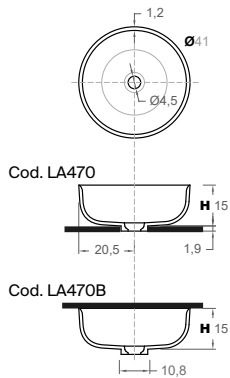

Cod.	Corian®	UHS
LA472		
LA472B	Bajo encimera / Under mounted	
Net weight	2,5kg	
Gross weight	3kg	
Packing dimensions	50x37x18cm	
Packing volume	0,033m ³	

QUADRO57

- | | | | |
|----|--|----|--|
| ES | Lavabo sobre o bajo encimera en Corian®. Válvula y sifón necesarios. Sin rebosadero. | IT | Lavandino su o sotto piano di lavoro in Corian®. Sifone e piletta necessario. Senza troppopieno. |
| EN | Top mounted or under mounted Corian® washbasin. Siphon and waste not included. Without Overflow. | GE | Waschbecken auf oder unter Arbeitsplatte in Corian®. Mit Öffnung für den Abfluss. Ohne Überlauf. |
| FR | Vasque à poser ou sous-plan en Corian®. Bonde et siphon non inclus. Sans déversoir. | RU | Раковина на или под столешницу из материала Corian®. Требуются донный клапан и сифон. Без переливного отверстия. |

Cod.	Corian®	UHS
LA473		
LA473B	Bajo encimera / Under mounted	
Net weight	5,1kg	
Gross weight	6kg	
Packing dimensions	60x37x18cm	
Packing volume	0,040m ³	

Lacado UHS color a elegir / UHS colour coating. Colour to be chosen / Laqué UHS à choisir /
 Laccato UHS, colore a scelta / Oberflächenbeschichtung Lack Ultra-High-Solid- (UHS)System.
 Farbe nach Wahl / Цветное покрытие UHS. Цвет на выбор.

CERCLO

ES Lavabo sobre o bajo encimera en Corian®. Válvula y sifón necesarios. Sin rebosadero.

IT Lavandino su o sotto piano di lavoro in Corian®. Con foratura per scarico. Senza overflow.

EN Top mounted or under mounted Corian® washbasin. Siphon and waste not included. Without Overflow.

Cod. Corian® UHS

LA470

LA470B Bajo encimera / Under mounted

Net weight 6kg
 Gross weight 7kg
 Packing dimensions 43x43x18cm
 Packing volume 0,033m³

OVALO

ES Lavabo sobre o bajo encimera en Corian®. Válvula y sifón necesarios. Sin rebosadero.