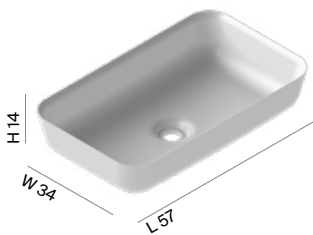

QUADRO47

- | | | | |
|----|--|----|--|
| ES | Lavabo sobre o bajo encimera en Corian®. Válvula y sifón necesarios. Sin rebosadero. | IT | Lavandino su o sotto piano di lavoro in Corian®. Sifone e piletta necessario. Senza troppopieno. |
| EN | Top mounted or under mounted Corian® washbasin. Siphon and waste not included. Without Overflow. | GE | Waschbecken auf oder unter Arbeitsplatte in Corian®. Mit Öffnung für den Abfluss. Ohne Überlauf. |
| FR | Vasque à poser ou sous-plan en Corian®. Bonde et siphon non inclus. Sans déversoir. | RU | Раковина на или под столешницу из материала Corian®. Требуются донный клапан и сифон. Без переливного отверстия. |

Cod.	Corian®	UHS
LA472		
LA472B	Bajo encimera / Under mounted	
Net weight	2,5kg	
Gross weight	3kg	
Packing dimensions	50x37x18cm	
Packing volume	0,033m ³	

QUADRO57

- | | | | |
|----|--|----|--|
| ES | Lavabo sobre o bajo encimera en Corian®. Válvula y sifón necesarios. Sin rebosadero. | IT | Lavandino su o sotto piano di lavoro in Corian®. Sifone e piletta necessario. Senza troppopieno. |
| EN | Top mounted or under mounted Corian® washbasin. Siphon and waste not included. Without Overflow. | GE | Waschbecken auf oder unter Arbeitsplatte in Corian®. Mit Öffnung für den Abfluss. Ohne Überlauf. |
| FR | Vasque à poser ou sous-plan en Corian®. Bonde et siphon non inclus. Sans déversoir. | RU | Раковина на или под столешницу из материала Corian®. Требуются донный клапан и сифон. Без переливного отверстия. |

Cod.	Corian®	UHS
LA473		
LA473B	Bajo encimera / Under mounted	
Net weight	5,1kg	
Gross weight	6kg	
Packing dimensions	60x37x18cm	
Packing volume	0,040m ³	

Lacado UHS color a elegir / UHS colour coating. Colour to be chosen / Laqué UHS à choisir /
 Laccato UHS, colore a scelta / Oberflächenbeschichtung Lack Ultra-High-Solid- (UHS)System.
 Farbe nach Wahl / Цветное покрытие UHS. Цвет на выбор.