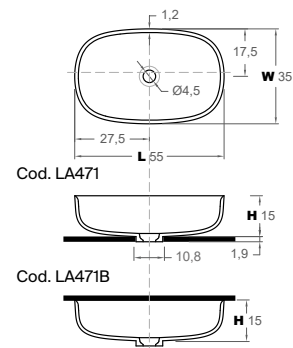

Cod. Corian® UHS

LA471

LA471B Bajo encimera / Under mounted

Net weight 8,7kg
Gross weight 10kg
Packing dimensions 59x39x18cm
Packing volume 0,041m³

Lacado UHS color a elegir / UHS colour coating. Colour to be chosen / Laqué UHS à choisir /
Laccato UHS, colore a scelta / Oberflächenbeschichtung Lack Ultra-High-Solid- (UHS)System.
Farbe nach Wahl / Цветное покрытие UHS. Цвет на выбор.