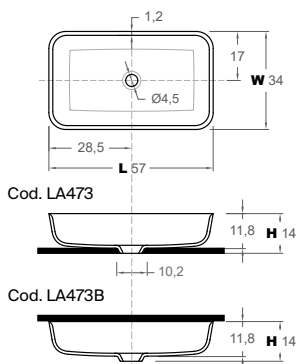

Cod.	Corian®	UHS
LA472		
LA472B	Bajo encimera / Under mounted	
Net weight	2,5kg	
Gross weight	3kg	
Packing dimensions	50x37x18cm	
Packing volume	0,033m ³	

QUADRO57

- | | | | |
|----|--|----|--|
| ES | Lavabo sobre o bajo encimera en Corian®. Válvula y sifón necesarios. Sin rebosadero. | IT | Lavandino su o sotto piano di lavoro in Corian®. Sifone e piletta necessario. Senza troppopieno. |
| EN | Top mounted or under mounted Corian® washbasin. Siphon and waste not included. Without Overflow. | GE | Waschbecken auf oder unter Arbeitsplatte in Corian®. Mit Öffnung für den Abfluss. Ohne Überlauf. |
| FR | Vasque à poser ou sous-plan en Corian®. Bonde et siphon non inclus. Sans déversoir. | RU | Раковина на или под столешницу из материала Corian®. Требуются донный клапан и сифон. Без переливного отверстия. |

Cod.	Corian®	UHS
LA473		
LA473B	Bajo encimera / Under mounted	
Net weight	5,1kg	
Gross weight	6kg	
Packing dimensions	60x37x18cm	
Packing volume	0,040m ³	

Lacado UHS color a elegir / UHS colour coating. Colour to be chosen / Laqué UHS à choisir /
 Laccato UHS, colore a scelta / Oberflächenbeschichtung Lack Ultra-High-Solid- (UHS)System.
 Farbe nach Wahl / Цветное покрытие UHS. Цвет на выбор.

Cod. Corian® UHS

LA470

LA470B Bajo encimera / Under mounted

Net weight 6kg
 Gross weight 7kg
 Packing dimensions 43x43x18cm
 Packing volume 0,033m³

OVALO

ES Lavabo sobre o bajo encimera en Corian®. Válvula y sifón necesarios. Sin rebosadero.