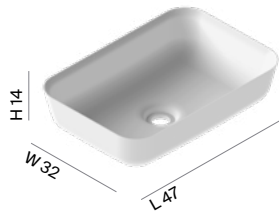

QUADRO47

- | | | | |
|----|--|----|--|
| ES | Lavabo sobre o bajo encimera en Corian®. Válvula y sifón necesarios. Sin rebosadero. | IT | Lavandino su o sotto piano di lavoro in Corian®. Sifone e piletta necessario. Senza troppopieno. |
| EN | Top mounted or under mounted Corian® washbasin. Siphon and waste not included. Without Overflow. | GE | Waschbecken auf oder unter Arbeitsplatte in Corian®. Mit Öffnung für den Abfluss. Ohne Überlauf. |
| FR | Vasque à poser ou sous-plan en Corian®. Bonde et siphon non inclus. Sans déversoir. | RU | Раковина на или под столешницу из материала Corian®. Требуются донный клапан и сифон. Без переливного отверстия. |

Cod.	Corian®	UHS
LA472		
LA472B	Bajo encimera / Under mounted	
Net weight	2,5kg	
Gross weight	3kg	
Packing dimensions	50x37x18cm	
Packing volume	0,033m ³	

QUADRO57

- | | | | |
|----|--|----|--|
| ES | Lavabo sobre o bajo encimera en Corian®. Válvula y sifón necesarios. Sin rebosadero. | IT | Lavandino su o sotto piano di lavoro in Corian®. Sifone e piletta necessario. Senza troppopieno. |
| EN | Top mounted or under mounted Corian® washbasin. Siphon and waste not included. Without Overflow. | GE | Waschbecken auf oder unter Arbeitsplatte in Corian®. Mit Öffnung für den Abfluss. Ohne Überlauf. |
| FR | Vasque à poser ou sous-plan en Corian®. Bonde et siphon non inclus. Sans déversoir. | RU | Раковина на или под столешницу из материала Corian®. Требуются донный клапан и сифон. Без переливного отверстия. |

Cod.	Corian®	UHS
LA473		
LA473B	Bajo encimera / Under mounted	
Net weight	5,1kg	
Gross weight	6kg	
Packing dimensions	60x37x18cm	
Packing volume	0,040m ³	

Lacado UHS color a elegir / UHS colour coating. Colour to be chosen / Laqué UHS à choisir /
 Laccato UHS, colore a scelta / Oberflächenbeschichtung Lack Ultra-High-Solid- (UHS)System.
 Farbe nach Wahl / Цветное покрытие UHS. Цвет на выбор.