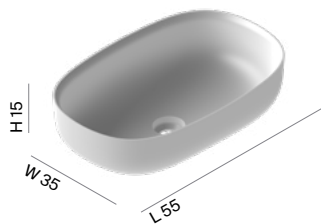

Cod. Corian® UHS

LA470

LA470B Bajo encimera / Under mounted

Net weight 6kg
 Gross weight 7kg
 Packing dimensions 43x43x18cm
 Packing volume 0,033m³

OVALO

ES Lavabo sobre o bajo encimera en Corian®. Válvula y sifón necesarios. Sin rebosadero.