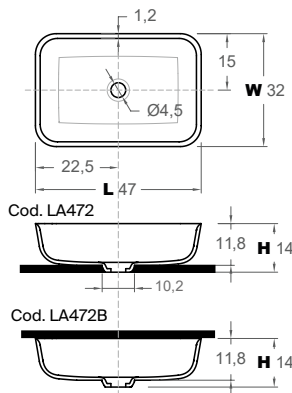

Cod.	Corian®	UHS
LA472		
LA472B	Bajo encimera / Under mounted	
Net weight	2,5kg	
Gross weight	3kg	
Packing dimensions	50x37x18cm	
Packing volume	0,033m ³	

QUADRO57

- | | | | |
|----|--|----|--|
| ES | Lavabo sobre o bajo encimera en Corian®. Válvula y sifón necesarios. Sin rebosadero. | IT | Lavandino su o sotto piano di lavoro in Corian®. Sifone e piletta necessario. Senza troppopieno. |
| EN | Top mounted or under mounted Corian® washbasin. Siphon and waste not included. Without Overflow. | GE | Waschbecken auf oder unter Arbeitsplatte in Corian®. Mit Öffnung für den Abfluss. Ohne Überlauf. |
| FR | Vasque à poser ou sous-plan en Corian®. Bonde et siphon non inclus. Sans déversoir. | RU | Раковина на или под столешницу из материала Corian®. Требуются донный клапан и сифон. Без переливного отверстия. |

Cod.	Corian®	UHS
LA473		
LA473B	Bajo encimera / Under mounted	
Net weight	5,1kg	
Gross weight	6kg	
Packing dimensions	60x37x18cm	
Packing volume	0,040m ³	

Lacado UHS color a elegir / UHS colour coating. Colour to be chosen / Laqué UHS à choisir /
 Laccato UHS, colore a scelta / Oberflächenbeschichtung Lack Ultra-High-Solid- (UHS)System.
 Farbe nach Wahl / Цветное покрытие UHS. Цвет на выбор.

Cod. Corian® UHS

LA470

LA470B Bajo encimera / Under mounted

Net weight 6kg
 Gross weight 7kg
 Packing dimensions 43x43x18cm
 Packing volume 0,033m³

OVALO

ES Lavabo sobre o bajo encimera en Corian®. Válvula y sifón necesarios. Sin rebosadero.