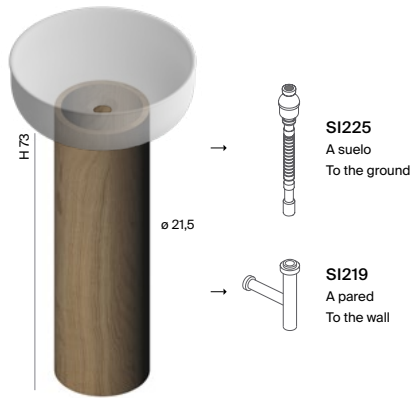

PRIME45 design Norm Architects

- |    |  |    |   |
|----|--|----|---|
| ES | Lavabo sobre encimera en Mármol. Válvula y sifón necesarios. Sin rebosadero.   | IT | Lavandino su piano di lavoro in Marmo. Valvola e sifone necessari. Senza overflow.                  |
| EN | Marble top mounted washbasin. Siphon and waste not included. Without overflow. | GE | Waschbecken auf Arbeitsplatte aus Marmor. Ablaufventil und Siphon nicht inbegriffen. Ohne Überlauf. |
| FR | Vasque à poser en Marbre. Bonde et siphon non inclus. Sans déversoir.          | RU | Мраморная раковина на столешницу. Требуются донный клапан и сифон. Без переливного отверстия.       |

Cod.

MC - Carrara  
 MN - Marquina MP - Pietra Grey

PR022

Net weight 18,5kg  
 Gross weight 24kg  
 Packing dimensions 51x51x29cm  
 Packing volume 0,075m<sup>3</sup>

PRIME88 design by Norm Architects

- |           |  |           |   |
|-----------|--|-----------|---|
| <b>ES</b> | Columna freestanding en madera Roble S3. Sifón necesario. Para combinar con lavabo PRO22.      | <b>IT</b> | Colonna freestanding in rovere selvaggio S3. Sifone non incluso. Da installare con il lavabo PRO22.           |
| <b>EN</b> | Freestanding column in Wild Oak S3. Siphon not included. To be installed with PRO22 washbasin. | <b>GE</b> | Säule freistehend aus Wildeiche S3. Siphon nicht enthalten. Wird mit dem Waschtisch PRO22 installiert.        |
| <b>FR</b> | Colonne freestanding en bois Chêne S3. Siphon non inclus. À installer avec la vasque PRO22.    | <b>RU</b> | Отдельно стоящая колонна из дикого дуба S3. Сифон в комплект не входит. Устанавливается с умывальником PRO22. |