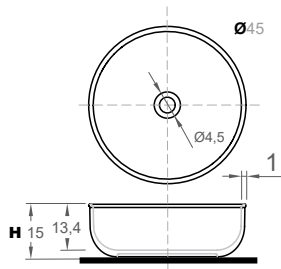

→  VA400 / VA402 / VA430

Cod. Solidsurface UHS

PR002

Net weight 6kg  
 Gross weight 7kg  
 Packing dimensions 48x48x18cm  
 Packing volume 0,041m<sup>3</sup>

Lacado UHS color a elegir / UHS colour coating. Colour to be chosen / Laqué UHS à choisir /  
 Laccato UHS, colore a scelta / Oberflächenbeschichtung Lack Ultra-High-Solid- (UHS)System.  
 Farbe nach Wahl / Цветное покрытие UHS. Цвет на выбор.