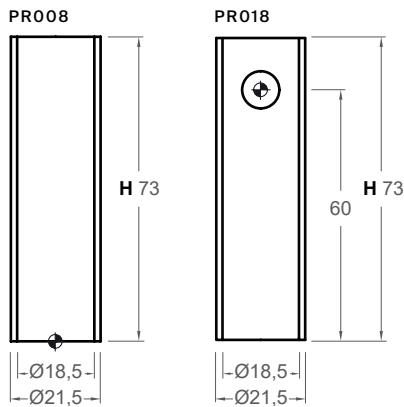

Cod.

MC - Carrara  
 MN - Marquina MP - Pietra Grey

PR022

Net weight 18,5kg  
 Gross weight 24kg  
 Packing dimensions 51x51x29cm  
 Packing volume 0,075m<sup>3</sup>

PRIME88 design by Norm Architects

- |           |  |           |   |
|-----------|--|-----------|---|
| <b>ES</b> | Columna freestanding en madera Roble S3. Sifón necesario. Para combinar con lavabo PRO22.      | <b>IT</b> | Colonna freestanding in rovere selvaggio S3. Sifone non incluso. Da installare con il lavabo PRO22.           |
| <b>EN</b> | Freestanding column in Wild Oak S3. Siphon not included. To be installed with PRO22 washbasin. | <b>GE</b> | Säule freistehend aus Wildeiche S3. Siphon nicht enthalten. Wird mit dem Waschtisch PRO22 installiert.        |
| <b>FR</b> | Colonne freestanding en bois Chêne S3. Siphon non inclus. À installer avec la vasque PRO22.    | <b>RU</b> | Отдельно стоящая колонна из дикого дуба S3. Сифон в комплект не входит. Устанавливается с умывальником PRO22. |

Cod. S3

PR008	Instalación a suelo / Drain installation to the ground
PR018	Instalación a pared / Drain installation to the wall

Net weight 3,1kg  
 Gross weight 4kg  
 Packing dimensions 76x25x25cm  
 Packing volume 0,048m<sup>3</sup>