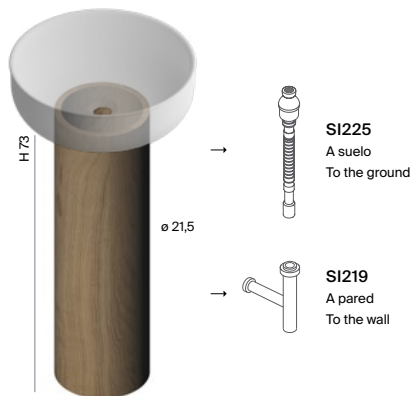

EN Matt Solidsurface round top mounted washbasin. Waste and siphon not included. Without overflow.

GE Waschbecken auf Arbeitsplatte aus mattem Solidsurface. Ablaufventil und Siphon nicht inbegriffen. Ohne Überlauf.

FR Vasque à poser en Solidsurface mat. Bonde et siphon non inclus. Sans déversoir.

RU Круглая раковина на столешницу из материала Solidsurface с матовой отделкой. Требуются донный клапан и сифон. Без переливного отверстия.

→  VA400 / VA402 / VA430

Cod. Solidsurface UHS

PR002

Net weight 6kg  
 Gross weight 7kg  
 Packing dimensions 48x48x18cm  
 Packing volume 0,041m<sup>3</sup>

Lacado UHS color a elegir / UHS colour coating. Colour to be chosen / Laqué UHS à choisir /  
 Laccato UHS, colore a scelta / Oberflächenbeschichtung Lack Ultra-High-Solid- (UHS)System.  
 Farbe nach Wahl / Цветное покрытие UHS. Цвет на выбор.

PRIME88 design by Norm Architects

- |           |   |           |   |
|-----------|---|-----------|---|
| <b>ES</b> | Columna freestanding en madera Roble S3. Sifón necesario. Para combinar con lavabo PR002.     | <b>IT</b> | Colonna freestanding in rovere selvaggio S3. Sifone non incluso. Da installare con il lavabo PR002.           |
| <b>EN</b> | Freestanding column in Wild Oak S3. Siphon not included. To be intalled with PR002 washbasin. | <b>GE</b> | Säule freistehend aus Wildeiche S3. Siphon nicht enthalten. Wird mit dem Waschtisch PR002 installiert.        |
| <b>FR</b> | Colonne freestanding en bois Chêne S3. Siphon non inclus. À installer avec la vasque PR002.   | <b>RU</b> | Отдельно стоящая колонна из дикого дуба S3. Сифон в комплект не входит. Устанавливается с умывальником PR002. |