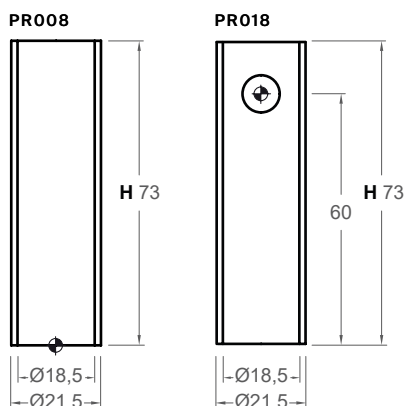

→  VA400 / VA402 / VA430

Cod. Solidsurface UHS

PR002

Net weight 6kg  
 Gross weight 7kg  
 Packing dimensions 48x48x18cm  
 Packing volume 0,041m<sup>3</sup>

Lacado UHS color a elegir / UHS colour coating. Colour to be chosen / Laqué UHS à choisir /  
 Laccato UHS, colore a scelta / Oberflächenbeschichtung Lack Ultra-High-Solid- (UHS)System.  
 Farbe nach Wahl / Цветное покрытие UHS. Цвет на выбор.

Cod. S3

PR008	Instalación a suelo / Drain installation to the ground
PR018	Instalación a pared / Drain installation to the wall

Net weight 3,1kg  
 Gross weight 4kg  
 Packing dimensions 76x25x25cm  
 Packing volume 0,048m3