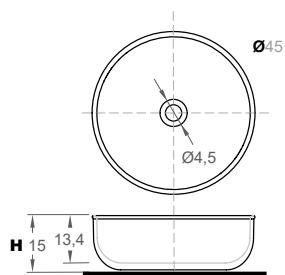

PRIME45 design Norm Architects

ES	Lavabo sobre encimera en Mármol. Válvula y sifón necesarios. Sin rebosadero.	IT	Lavandino su piano di lavoro in Marmo. Valvola e sifone necessari. Senza overflow.
EN	Marble top mounted washbasin. Siphon and waste not included. Without overflow.	GE	Waschbecken auf Arbeitsplatte aus Marmor. Ablaufventil und Siphon nicht inbegriffen. Ohne Überlauf.
FR	Vasque à poser en Marbre. Bonde et siphon non inclus. Sans déversoir.	RU	Мраморная раковина на столешницу. Требуются донный клапан и сифон. Без переливного отверстия.

Cod.

MC - Carrara
MN - Marquina MP - Pietra Grey

PR022

Net weight 18,5kg
Gross weight 24kg
Packing dimensions 51x51x29cm
Packing volume 0,075m³