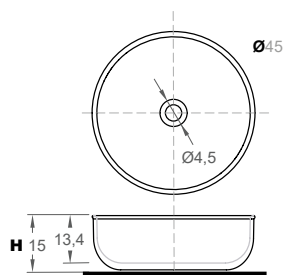

EN Marble top mounted washbasin. Siphon and waste not included. Without overflow.

FR Vasque à poser en Marbre. Bonde et siphon non inclus. Sans déversoir.

IT Lavandino su piano di lavoro in Marmo. Valvola e sifone necessari. Senza overflow.

MC - Carrara
 MN - Marquina MP - Pietra Grey

PR025

Net weight 11,2kg
 Gross weight 15kg
 Packing dimensions 41x41x27cm
 Packing volume 0,045m³

PRIME45 design Norm Architects

- | | | | |
|-----------|--|-----------|---|
| ES | Lavabo sobre encimera en Mármol. Válvula y sifón necesarios. Sin rebosadero. | IT | Lavandino su piano di lavoro in Marmo. Valvola e sifone necessari. Senza overflow. |
| EN | Marble top mounted washbasin. Siphon and waste not included. Without overflow. | GE | Waschbecken auf Arbeitsplatte aus Marmor. Ablaufventil und Siphon nicht inbegriffen. Ohne Überlauf. |
| FR | Vasque à poser en Marbre. Bonde et siphon non inclus. Sans déversoir. | RU | Мраморная раковина на столешницу. Требуются донный клапан и сифон. Без переливного отверстия. |