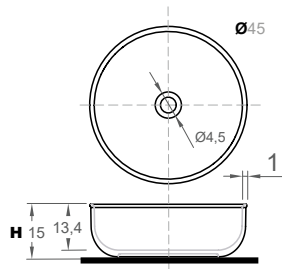

ES Lavabo sobre encimera en Solidsurface mate. Válvula y sifón necesarios. Sin rebosadero.

IT Lavandino su piano di lavoro in Solidsurface opaco. Sifone e piletta necessario. Senza overflow.

EN Matt Solidsurface round top mounted washbasin. Waste and siphon not included. Without overflow.

GE Waschbecken auf Arbeitsplatte aus mattem Solidsurface. Ablaufventil und Siphon nicht inbegriffen. Ohne Überlauf.

FR Vasque à poser en Solidsurface mat. Bonde et siphon non inclus. Sans déversoir.

RU Круглая раковина на столешницу из материала Solidsurface с матовой отделкой. Требуется донный клапан и сифон. Без переливного отверстия.

→ VA400 / VA402 / VA430