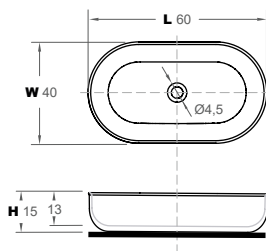

→  VA400 / VA402 / VA430

Cod. Solidsurface UHS

PR002

Net weight 6kg
 Gross weight 7kg
 Packing dimensions 48x48x18cm
 Packing volume 0,041m³

Lacado UHS color a elegir / UHS colour coating. Colour to be chosen / Laqué UHS à choisir /
 Laccato UHS, colore a scelta / Oberflächenbeschichtung Lack Ultra-High-Solid- (UHS)System.
 Farbe nach Wahl / Цветное покрытие UHS. Цвет на выбор.

PRIME60 design Norm Architects

→ VA400

ES Lavabo sobre encimera en Mármol. Válvula y sifón necesarios. Sin rebosadero.

EN Marble top mounted washbasin. Siphon and waste not included. Without overflow.

FR Vasque à poser en Marbre. Bonde et siphon non inclus. Sans déversoir.