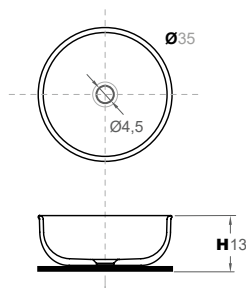

Cod.

MC - Carrara
 MN - Marquina MP - Pietra Grey

PR021

Net weight 23,9kg
 Gross weight 30kg
 Packing dimensions 66x46x29cm
 Packing volume 0,088m³

PRIME35 design Norm Architects

→ VA400

ES Lavabo sobre encimera en Mármol. Válvula y sifón necesarios. Sin rebosadero.

EN Marble top mounted washbasin. Siphon and waste not included. Without overflow.

FR Vasque à poser en Marbre. Bonde et siphon non inclus. Sans déversoir.

IT Lavandino su piano di lavoro in Marmo. Valvola e sifone necessari. Senza overflow.