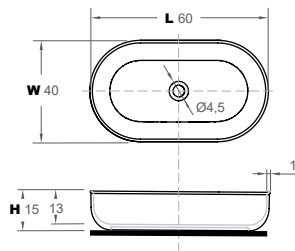

PRIME60 design Norm Architects

→ VA400 / VA402 / VA430

ES Lavabo sobre encimera en Solidsurface mate. Válvula y sifón necesarios. Sin rebosadero.

IT Lavandino su piano di lavoro in Solidsurface opaco. Sifone e piletta necessario. Senza overflow.

EN Matt Solidsurface round top mounted washbasin. Waste and siphon not included. Without overflow.

GE Waschbecken auf Arbeitsplatte aus mattem Solidsurface. Ablaufventil und Siphon nicht inbegriffen. Ohne Überlauf.

FR Vasque à poser en Solidsurface mat. Bonde et siphon non inclus. Sans déversoir.

RU Круглая раковина на столешницу из материала Solidsurface с матовой отделкой. Требуется донный клапан и сифон. Без переливного отверстия.

Cod. Solidsurface UHS

PR001

Net weight 7,8kg
Gross weight 9kg
Packing dimensions 63x43x18cm
Packing volume 0,049m³

PRIME35 design Norm Architects

→ VA400 / VA402 / VA430

ES Lavabo sobre encimera en Solidsurface mate. Válvula y sifón necesarios. Sin rebosadero.

IT Lavandino su piano di lavoro in Solidsurface opaco. Sifone e piletta necessario. Senza overflow.

EN Matt Solidsurface round top mounted washbasin. Waste and siphon not included. Without overflow.

GE Waschbecken auf Arbeitsplatte aus mattem Solidsurface. Ablaufventil und Siphon nicht inbegriffen. Ohne Überlauf.

FR Vasque à poser en Solidsurface mat. Bonde et siphon non inclus. Sans déversoir.

RU Круглая раковина на столешницу из материала Solidsurface с матовой отделкой. Требуется донный клапан и сифон. Без переливного отверстия.

Cod. Solidsurface UHS

PR005

Net weight 3,6kg
Gross weight 4kg
Packing dimensions 38x38x16cm
Packing volume 0,023m³