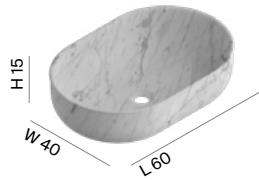

PRIME60 design Norm Architects

→ VA400