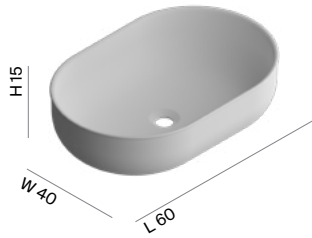

PRIME60 design Norm Architects

→  VA400 / VA402 / VA430

ES Lavabo sobre encimera en Solidsurface mate. Válvula y sifón necesarios. Sin rebosadero.

IT Lavandino su piano di lavoro in Solidsurface opaco. Sifone e piletta necessario. Senza overflow.

FR Vasque à poser en Solidsurface mat. Bonde et siphon non inclus. Sans déversoir.

RU Круглая раковина на столешницу из материала Solidsurface с матовой отделкой. Требуется донный клапан и сифон. Без переливного отверстия.

Cod. Solidsurface UHS

PR001

Net weight 7,8kg
 Gross weight 9kg
 Packing dimensions 63x43x18cm
 Packing volume 0,049m³

PRIME35 design Norm Architects

→  VA400 / VA402 / VA430

ES Lavabo sobre encimera en Solidsurface mate. Válvula y sifón necesarios. Sin rebosadero.