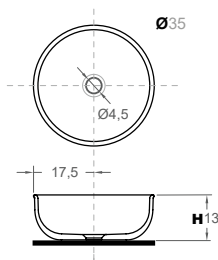

Cod. Solidsurface UHS

PR001

Net weight 7,8kg
 Gross weight 9kg
 Packing dimensions 63x43x18cm
 Packing volume 0,049m³

PRIME35 design Norm Architects

→  VA400 / VA402 / VA430

ES Lavabo sobre encimera en Solidsurface mate. Válvula y sifón necesarios. Sin rebosadero.